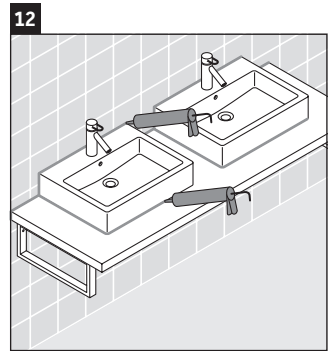

L-Cube

LC 097C

Instrucciones de montaje

¡Observar el resto de instrucciones de montaje!

Indicaciones de uso

La serie de muebles de baño cumple las normas y directivas válidas en el momento de su entrega y se ha concebido para su uso en baños. Hay que evitar que se mojen directamente con agua, por ejemplo, durante la ducha.

La consola no es adecuada para el montaje desde abajo en lavamanos empotrados y semiempotrados.

Las cerámicas más anchas de 600 mm tienen que fijarse en la pared.

Nos reservamos el derecho a efectuar mejoras técnicas y modificaciones de aspecto en los productos representados.

L-Cube

LC 097C

Instrucciones de montaje

V = según las especificaciones de la placa

¡Observar el resto de instrucciones de montaje!

Indicaciones de uso

La serie de muebles de baño cumple las normas y directivas válidas en el momento de su entrega y se ha concebido para su uso en baños. Hay que evitar que se mojen directamente con agua, por ejemplo, durante la ducha.