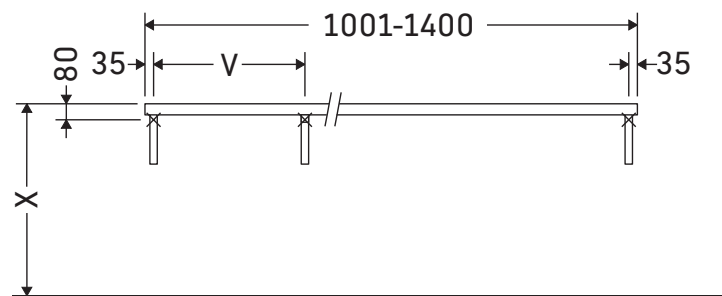

La consola no es adecuada para el montaje desde abajo en lavamanos empotrados y semiempotrados.

Las cerámicas más anchas de 600 mm tienen que fijarse en la pared.

Nos reservamos el derecho a efectuar mejoras técnicas y modificaciones de aspecto en los productos representados.

L-Cube

LC 097C

Instrucciones de montaje

V = según las especificaciones de la placa

¡Observar el resto de instrucciones de montaje!

Indicaciones de uso

La serie de muebles de baño cumple las normas y directivas válidas en el momento de su entrega y se ha concebido para su uso en baños. Hay que evitar que se mojen directamente con agua, por ejemplo, durante la ducha.