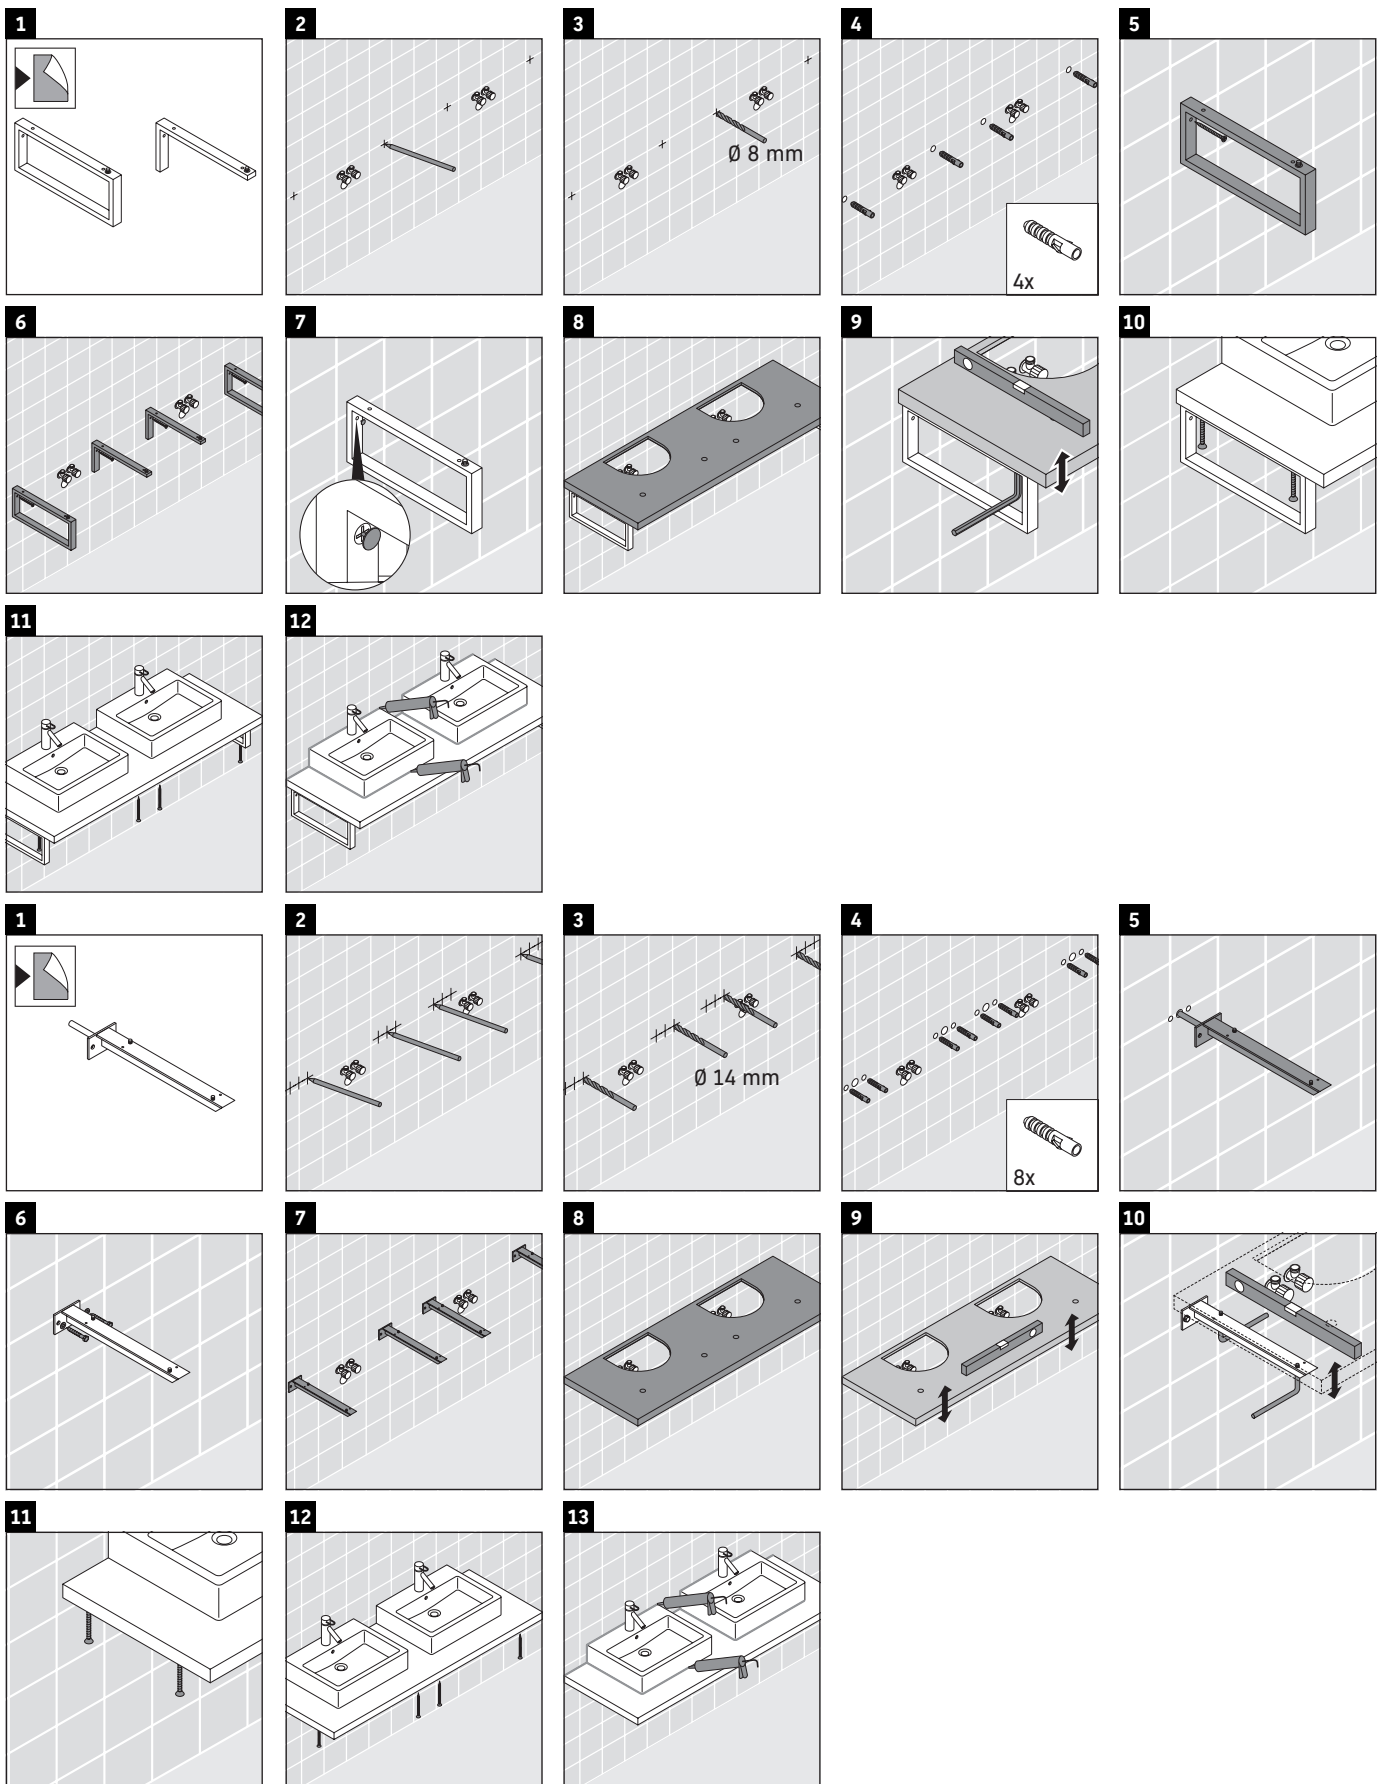

La consola no es adecuada para el montaje desde abajo en lavamanos empotrados y semiempotrados.

Las cerámicas más anchas de 600 mm tienen que fijarse en la pared.

Nos reservamos el derecho a efectuar mejoras técnicas y modificaciones de aspecto en los productos representados.

L-Cube

LC 097C

Instrucciones de montaje

V = según las especificaciones de la placa

¡Observar el resto de instrucciones de montaje!

Indicaciones de uso

La serie de muebles de baño cumple las normas y directivas válidas en el momento de su entrega y se ha concebido para su uso en baños. Hay que evitar que se mojen directamente con agua, por ejemplo, durante la ducha.