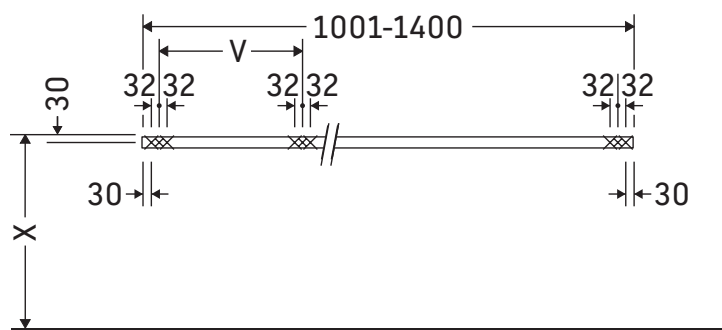

La consola no es adecuada para el montaje desde abajo en lavamanos empotrados y semiempotrados.

Las cerámicas más anchas de 600 mm tienen que fijarse en la pared.

Nos reservamos el derecho a efectuar mejoras técnicas y modificaciones de aspecto en los productos representados.

L-Cube

LC 097C

Instrucciones de montaje

V = según las especificaciones de la placa

¡Observar el resto de instrucciones de montaje!

Indicaciones de uso

La serie de muebles de baño cumple las normas y directivas válidas en el momento de su entrega y se ha concebido para su uso en baños. Hay que evitar que se mojen directamente con agua, por ejemplo, durante la ducha.