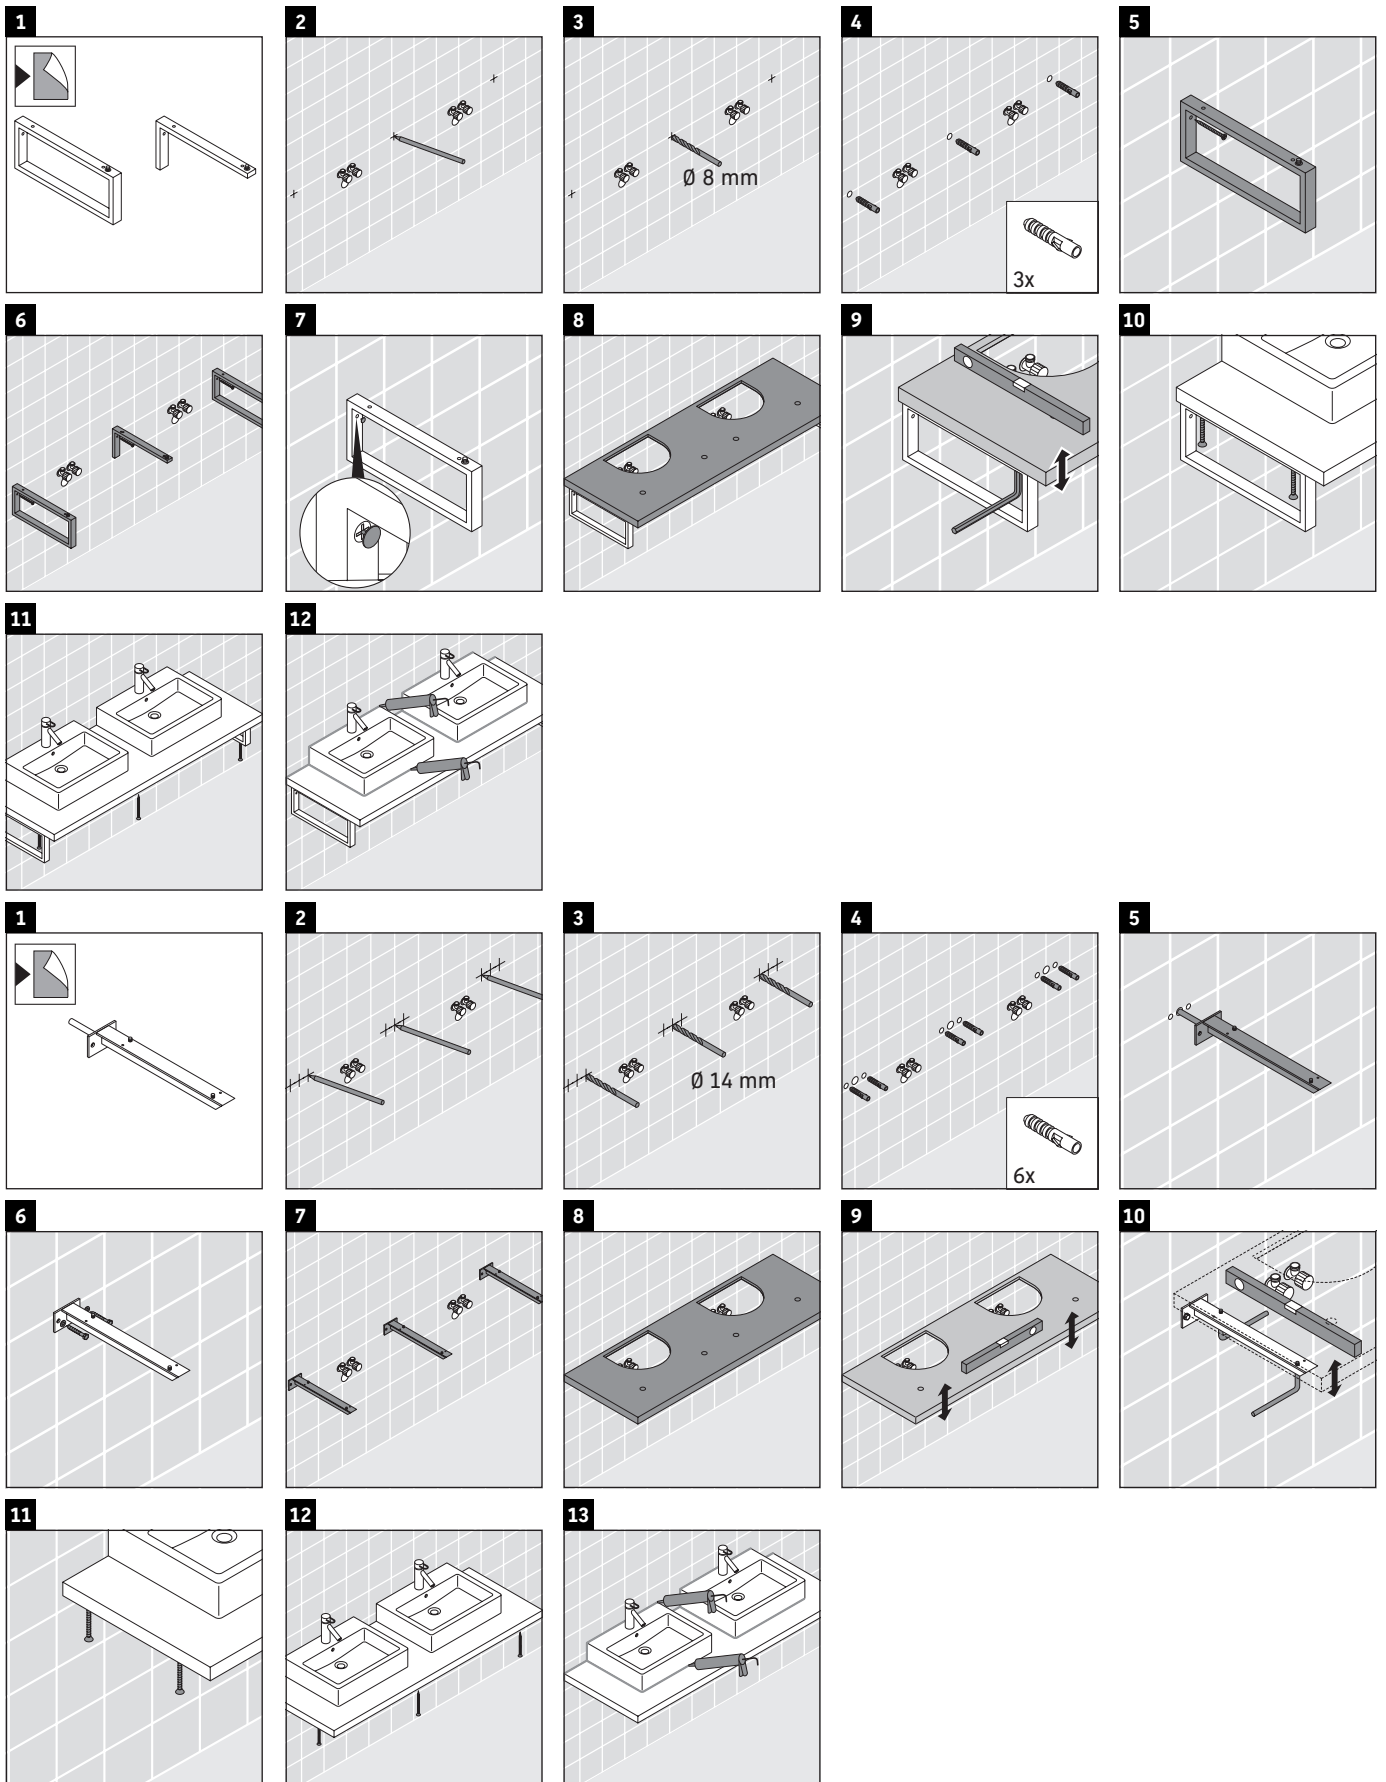

La consola no es adecuada para el montaje desde abajo en lavamanos empotrados y semiempotrados.

Las cerámicas más anchas de 600 mm tienen que fijarse en la pared.

Nos reservamos el derecho a efectuar mejoras técnicas y modificaciones de aspecto en los productos representados.

L-Cube

LC 097C

Instrucciones de montaje

V = según las especificaciones de la placa

¡Observar el resto de instrucciones de montaje!

Indicaciones de uso

La serie de muebles de baño cumple las normas y directivas válidas en el momento de su entrega y se ha concebido para su uso en baños. Hay que evitar que se mojen directamente con agua, por ejemplo, durante la ducha.