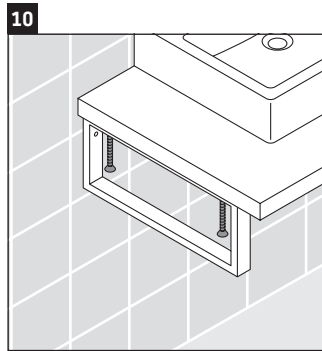

L-Cube

LC 097C

Instrucciones de montaje

¡Observar el resto de instrucciones de montaje!

Indicaciones de uso

La serie de muebles de baño cumple las normas y directivas válidas en el momento de su entrega y se ha concebido para su uso en baños. Hay que evitar que se mojen directamente con agua, por ejemplo, durante la ducha.

La consola no es adecuada para el montaje desde abajo en lavamanos empotrados y semiempotrados.

Las cerámicas más anchas de 600 mm tienen que fijarse en la pared.

Nos reservamos el derecho a efectuar mejoras técnicas y modificaciones de aspecto en los productos representados.

L-Cube

LC 097C

Instrucciones de montaje

V = según las especificaciones de la placa

¡Observar el resto de instrucciones de montaje!

Indicaciones de uso

La serie de muebles de baño cumple las normas y directivas válidas en el momento de su entrega y se ha concebido para su uso en baños. Hay que evitar que se mojen directamente con agua, por ejemplo, durante la ducha.