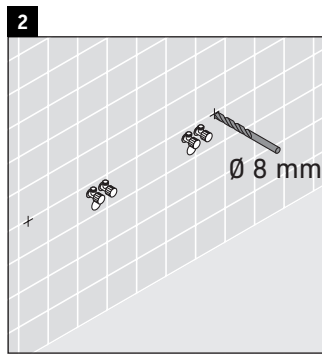

L-Cube

LC 097C

Instrucciones de montaje

¡Observar el resto de instrucciones de montaje!

Indicaciones de uso

La serie de muebles de baño cumple las normas y directivas válidas en el momento de su entrega y se ha concebido para su uso en baños. Hay que evitar que se mojen directamente con agua, por ejemplo, durante la ducha.

La consola no es adecuada para el montaje desde abajo en lavamanos empotrados y semiempotrados.

Las cerámicas más anchas de 600 mm tienen que fijarse en la pared.

Nos reservamos el derecho a efectuar mejoras técnicas y modificaciones de aspecto en los productos representados.