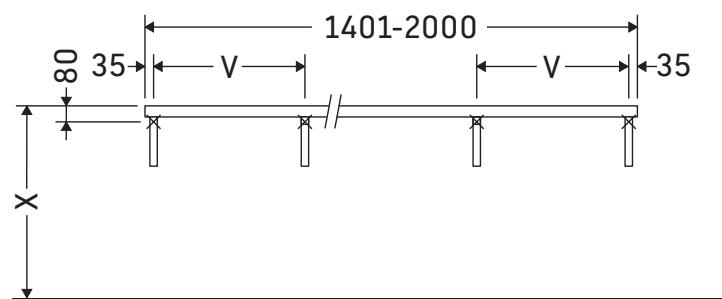

L-Cube

LC 097C

Instrucciones de montaje

V = según las especificaciones de la placa

¡Observar el resto de instrucciones de montaje!

Indicaciones de uso

La serie de muebles de baño cumple las normas y directivas válidas en el momento de su entrega y se ha concebido para su uso en baños. Hay que evitar que se mojen directamente con agua, por ejemplo, durante la ducha.

La consola no es adecuada para el montaje desde abajo en lavamanos empotrados y semiempotrados.

Las cerámicas más anchas de 600 mm tienen que fijarse en la pared.

Nos reservamos el derecho a efectuar mejoras técnicas y modificaciones de aspecto en los productos representados.