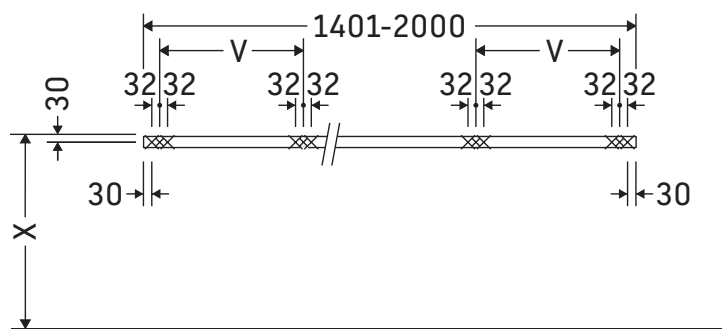

L-Cube

LC 097C

Instrucciones de montaje

V = según las especificaciones de la placa

¡Observar el resto de instrucciones de montaje!

Indicaciones de uso

La serie de muebles de baño cumple las normas y directivas válidas en el momento de su entrega y se ha concebido para su uso en baños. Hay que evitar que se mojen directamente con agua, por ejemplo, durante la ducha.

La consola no es adecuada para el montaje desde abajo en lavamanos empotrados y semiempotrados.

Las cerámicas más anchas de 600 mm tienen que fijarse en la pared.

Nos reservamos el derecho a efectuar mejoras técnicas y modificaciones de aspecto en los productos representados.