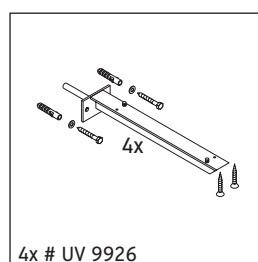

L-Cube

LC 097C

Instrucciones de montaje

V = según las especificaciones de la placa

¡Observar el resto de instrucciones de montaje!

Indicaciones de uso

La serie de muebles de baño cumple las normas y directivas válidas en el momento de su entrega y se ha concebido para su uso en baños. Hay que evitar que se mojen directamente con agua, por ejemplo, durante la ducha.

La consola no es adecuada para el montaje desde abajo en lavamanos empotrados y semiempotrados.

Las cerámicas más anchas de 600 mm tienen que fijarse en la pared.

Nos reservamos el derecho a efectuar mejoras técnicas y modificaciones de aspecto en los productos representados.