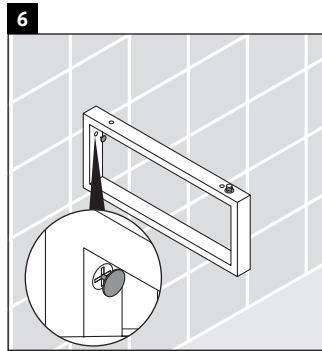

L-Cube

LC 097C

Instrucciones de montaje

¡Observar el resto de instrucciones de montaje!

Indicaciones de uso

La serie de muebles de baño cumple las normas y directivas válidas en el momento de su entrega y se ha concebido para su uso en baños. Hay que evitar que se mojen directamente con agua, por ejemplo, durante la ducha.

La consola no es adecuada para el montaje desde abajo en lavamanos empotrados y semiempotrados.

Las cerámicas más anchas de 600 mm tienen que fijarse en la pared.

Nos reservamos el derecho a efectuar mejoras técnicas y modificaciones de aspecto en los productos representados.

L-Cube

LC 097C

Instrucciones de montaje

V = según las especificaciones de la placa

¡Observar el resto de instrucciones de montaje!

Indicaciones de uso

La serie de muebles de baño cumple las normas y directivas válidas en el momento de su entrega y se ha concebido para su uso en baños. Hay que evitar que se mojen directamente con agua, por ejemplo, durante la ducha.