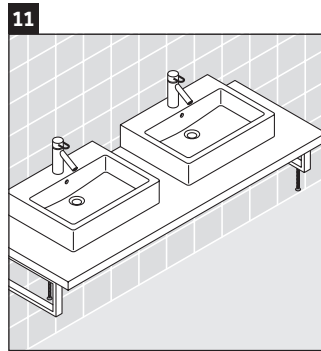

L-Cube

LC 097C

Instrucciones de montaje

¡Observar el resto de instrucciones de montaje!

Indicaciones de uso

La serie de muebles de baño cumple las normas y directivas válidas en el momento de su entrega y se ha concebido para su uso en baños. Hay que evitar que se mojen directamente con agua, por ejemplo, durante la ducha.

La consola no es adecuada para el montaje desde abajo en lavamanos empotrados y semiempotrados.

Las cerámicas más anchas de 600 mm tienen que fijarse en la pared.

Nos reservamos el derecho a efectuar mejoras técnicas y modificaciones de aspecto en los productos representados.

L-Cube

LC 097C

Instrucciones de montaje

V = según las especificaciones de la placa

¡Observar el resto de instrucciones de montaje!

Indicaciones de uso

La serie de muebles de baño cumple las normas y directivas válidas en el momento de su entrega y se ha concebido para su uso en baños. Hay que evitar que se mojen directamente con agua, por ejemplo, durante la ducha.