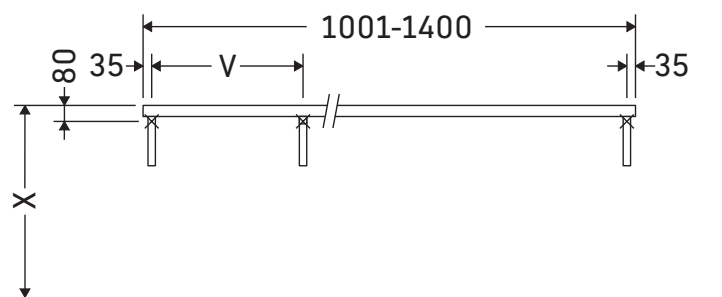

La consola no es adecuada para el montaje desde abajo en lavamanos empotrados y semiempotrados.

Las cerámicas más anchas de 600 mm tienen que fijarse en la pared.

Nos reservamos el derecho a efectuar mejoras técnicas y modificaciones de aspecto en los productos representados.

L-Cube

LC 097C

Instrucciones de montaje

V = según las especificaciones de la placa

¡Observar el resto de instrucciones de montaje!

Indicaciones de uso

La serie de muebles de baño cumple las normas y directivas válidas en el momento de su entrega y se ha concebido para su uso en baños. Hay que evitar que se mojen directamente con agua, por ejemplo, durante la ducha.