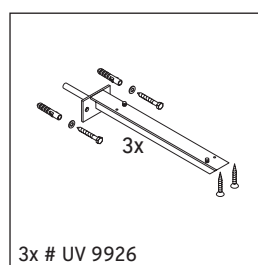

L-Cube

LC 097C

Instrucciones de montaje

V = según las especificaciones de la placa

¡Observar el resto de instrucciones de montaje!

Indicaciones de uso

La serie de muebles de baño cumple las normas y directivas válidas en el momento de su entrega y se ha concebido para su uso en baños. Hay que evitar que se mojen directamente con agua, por ejemplo, durante la ducha.

La consola no es adecuada para el montaje desde abajo en lavamanos empotrados y semiempotrados.

Las cerámicas más anchas de 600 mm tienen que fijarse en la pared.

Nos reservamos el derecho a efectuar mejoras técnicas y modificaciones de aspecto en los productos representados.