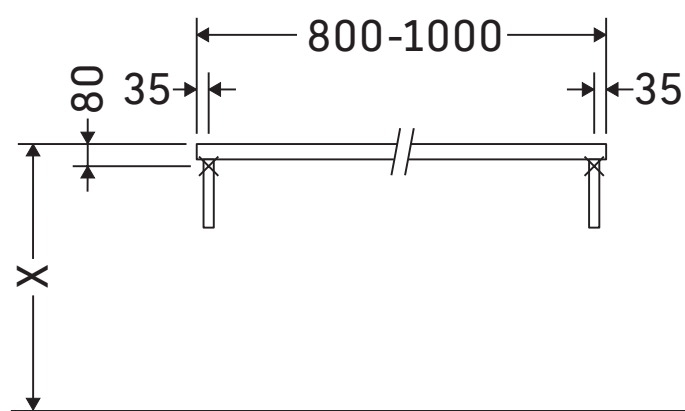

L-Cube

LC 097C

Instrucciones de montaje

¡Observar el resto de instrucciones de montaje!

Indicaciones de uso

La serie de muebles de baño cumple las normas y directivas válidas en el momento de su entrega y se ha concebido para su uso en baños. Hay que evitar que se mojen directamente con agua, por ejemplo, durante la ducha.

La consola no es adecuada para el montaje desde abajo en lavamanos empotrados y semiempotrados.

Las cerámicas más anchas de 600 mm tienen que fijarse en la pared.

Nos reservamos el derecho a efectuar mejoras técnicas y modificaciones de aspecto en los productos representados.

L-Cube

LC 097C

Instrucciones de montaje

V = según las especificaciones de la placa

¡Observar el resto de instrucciones de montaje!

Indicaciones de uso

La serie de muebles de baño cumple las normas y directivas válidas en el momento de su entrega y se ha concebido para su uso en baños. Hay que evitar que se mojen directamente con agua, por ejemplo, durante la ducha.