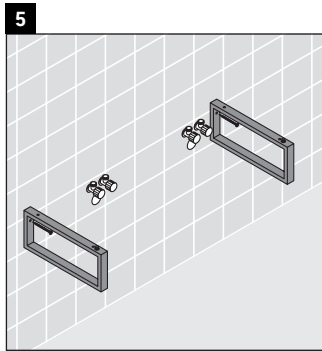

L-Cube

LC 097C

Instrucciones de montaje

¡Observar el resto de instrucciones de montaje!

Indicaciones de uso

La serie de muebles de baño cumple las normas y directivas válidas en el momento de su entrega y se ha concebido para su uso en baños. Hay que evitar que se mojen directamente con agua, por ejemplo, durante la ducha.

La consola no es adecuada para el montaje desde abajo en lavamanos empotrados y semiempotrados.

Las cerámicas más anchas de 600 mm tienen que fijarse en la pared.

Nos reservamos el derecho a efectuar mejoras técnicas y modificaciones de aspecto en los productos representados.