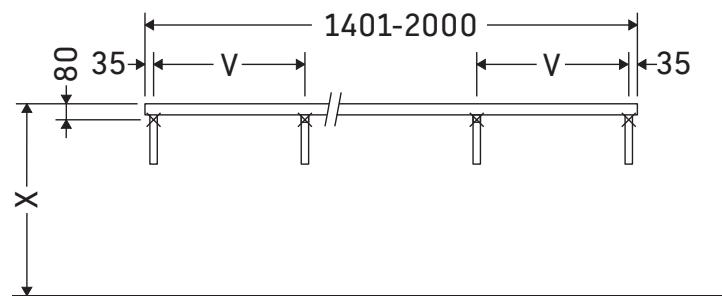

L-Cube

LC 097C

Instrucciones de montaje

V = según las especificaciones de la placa

¡Observar el resto de instrucciones de montaje!

Indicaciones de uso

La serie de muebles de baño cumple las normas y directivas válidas en el momento de su entrega y se ha concebido para su uso en baños. Hay que evitar que se mojen directamente con agua, por ejemplo, durante la ducha.

La consola no es adecuada para el montaje desde abajo en lavamanos empotrados y semiempotrados.

Las cerámicas más anchas de 600 mm tienen que fijarse en la pared.

Nos reservamos el derecho a efectuar mejoras técnicas y modificaciones de aspecto en los productos representados.