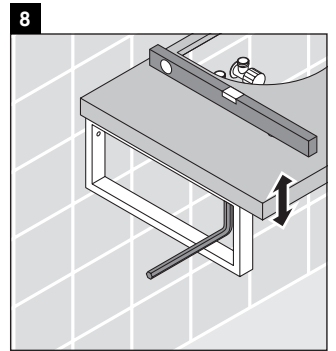

L-Cube

LC 097C

Instrucciones de montaje

¡Observar el resto de instrucciones de montaje!

Indicaciones de uso

La serie de muebles de baño cumple las normas y directivas válidas en el momento de su entrega y se ha concebido para su uso en baños. Hay que evitar que se mojen directamente con agua, por ejemplo, durante la ducha.

La consola no es adecuada para el montaje desde abajo en lavamanos empotrados y semiempotrados.

Las cerámicas más anchas de 600 mm tienen que fijarse en la pared.

Nos reservamos el derecho a efectuar mejoras técnicas y modificaciones de aspecto en los productos representados.