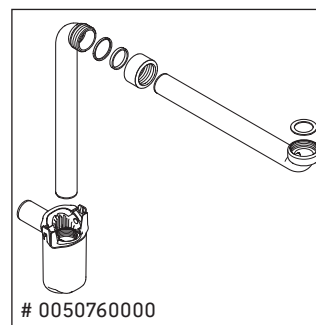

## Instrucciones de montaje

W mm	X mm
16	834

ME by Starck # 233663