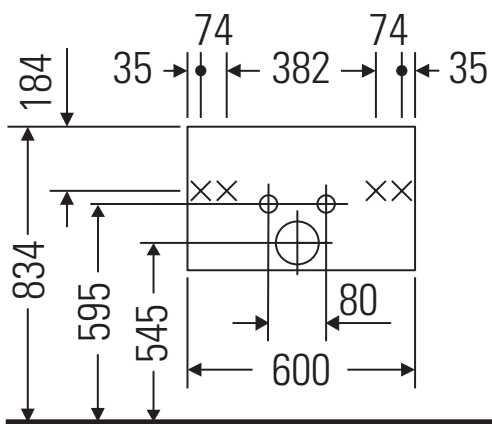

## Instrucciones de montaje

W mm	X mm
16	834

ME by Starck # 233663