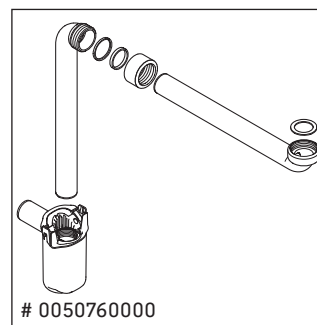

Ketho

KT 6419

Instrucciones de montaje

W mm	X mm
16	834

ME by Starck # 233683

Indicaciones de uso

La serie de muebles de baño cumple las normas y directivas válidas en el momento de su entrega y se ha concebido para su uso en baños. Hay que evitar que se mojen directamente con agua, por ejemplo, durante la ducha.