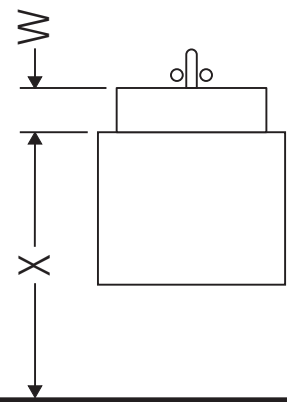

Ketho

KT 6419

Instrucciones de montaje

W mm	X mm
16	834

ME by Starck # 233683

Indicaciones de uso

La serie de muebles de baño cumple las normas y directivas válidas en el momento de su entrega y se ha concebido para su uso en baños. Hay que evitar que se mojen directamente con agua, por ejemplo, durante la ducha.