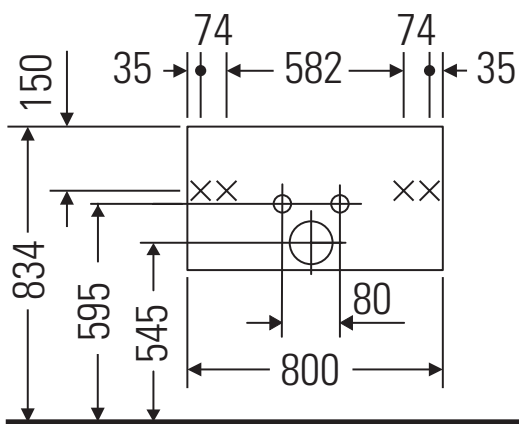

Ketho

KT 6419

Instrucciones de montaje

W mm	X mm
16	834

ME by Starck # 233683

Indicaciones de uso

La serie de muebles de baño cumple las normas y directivas válidas en el momento de su entrega y se ha concebido para su uso en baños. Hay que evitar que se mojen directamente con agua, por ejemplo, durante la ducha.