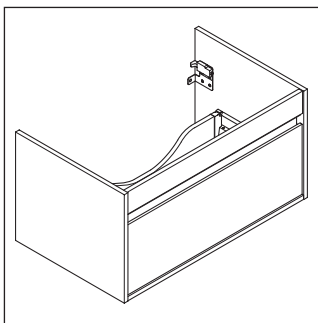

Ketho

KT 6419

Instrucciones de montaje

W mm	X mm
16	834

ME by Starck # 233683

Indicaciones de uso

La serie de muebles de baño cumple las normas y directivas válidas en el momento de su entrega y se ha concebido para su uso en baños. Hay que evitar que se mojen directamente con agua, por ejemplo, durante la ducha.