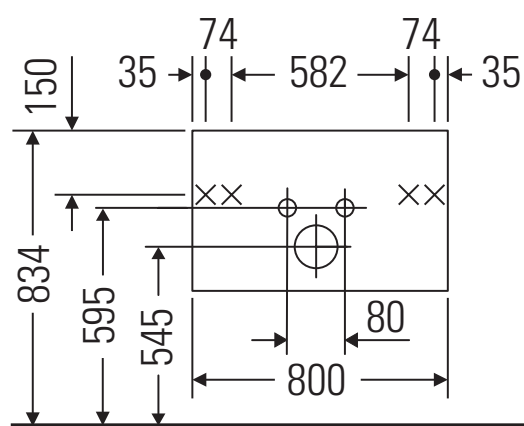

## Instrucciones de montaje

W mm	X mm
16	834

ME by Starck # 233683