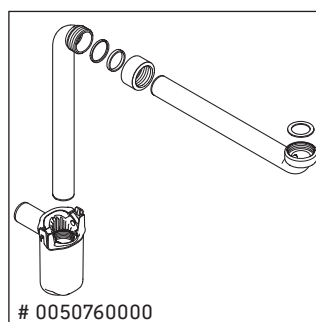

## Instrucciones de montaje

W mm	X mm
16	834

ME by Starck # 233683