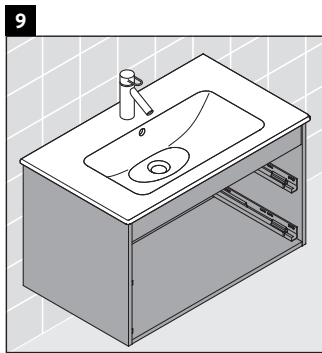

Best.-Nr. KT6430/16.10.1