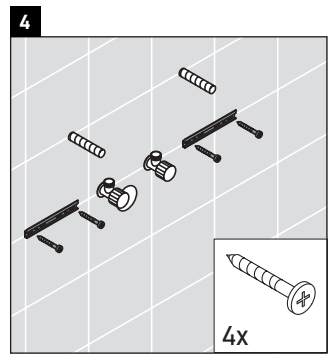

Best.-Nr. KT6430/16.10.1