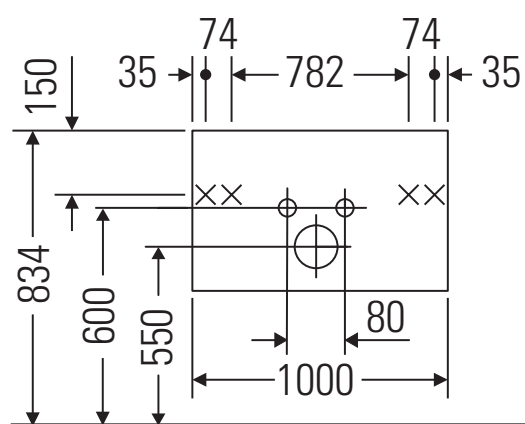

## Instrucciones de montaje

W mm	X mm
16	834

**ME by Starck # 233610**