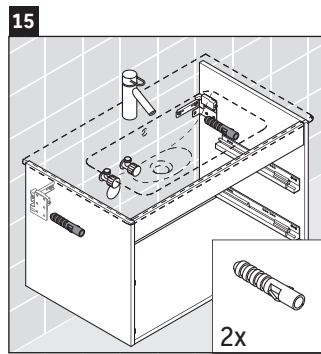

Best.-Nr. KT6430/16.10.1