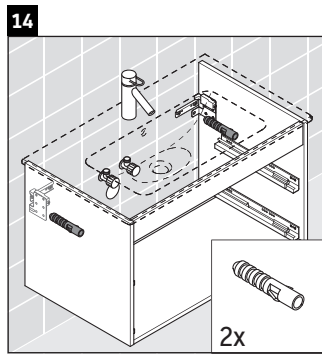

Best.-Nr. KT6430/16.10.1