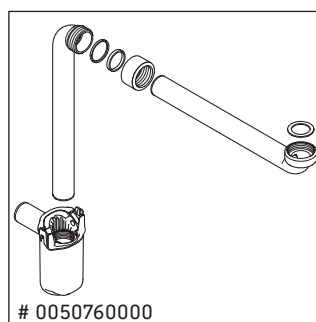

## Instrucciones de montaje

W mm	X mm
16	834

**ME by Starck # 233610**