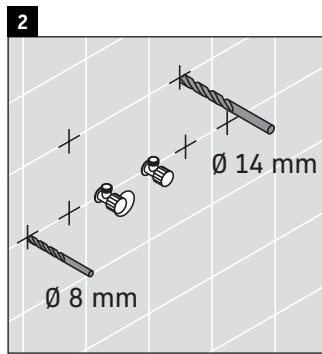

Best.-Nr. KT6430/16.10.1