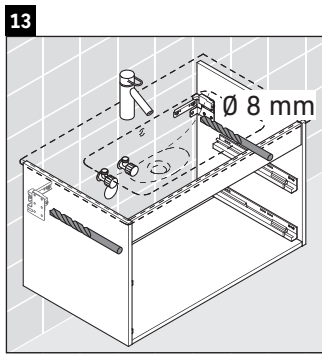

Best.-Nr. KT6430/16.10.1