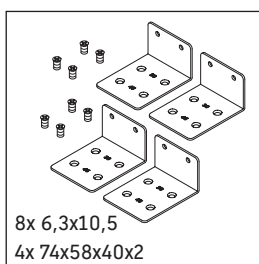

Vero

VE 5612

Instrucciones de montaje

¡Observar las medidas de perforación!

¡Observar el resto de instrucciones de montaje!

Indicaciones de uso

La serie de muebles de baño cumple las normas y directivas válidas en el momento de su entrega y se ha concebido para su uso en baños. Hay que evitar que se mojen directamente con agua, por ejemplo, durante la ducha.

Las cerámicas más anchas de 600 mm tienen que fijarse en la pared.

Nos reservamos el derecho a efectuar mejoras técnicas y modificaciones de aspecto en los productos representados.