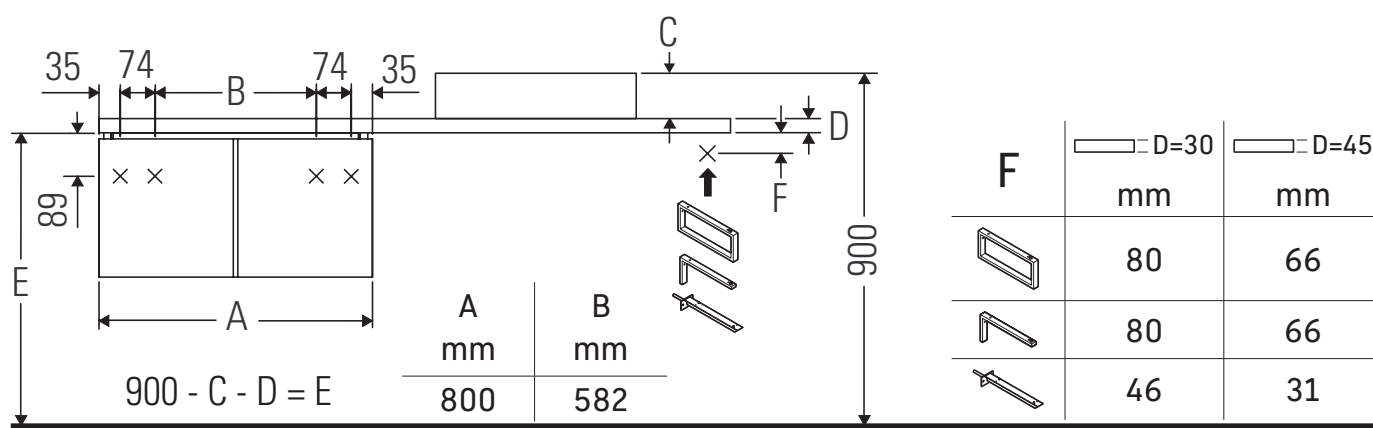

Vero

VE 5612

Instrucciones de montaje

¡Observar las medidas de perforación!

¡Observar el resto de instrucciones de montaje!

Indicaciones de uso

La serie de muebles de baño cumple las normas y directivas válidas en el momento de su entrega y se ha concebido para su uso en baños. Hay que evitar que se mojen directamente con agua, por ejemplo, durante la ducha.

Las cerámicas más anchas de 600 mm tienen que fijarse en la pared.

Nos reservamos el derecho a efectuar mejoras técnicas y modificaciones de aspecto en los productos representados.