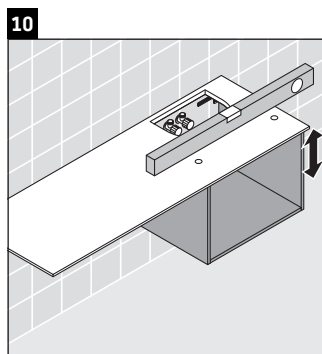

X-Large

XL 5415

Instrucciones de montaje

¡Observar las medidas de perforación!

¡Observar el resto de instrucciones de montaje!

Indicaciones de uso

La serie de muebles de baño cumple las normas y directivas válidas en el momento de su entrega y se ha concebido para su uso en baños. Hay que evitar que se mojen directamente con agua, por ejemplo, durante la ducha.

Las cerámicas más anchas de 600 mm tienen que fijarse en la pared.

Nos reservamos el derecho a efectuar mejoras técnicas y modificaciones de aspecto en los productos representados.

Best.-Nr. XL5415/16.11.1