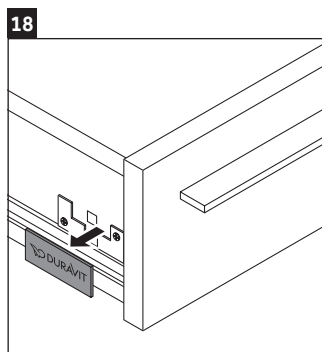

X-Large

XL 5415

Instrucciones de montaje

¡Observar las medidas de perforación!

¡Observar el resto de instrucciones de montaje!

Indicaciones de uso

La serie de muebles de baño cumple las normas y directivas válidas en el momento de su entrega y se ha concebido para su uso en baños. Hay que evitar que se mojen directamente con agua, por ejemplo, durante la ducha.

Las cerámicas más anchas de 600 mm tienen que fijarse en la pared.

Nos reservamos el derecho a efectuar mejoras técnicas y modificaciones de aspecto en los productos representados.

Best.-Nr. XL5415/16.11.1