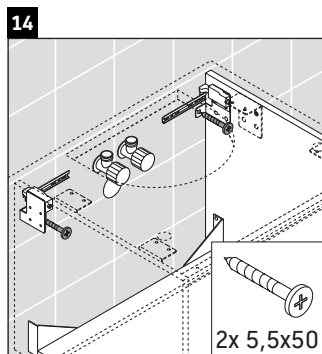

X-Large

XL 5415

Instrucciones de montaje

¡Observar las medidas de perforación!

¡Observar el resto de instrucciones de montaje!

Indicaciones de uso

La serie de muebles de baño cumple las normas y directivas válidas en el momento de su entrega y se ha concebido para su uso en baños. Hay que evitar que se mojen directamente con agua, por ejemplo, durante la ducha.

Las cerámicas más anchas de 600 mm tienen que fijarse en la pared.

Nos reservamos el derecho a efectuar mejoras técnicas y modificaciones de aspecto en los productos representados.

Best.-Nr. XL5415/16.11.1