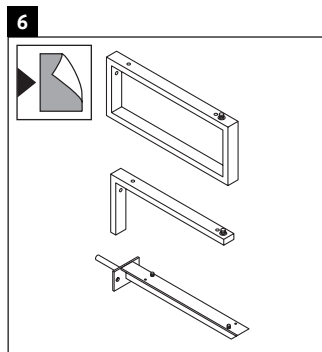

X-Large

XL 5415

Instrucciones de montaje

¡Observar las medidas de perforación!

¡Observar el resto de instrucciones de montaje!

Indicaciones de uso

La serie de muebles de baño cumple las normas y directivas válidas en el momento de su entrega y se ha concebido para su uso en baños. Hay que evitar que se mojen directamente con agua, por ejemplo, durante la ducha.

Las cerámicas más anchas de 600 mm tienen que fijarse en la pared.

Nos reservamos el derecho a efectuar mejoras técnicas y modificaciones de aspecto en los productos representados.

Best.-Nr. XL5415/16.11.1