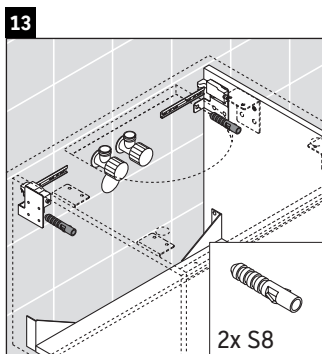

X-Large

XL 5415

Instrucciones de montaje

¡Observar las medidas de perforación!

¡Observar el resto de instrucciones de montaje!

Indicaciones de uso

La serie de muebles de baño cumple las normas y directivas válidas en el momento de su entrega y se ha concebido para su uso en baños. Hay que evitar que se mojen directamente con agua, por ejemplo, durante la ducha.

Las cerámicas más anchas de 600 mm tienen que fijarse en la pared.

Nos reservamos el derecho a efectuar mejoras técnicas y modificaciones de aspecto en los productos representados.

Best.-Nr. XL5415/16.11.1