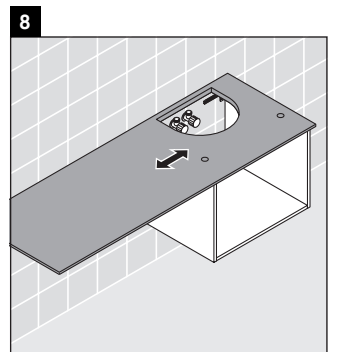

X-Large

XL 5415

Instrucciones de montaje

¡Observar las medidas de perforación!

¡Observar el resto de instrucciones de montaje!

Indicaciones de uso

La serie de muebles de baño cumple las normas y directivas válidas en el momento de su entrega y se ha concebido para su uso en baños. Hay que evitar que se mojen directamente con agua, por ejemplo, durante la ducha.

Las cerámicas más anchas de 600 mm tienen que fijarse en la pared.

Nos reservamos el derecho a efectuar mejoras técnicas y modificaciones de aspecto en los productos representados.

Best.-Nr. XL5415/16.11.1