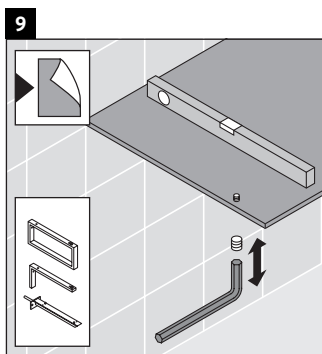

X-Large

XL 5415

Instrucciones de montaje

¡Observar las medidas de perforación!

¡Observar el resto de instrucciones de montaje!

Indicaciones de uso

La serie de muebles de baño cumple las normas y directivas válidas en el momento de su entrega y se ha concebido para su uso en baños. Hay que evitar que se mojen directamente con agua, por ejemplo, durante la ducha.

Las cerámicas más anchas de 600 mm tienen que fijarse en la pared.

Nos reservamos el derecho a efectuar mejoras técnicas y modificaciones de aspecto en los productos representados.

Best.-Nr. XL5415/16.11.1