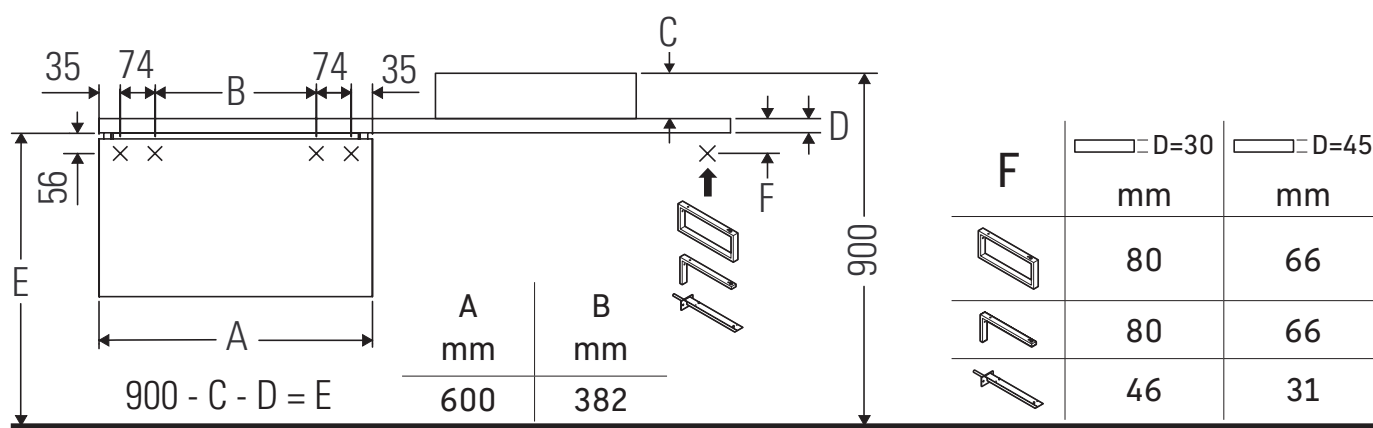

X-Large

XL 5415

Instrucciones de montaje

¡Observar las medidas de perforación!

¡Observar el resto de instrucciones de montaje!

Indicaciones de uso

La serie de muebles de baño cumple las normas y directivas válidas en el momento de su entrega y se ha concebido para su uso en baños. Hay que evitar que se mojen directamente con agua, por ejemplo, durante la ducha.

Las cerámicas más anchas de 600 mm tienen que fijarse en la pared.

Nos reservamos el derecho a efectuar mejoras técnicas y modificaciones de aspecto en los productos representados.

Best.-Nr. XL5415/16.11.1