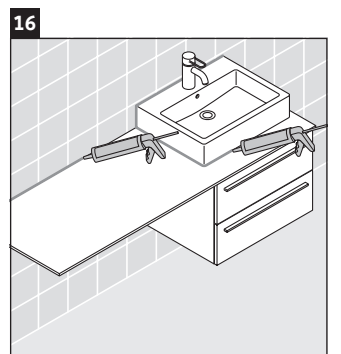

X-Large

XL 5415

Instrucciones de montaje

¡Observar las medidas de perforación!

¡Observar el resto de instrucciones de montaje!

Indicaciones de uso

La serie de muebles de baño cumple las normas y directivas válidas en el momento de su entrega y se ha concebido para su uso en baños. Hay que evitar que se mojen directamente con agua, por ejemplo, durante la ducha.

Las cerámicas más anchas de 600 mm tienen que fijarse en la pared.

Nos reservamos el derecho a efectuar mejoras técnicas y modificaciones de aspecto en los productos representados.

Best.-Nr. XL5415/16.11.1