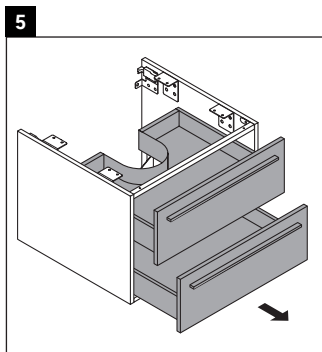

X-Large

XL 5415

Instrucciones de montaje

¡Observar las medidas de perforación!

¡Observar el resto de instrucciones de montaje!

Indicaciones de uso

La serie de muebles de baño cumple las normas y directivas válidas en el momento de su entrega y se ha concebido para su uso en baños. Hay que evitar que se mojen directamente con agua, por ejemplo, durante la ducha.

Las cerámicas más anchas de 600 mm tienen que fijarse en la pared.

Nos reservamos el derecho a efectuar mejoras técnicas y modificaciones de aspecto en los productos representados.

Best.-Nr. XL5415/16.11.1