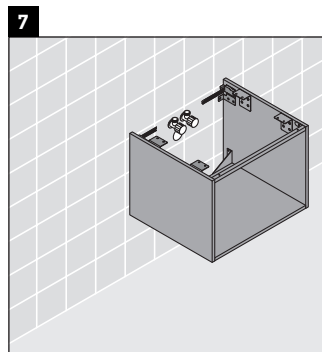

X-Large

XL 5415

Instrucciones de montaje

¡Observar las medidas de perforación!

¡Observar el resto de instrucciones de montaje!

Indicaciones de uso

La serie de muebles de baño cumple las normas y directivas válidas en el momento de su entrega y se ha concebido para su uso en baños. Hay que evitar que se mojen directamente con agua, por ejemplo, durante la ducha.

Las cerámicas más anchas de 600 mm tienen que fijarse en la pared.

Nos reservamos el derecho a efectuar mejoras técnicas y modificaciones de aspecto en los productos representados.

Best.-Nr. XL5415/16.11.1