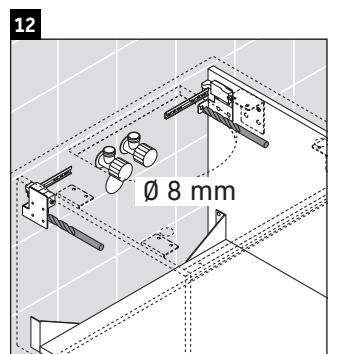

X-Large

XL 5415

Instrucciones de montaje

¡Observar las medidas de perforación!

¡Observar el resto de instrucciones de montaje!

Indicaciones de uso

La serie de muebles de baño cumple las normas y directivas válidas en el momento de su entrega y se ha concebido para su uso en baños. Hay que evitar que se mojen directamente con agua, por ejemplo, durante la ducha.

Las cerámicas más anchas de 600 mm tienen que fijarse en la pared.

Nos reservamos el derecho a efectuar mejoras técnicas y modificaciones de aspecto en los productos representados.

Best.-Nr. XL5415/16.11.1