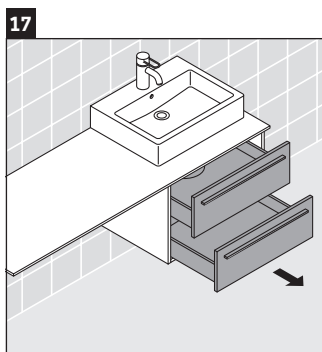

X-Large

XL 5415

Instrucciones de montaje

¡Observar las medidas de perforación!

¡Observar el resto de instrucciones de montaje!

Indicaciones de uso

La serie de muebles de baño cumple las normas y directivas válidas en el momento de su entrega y se ha concebido para su uso en baños. Hay que evitar que se mojen directamente con agua, por ejemplo, durante la ducha.

Las cerámicas más anchas de 600 mm tienen que fijarse en la pared.

Nos reservamos el derecho a efectuar mejoras técnicas y modificaciones de aspecto en los productos representados.

Best.-Nr. XL5415/16.11.1