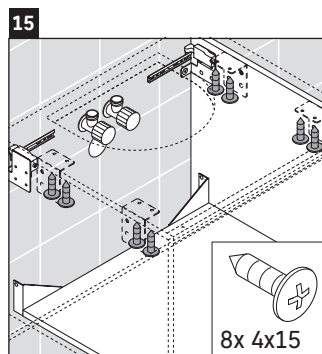

X-Large

XL 5415

Instrucciones de montaje

¡Observar las medidas de perforación!

¡Observar el resto de instrucciones de montaje!

Indicaciones de uso

La serie de muebles de baño cumple las normas y directivas válidas en el momento de su entrega y se ha concebido para su uso en baños. Hay que evitar que se mojen directamente con agua, por ejemplo, durante la ducha.

Las cerámicas más anchas de 600 mm tienen que fijarse en la pared.

Nos reservamos el derecho a efectuar mejoras técnicas y modificaciones de aspecto en los productos representados.

Best.-Nr. XL5415/16.11.1