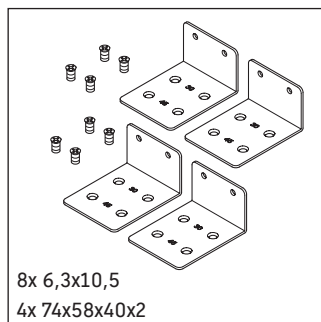

X-Large

XL 5415

Instrucciones de montaje

¡Observar las medidas de perforación!

¡Observar el resto de instrucciones de montaje!

Indicaciones de uso

La serie de muebles de baño cumple las normas y directivas válidas en el momento de su entrega y se ha concebido para su uso en baños. Hay que evitar que se mojen directamente con agua, por ejemplo, durante la ducha.

Las cerámicas más anchas de 600 mm tienen que fijarse en la pared.

Nos reservamos el derecho a efectuar mejoras técnicas y modificaciones de aspecto en los productos representados.

Best.-Nr. XL5415/16.11.1