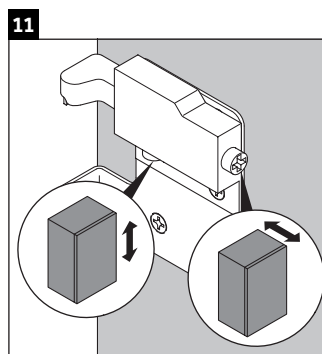

X-Large

XL 5415

Instrucciones de montaje

¡Observar las medidas de perforación!

¡Observar el resto de instrucciones de montaje!

Indicaciones de uso

La serie de muebles de baño cumple las normas y directivas válidas en el momento de su entrega y se ha concebido para su uso en baños. Hay que evitar que se mojen directamente con agua, por ejemplo, durante la ducha.

Las cerámicas más anchas de 600 mm tienen que fijarse en la pared.

Nos reservamos el derecho a efectuar mejoras técnicas y modificaciones de aspecto en los productos representados.

Best.-Nr. XL5415/16.11.1