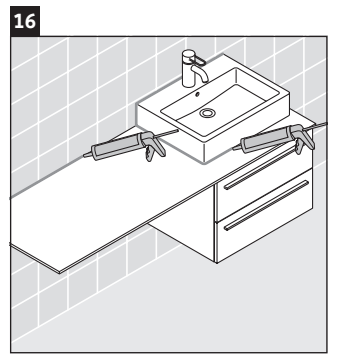

X-Large

XL 5419

Instrucciones de montaje

¡Observar las medidas de perforación!

¡Observar el resto de instrucciones de montaje!

Indicaciones de uso

La serie de muebles de baño cumple las normas y directivas válidas en el momento de su entrega y se ha concebido para su uso en baños. Hay que evitar que se mojen directamente con agua, por ejemplo, durante la ducha.

Las cerámicas más anchas de 600 mm tienen que fijarse en la pared.

Nos reservamos el derecho a efectuar mejoras técnicas y modificaciones de aspecto en los productos representados.

Best.-Nr. XL5419/16.11.1