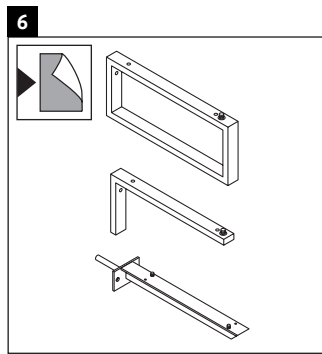

X-Large

XL 5419

Instrucciones de montaje

¡Observar las medidas de perforación!

¡Observar el resto de instrucciones de montaje!

Indicaciones de uso

La serie de muebles de baño cumple las normas y directivas válidas en el momento de su entrega y se ha concebido para su uso en baños. Hay que evitar que se mojen directamente con agua, por ejemplo, durante la ducha.

Las cerámicas más anchas de 600 mm tienen que fijarse en la pared.

Nos reservamos el derecho a efectuar mejoras técnicas y modificaciones de aspecto en los productos representados.

Best.-Nr. XL5419/16.11.1