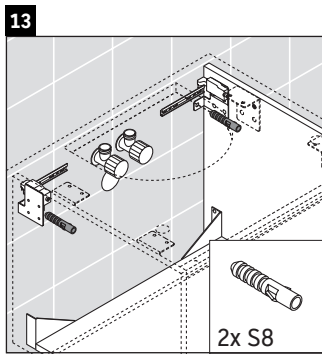

X-Large

XL 5419

Instrucciones de montaje

¡Observar las medidas de perforación!

¡Observar el resto de instrucciones de montaje!

Indicaciones de uso

La serie de muebles de baño cumple las normas y directivas válidas en el momento de su entrega y se ha concebido para su uso en baños. Hay que evitar que se mojen directamente con agua, por ejemplo, durante la ducha.

Las cerámicas más anchas de 600 mm tienen que fijarse en la pared.

Nos reservamos el derecho a efectuar mejoras técnicas y modificaciones de aspecto en los productos representados.

Best.-Nr. XL5419/16.11.1