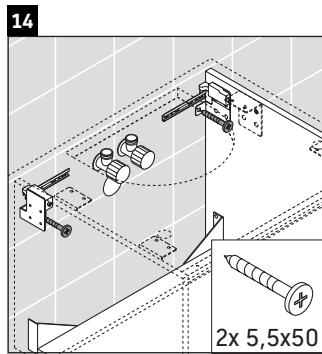

X-Large

XL 5419

Instrucciones de montaje

¡Observar las medidas de perforación!

¡Observar el resto de instrucciones de montaje!

Indicaciones de uso

La serie de muebles de baño cumple las normas y directivas válidas en el momento de su entrega y se ha concebido para su uso en baños. Hay que evitar que se mojen directamente con agua, por ejemplo, durante la ducha.

Las cerámicas más anchas de 600 mm tienen que fijarse en la pared.

Nos reservamos el derecho a efectuar mejoras técnicas y modificaciones de aspecto en los productos representados.

Best.-Nr. XL5419/16.11.1