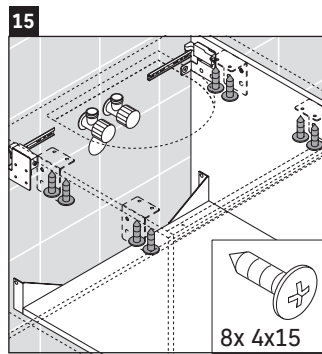

X-Large

XL 5419

Instrucciones de montaje

¡Observar las medidas de perforación!

¡Observar el resto de instrucciones de montaje!

Indicaciones de uso

La serie de muebles de baño cumple las normas y directivas válidas en el momento de su entrega y se ha concebido para su uso en baños. Hay que evitar que se mojen directamente con agua, por ejemplo, durante la ducha.

Las cerámicas más anchas de 600 mm tienen que fijarse en la pared.

Nos reservamos el derecho a efectuar mejoras técnicas y modificaciones de aspecto en los productos representados.

Best.-Nr. XL5419/16.11.1