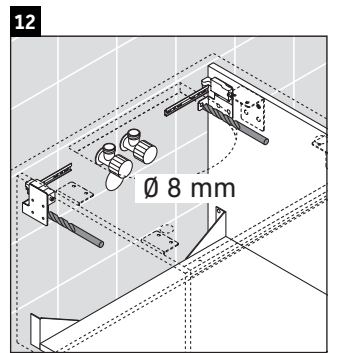

X-Large

XL 5419

Instrucciones de montaje

¡Observar las medidas de perforación!

¡Observar el resto de instrucciones de montaje!

Indicaciones de uso

La serie de muebles de baño cumple las normas y directivas válidas en el momento de su entrega y se ha concebido para su uso en baños. Hay que evitar que se mojen directamente con agua, por ejemplo, durante la ducha.

Las cerámicas más anchas de 600 mm tienen que fijarse en la pared.

Nos reservamos el derecho a efectuar mejoras técnicas y modificaciones de aspecto en los productos representados.

Best.-Nr. XL5419/16.11.1