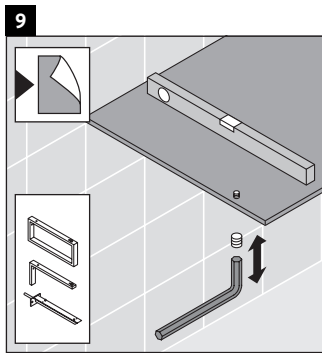

X-Large

XL 5419

Instrucciones de montaje

¡Observar las medidas de perforación!

¡Observar el resto de instrucciones de montaje!

Indicaciones de uso

La serie de muebles de baño cumple las normas y directivas válidas en el momento de su entrega y se ha concebido para su uso en baños. Hay que evitar que se mojen directamente con agua, por ejemplo, durante la ducha.

Las cerámicas más anchas de 600 mm tienen que fijarse en la pared.

Nos reservamos el derecho a efectuar mejoras técnicas y modificaciones de aspecto en los productos representados.

Best.-Nr. XL5419/16.11.1