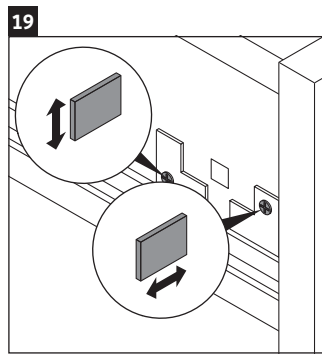

X-Large

XL 5419

Instrucciones de montaje

¡Observar las medidas de perforación!

¡Observar el resto de instrucciones de montaje!

Indicaciones de uso

La serie de muebles de baño cumple las normas y directivas válidas en el momento de su entrega y se ha concebido para su uso en baños. Hay que evitar que se mojen directamente con agua, por ejemplo, durante la ducha.

Las cerámicas más anchas de 600 mm tienen que fijarse en la pared.

Nos reservamos el derecho a efectuar mejoras técnicas y modificaciones de aspecto en los productos representados.

Best.-Nr. XL5419/16.11.1