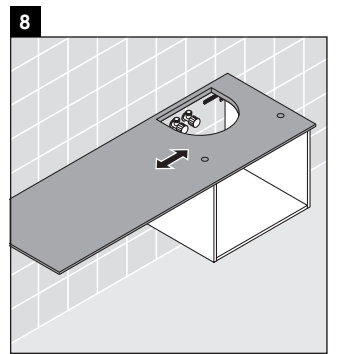

X-Large

XL 5419

Instrucciones de montaje

¡Observar las medidas de perforación!

¡Observar el resto de instrucciones de montaje!

Indicaciones de uso

La serie de muebles de baño cumple las normas y directivas válidas en el momento de su entrega y se ha concebido para su uso en baños. Hay que evitar que se mojen directamente con agua, por ejemplo, durante la ducha.

Las cerámicas más anchas de 600 mm tienen que fijarse en la pared.

Nos reservamos el derecho a efectuar mejoras técnicas y modificaciones de aspecto en los productos representados.

Best.-Nr. XL5419/16.11.1