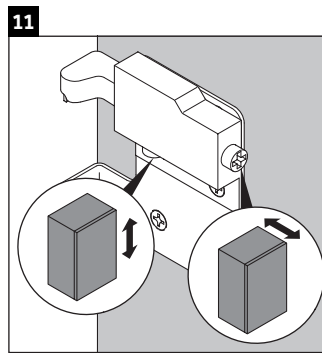

X-Large

XL 5419

Instrucciones de montaje

¡Observar las medidas de perforación!

¡Observar el resto de instrucciones de montaje!

Indicaciones de uso

La serie de muebles de baño cumple las normas y directivas válidas en el momento de su entrega y se ha concebido para su uso en baños. Hay que evitar que se mojen directamente con agua, por ejemplo, durante la ducha.

Las cerámicas más anchas de 600 mm tienen que fijarse en la pared.

Nos reservamos el derecho a efectuar mejoras técnicas y modificaciones de aspecto en los productos representados.

Best.-Nr. XL5419/16.11.1