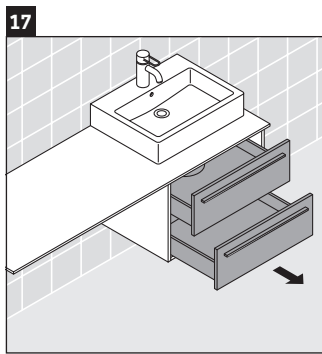

X-Large

XL 5419

Instrucciones de montaje

¡Observar las medidas de perforación!

¡Observar el resto de instrucciones de montaje!

Indicaciones de uso

La serie de muebles de baño cumple las normas y directivas válidas en el momento de su entrega y se ha concebido para su uso en baños. Hay que evitar que se mojen directamente con agua, por ejemplo, durante la ducha.

Las cerámicas más anchas de 600 mm tienen que fijarse en la pared.

Nos reservamos el derecho a efectuar mejoras técnicas y modificaciones de aspecto en los productos representados.

Best.-Nr. XL5419/16.11.1