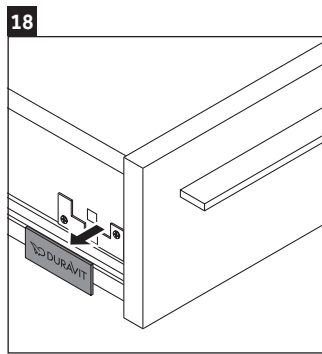

X-Large

XL 5419

Instrucciones de montaje

¡Observar las medidas de perforación!

¡Observar el resto de instrucciones de montaje!

Indicaciones de uso

La serie de muebles de baño cumple las normas y directivas válidas en el momento de su entrega y se ha concebido para su uso en baños. Hay que evitar que se mojen directamente con agua, por ejemplo, durante la ducha.

Las cerámicas más anchas de 600 mm tienen que fijarse en la pared.

Nos reservamos el derecho a efectuar mejoras técnicas y modificaciones de aspecto en los productos representados.

Best.-Nr. XL5419/16.11.1