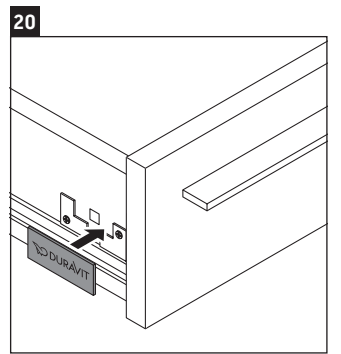

X-Large

XL 5419

Instrucciones de montaje

¡Observar las medidas de perforación!

¡Observar el resto de instrucciones de montaje!

Indicaciones de uso

La serie de muebles de baño cumple las normas y directivas válidas en el momento de su entrega y se ha concebido para su uso en baños. Hay que evitar que se mojen directamente con agua, por ejemplo, durante la ducha.

Las cerámicas más anchas de 600 mm tienen que fijarse en la pared.

Nos reservamos el derecho a efectuar mejoras técnicas y modificaciones de aspecto en los productos representados.

Best.-Nr. XL5419/16.11.1