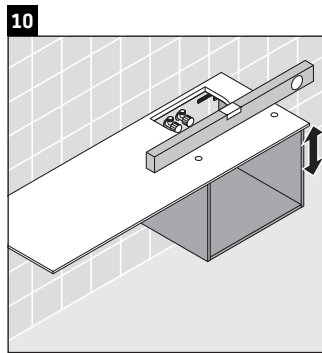

X-Large

XL 5419

Instrucciones de montaje

¡Observar las medidas de perforación!

¡Observar el resto de instrucciones de montaje!

Indicaciones de uso

La serie de muebles de baño cumple las normas y directivas válidas en el momento de su entrega y se ha concebido para su uso en baños. Hay que evitar que se mojen directamente con agua, por ejemplo, durante la ducha.

Las cerámicas más anchas de 600 mm tienen que fijarse en la pared.

Nos reservamos el derecho a efectuar mejoras técnicas y modificaciones de aspecto en los productos representados.

Best.-Nr. XL5419/16.11.1