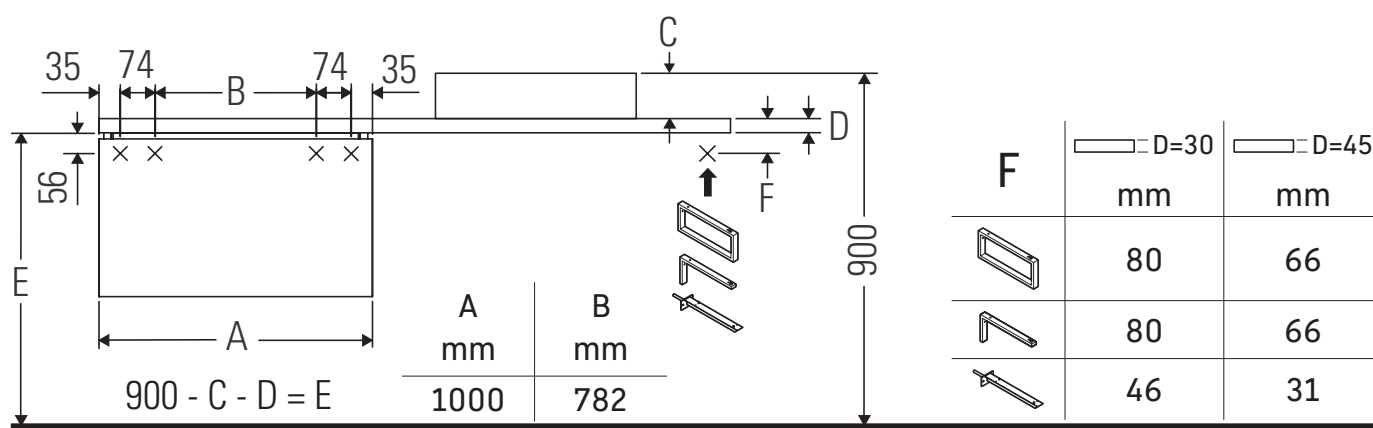

X-Large

XL 5419

Instrucciones de montaje

¡Observar las medidas de perforación!

¡Observar el resto de instrucciones de montaje!

Indicaciones de uso

La serie de muebles de baño cumple las normas y directivas válidas en el momento de su entrega y se ha concebido para su uso en baños. Hay que evitar que se mojen directamente con agua, por ejemplo, durante la ducha.

Las cerámicas más anchas de 600 mm tienen que fijarse en la pared.

Nos reservamos el derecho a efectuar mejoras técnicas y modificaciones de aspecto en los productos representados.

Best.-Nr. XL5419/16.11.1