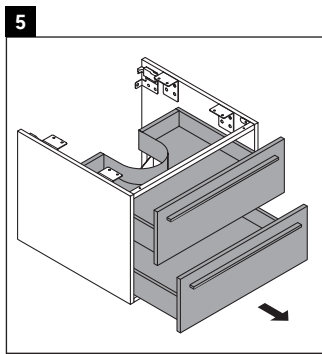

X-Large

XL 5419

Instrucciones de montaje

¡Observar las medidas de perforación!

¡Observar el resto de instrucciones de montaje!

Indicaciones de uso

La serie de muebles de baño cumple las normas y directivas válidas en el momento de su entrega y se ha concebido para su uso en baños. Hay que evitar que se mojen directamente con agua, por ejemplo, durante la ducha.

Las cerámicas más anchas de 600 mm tienen que fijarse en la pared.

Nos reservamos el derecho a efectuar mejoras técnicas y modificaciones de aspecto en los productos representados.

Best.-Nr. XL5419/16.11.1