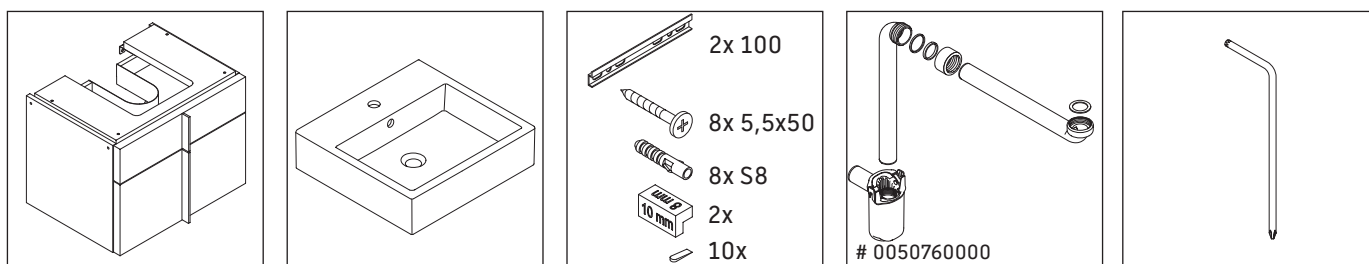

Vero Air

VA 6504

Instrucciones de montaje

Vero Air # 235050

Indicaciones de uso

La serie de muebles de baño cumple las normas y directivas válidas en el momento de su entrega y se ha concebido para su uso en baños. Hay que evitar que se mojen directamente con agua, por ejemplo, durante la ducha.