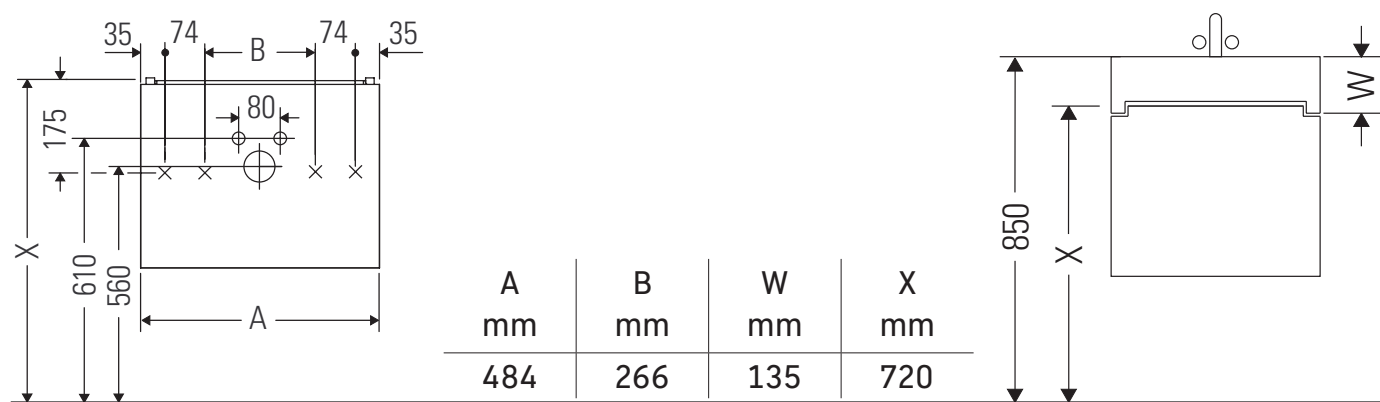

Vero Air

VA 6504

Instrucciones de montaje

Vero Air # 235050

Indicaciones de uso

La serie de muebles de baño cumple las normas y directivas válidas en el momento de su entrega y se ha concebido para su uso en baños. Hay que evitar que se mojen directamente con agua, por ejemplo, durante la ducha.