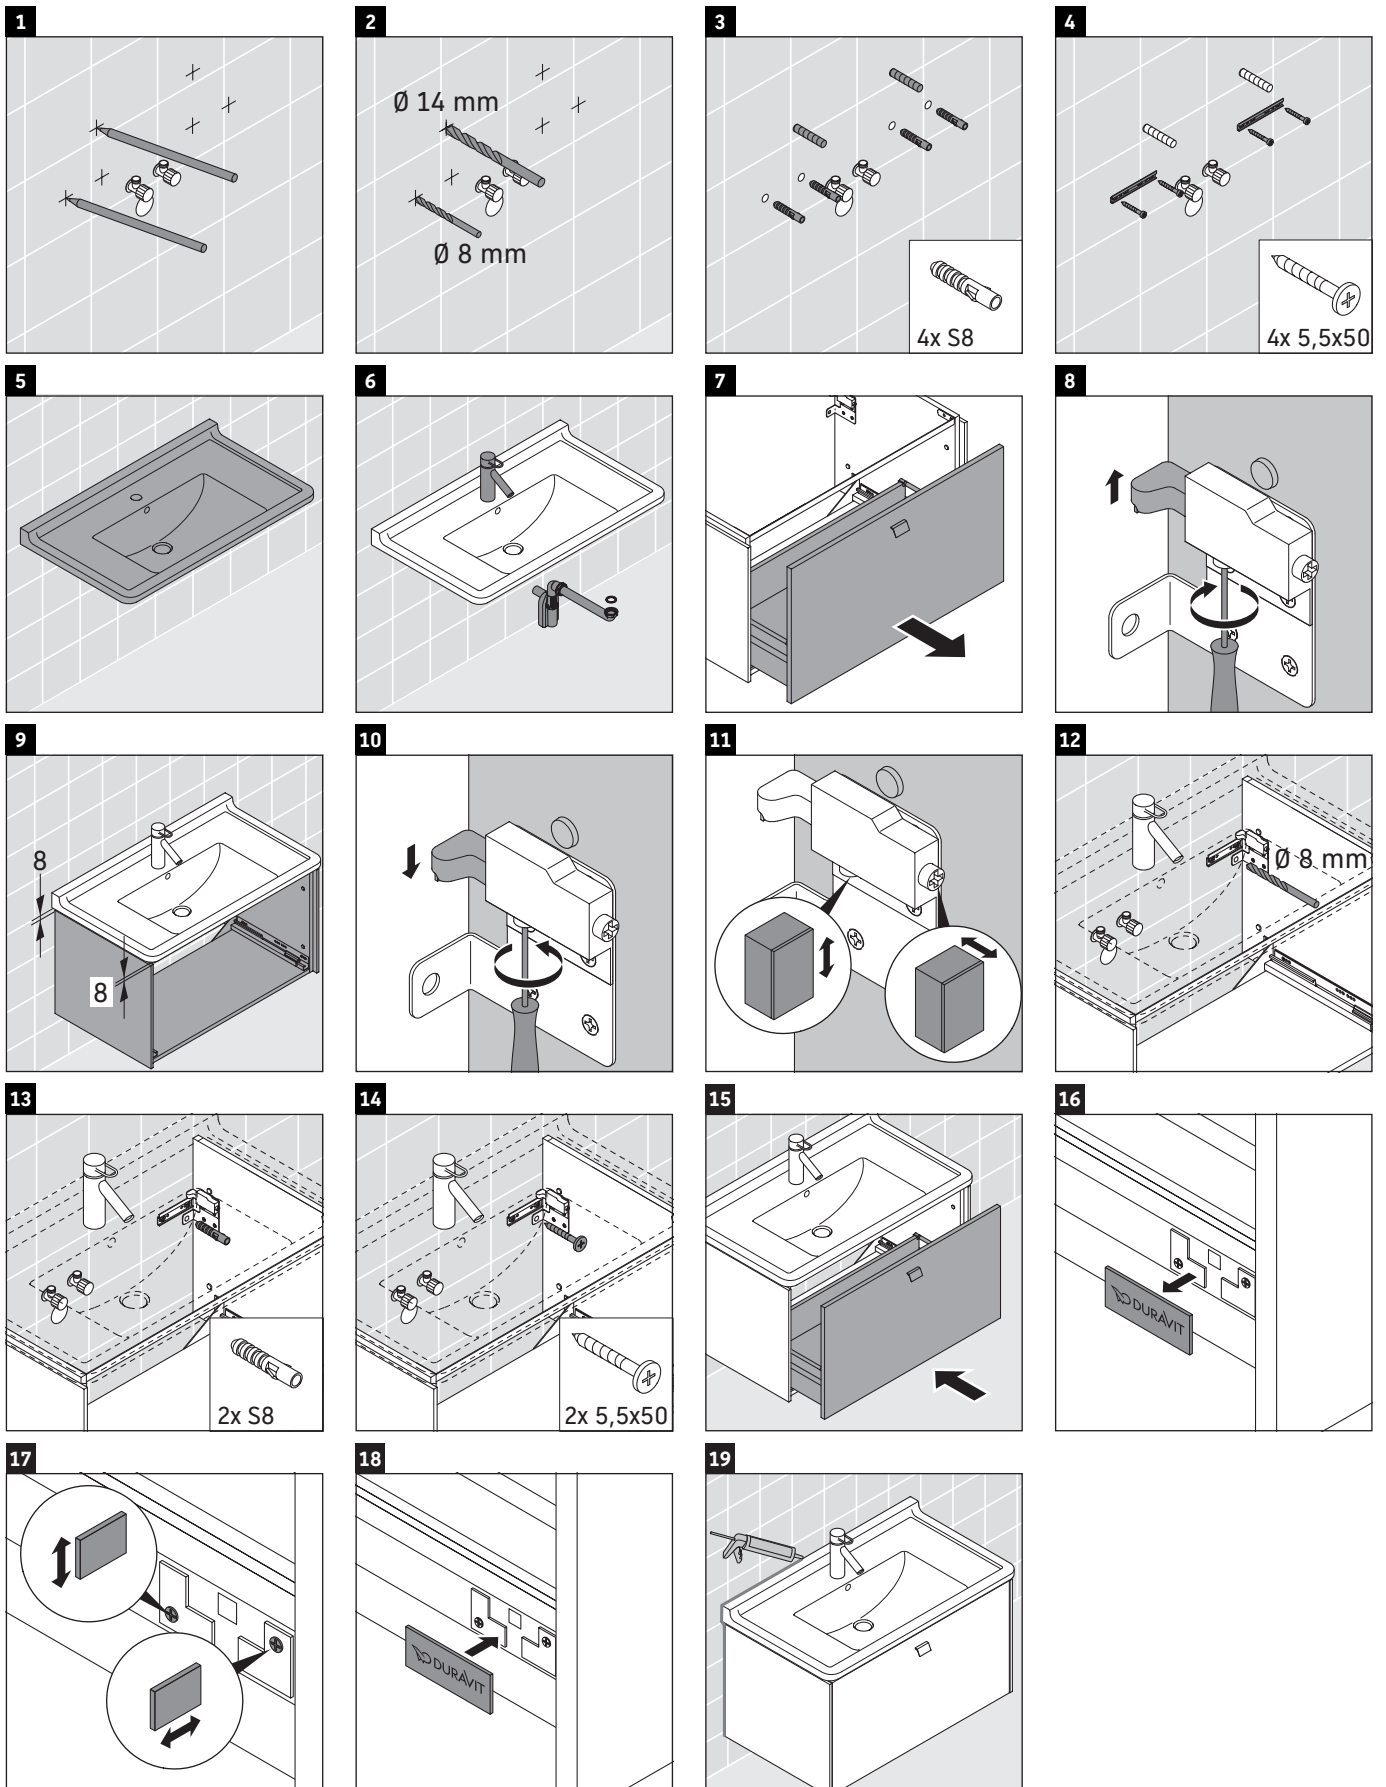

Duravit AG, Werderstr. 36, 78132 Hornberg, Germany, Phone +49 78 33 700, Fax +49 78 33 70 289, info@duravit.de, www.duravit.de