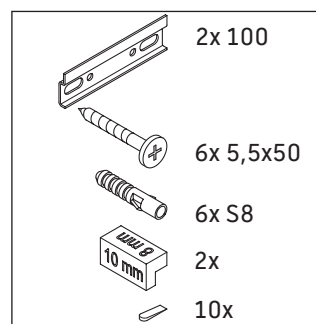

Brioso

BR 4154

Instrucciones de montaje

Indicaciones de uso

La serie de muebles de baño cumple las normas y directivas válidas en el momento de su entrega y se ha concebido para su uso en baños. Hay que evitar que se mojen directamente con agua, por ejemplo, durante la ducha.