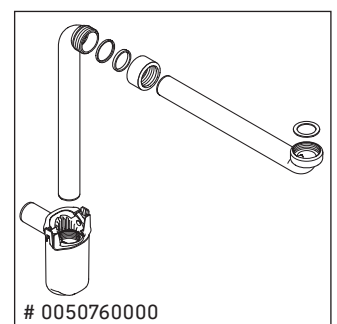

Brioso

BR 4154

Instrucciones de montaje

Indicaciones de uso

La serie de muebles de baño cumple las normas y directivas válidas en el momento de su entrega y se ha concebido para su uso en baños. Hay que evitar que se mojen directamente con agua, por ejemplo, durante la ducha.