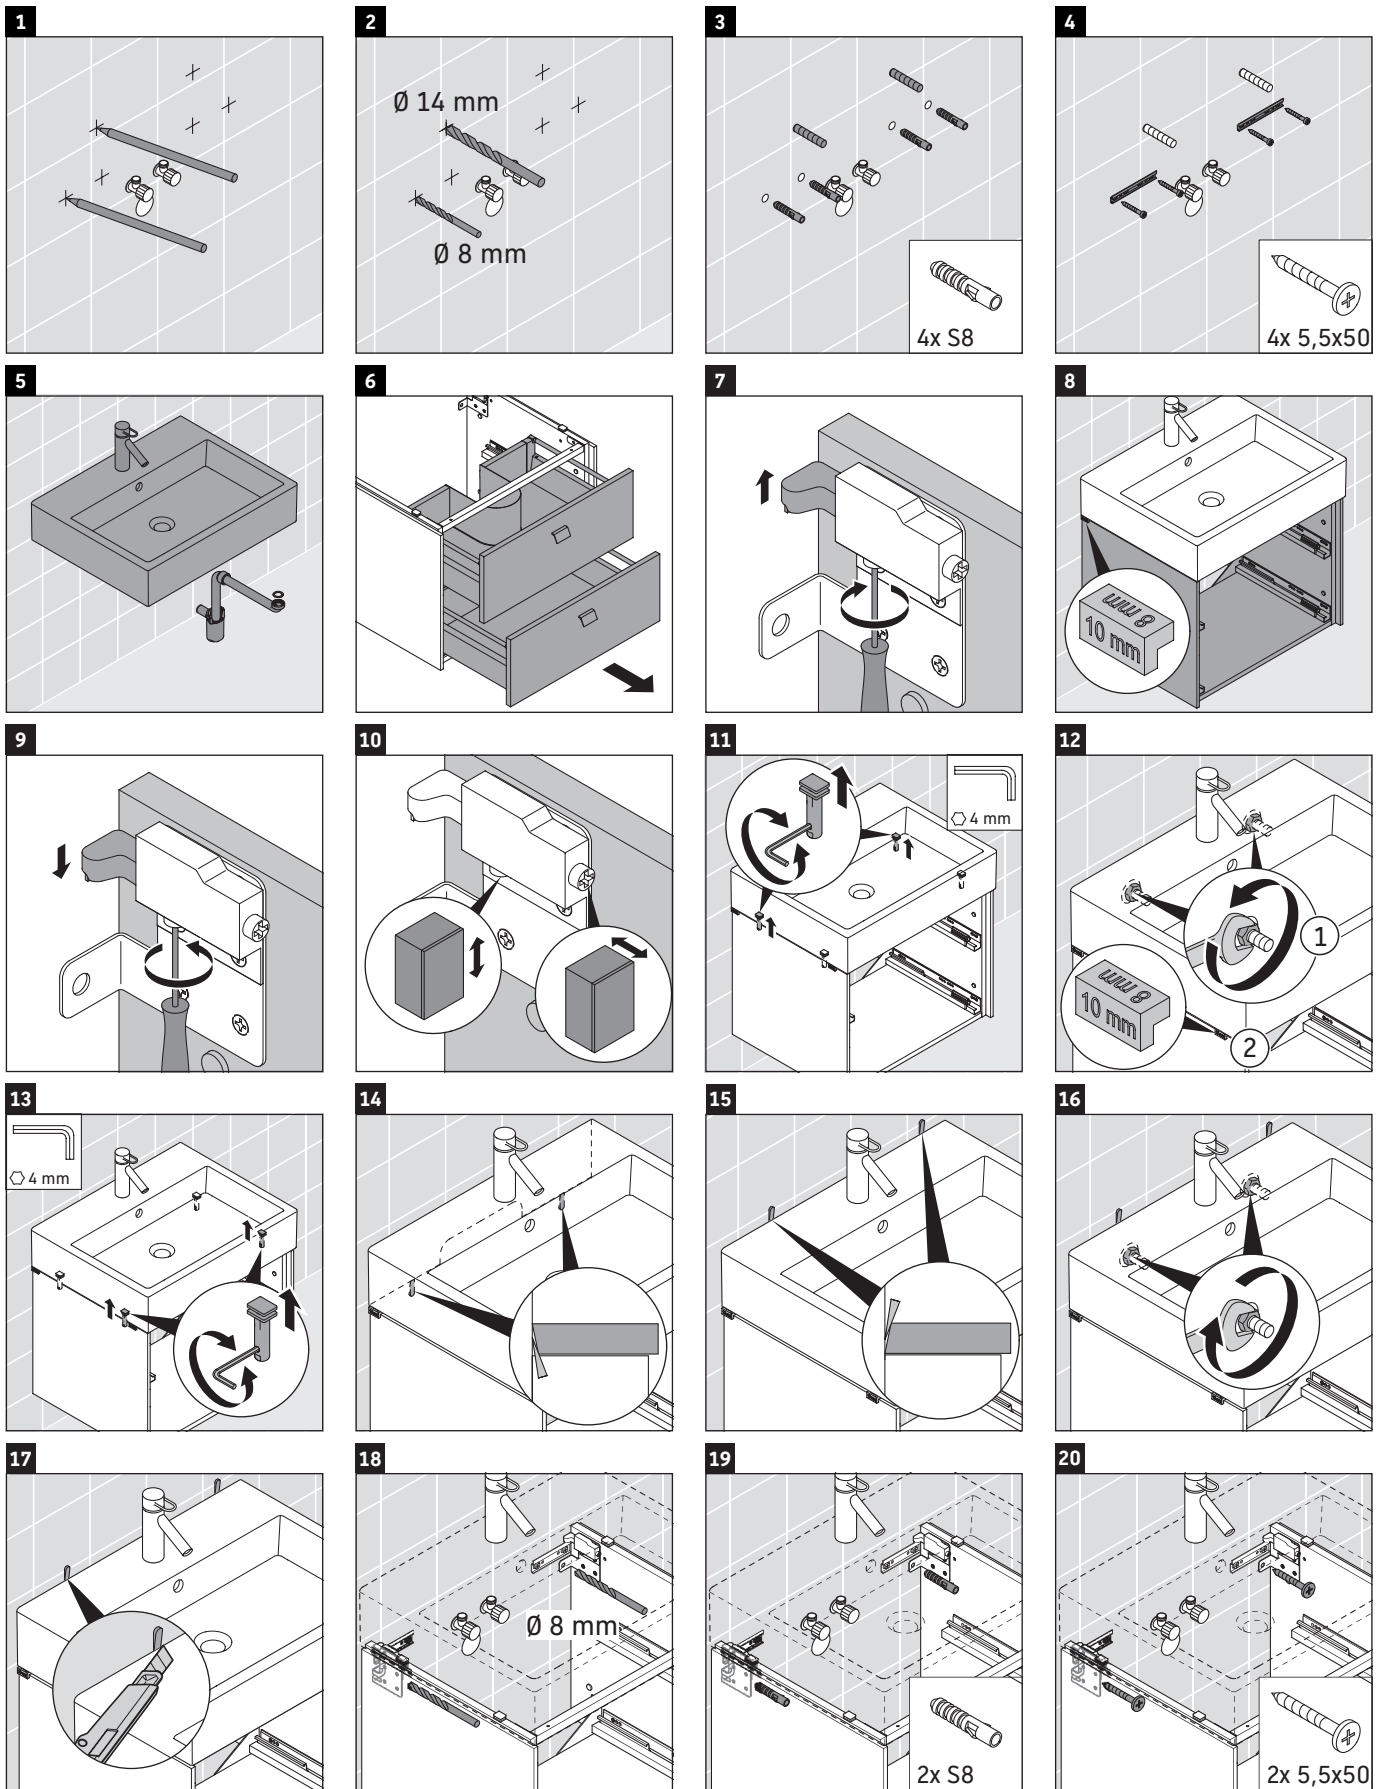

Duravit AG, Werderstr. 36, 78132 Hornberg, Germany, Phone +49 78 33 700, Fax +49 78 33 70 289, info@duravit.de, www.duravit.de