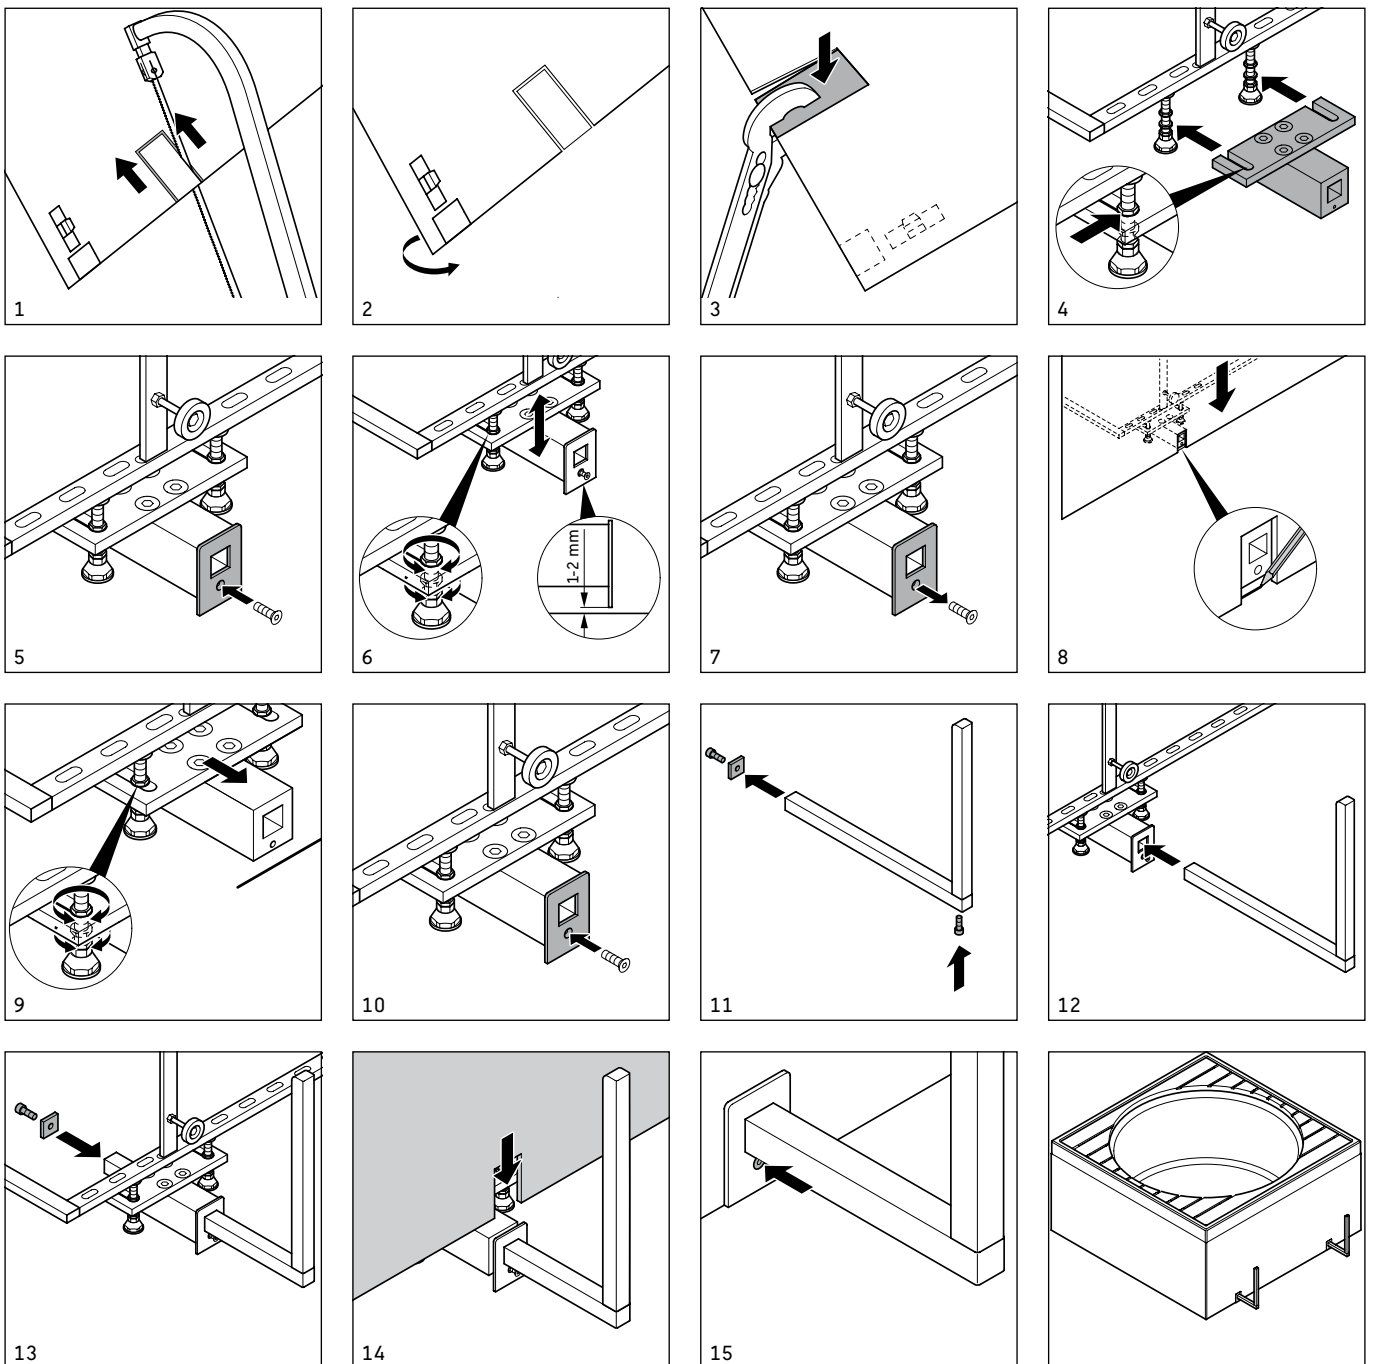

Blue Moon

Montageanleitung
Mounting Instruction
Notice de montage
Montagehandleiding
Istruzioni di montaggio
Instrucciones de montaje

790881 00 0 00 6600
790882 00 0 00 6600
791805 00 0 00 6600
791806 00 0 00 6600