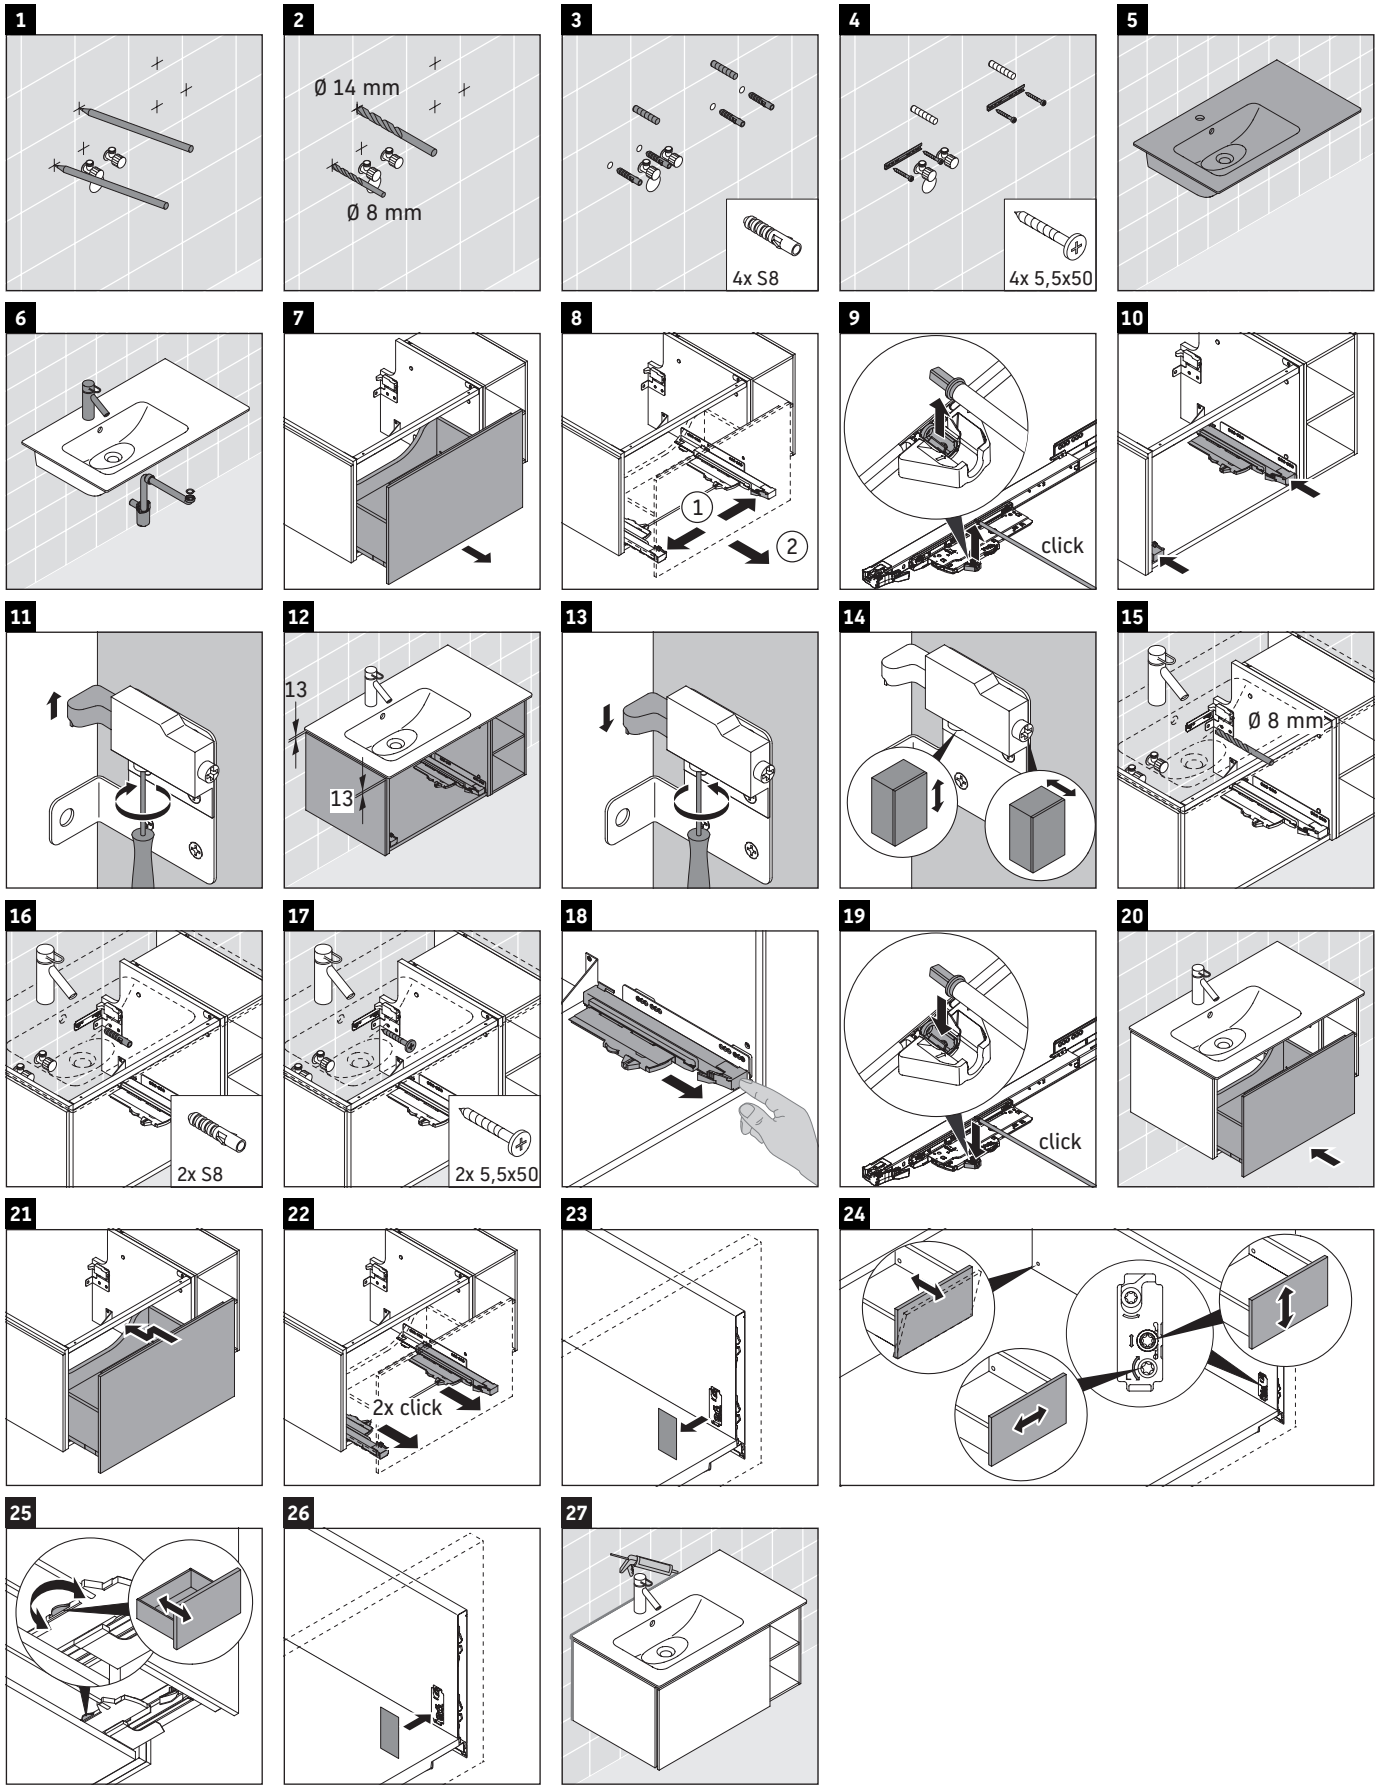

Duravit AG, Werderstr. 36, 78132 Hornberg, Germany, Phone +49 78 33 700, Fax +49 78 33 70 289, info@duravit.de, www.duravit.de