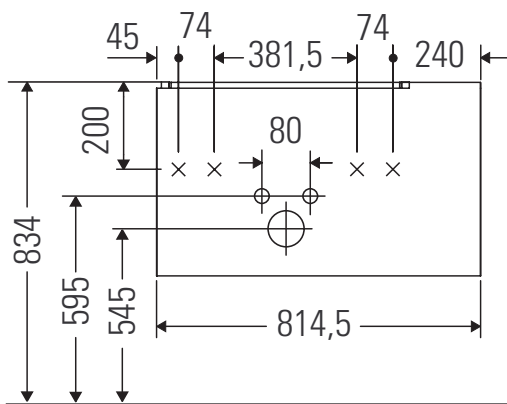

L-Cube

LC 6191

Instrucciones de montaje

W mm	X mm
17	834

ME by Starck # 234583

Indicaciones de uso

La serie de muebles de baño cumple las normas y directivas válidas en el momento de su entrega y se ha concebido para su uso en baños. Hay que evitar que se mojen directamente con agua, por ejemplo, durante la ducha.