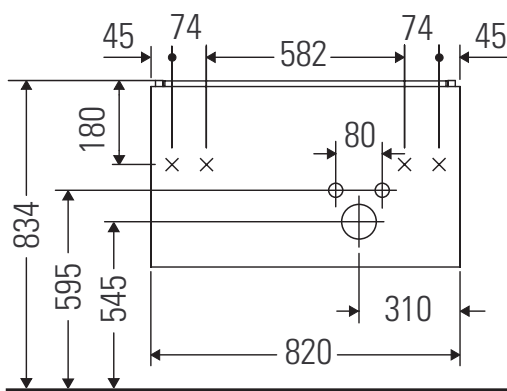

# L-Cube

## Instrucciones de montaje

W mm	X mm
17	834

**ME by Starck # 234683**