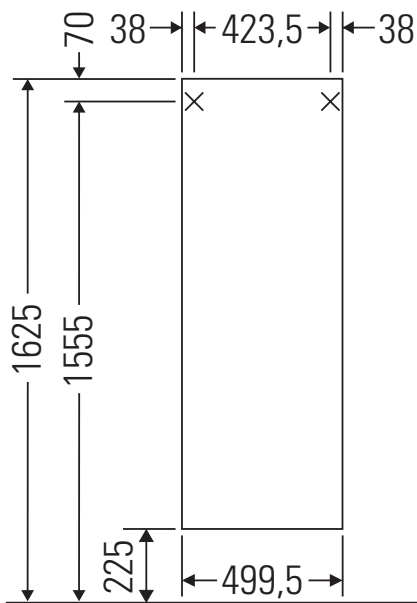

DuraStyle

DS 1239 L/R

Instrucciones de montaje

Indicaciones de uso

La serie de muebles de baño cumple las normas y directivas válidas en el momento de su entrega y se ha concebido para su uso en baños. Hay que evitar que se mojen directamente con agua, por ejemplo, durante la ducha.