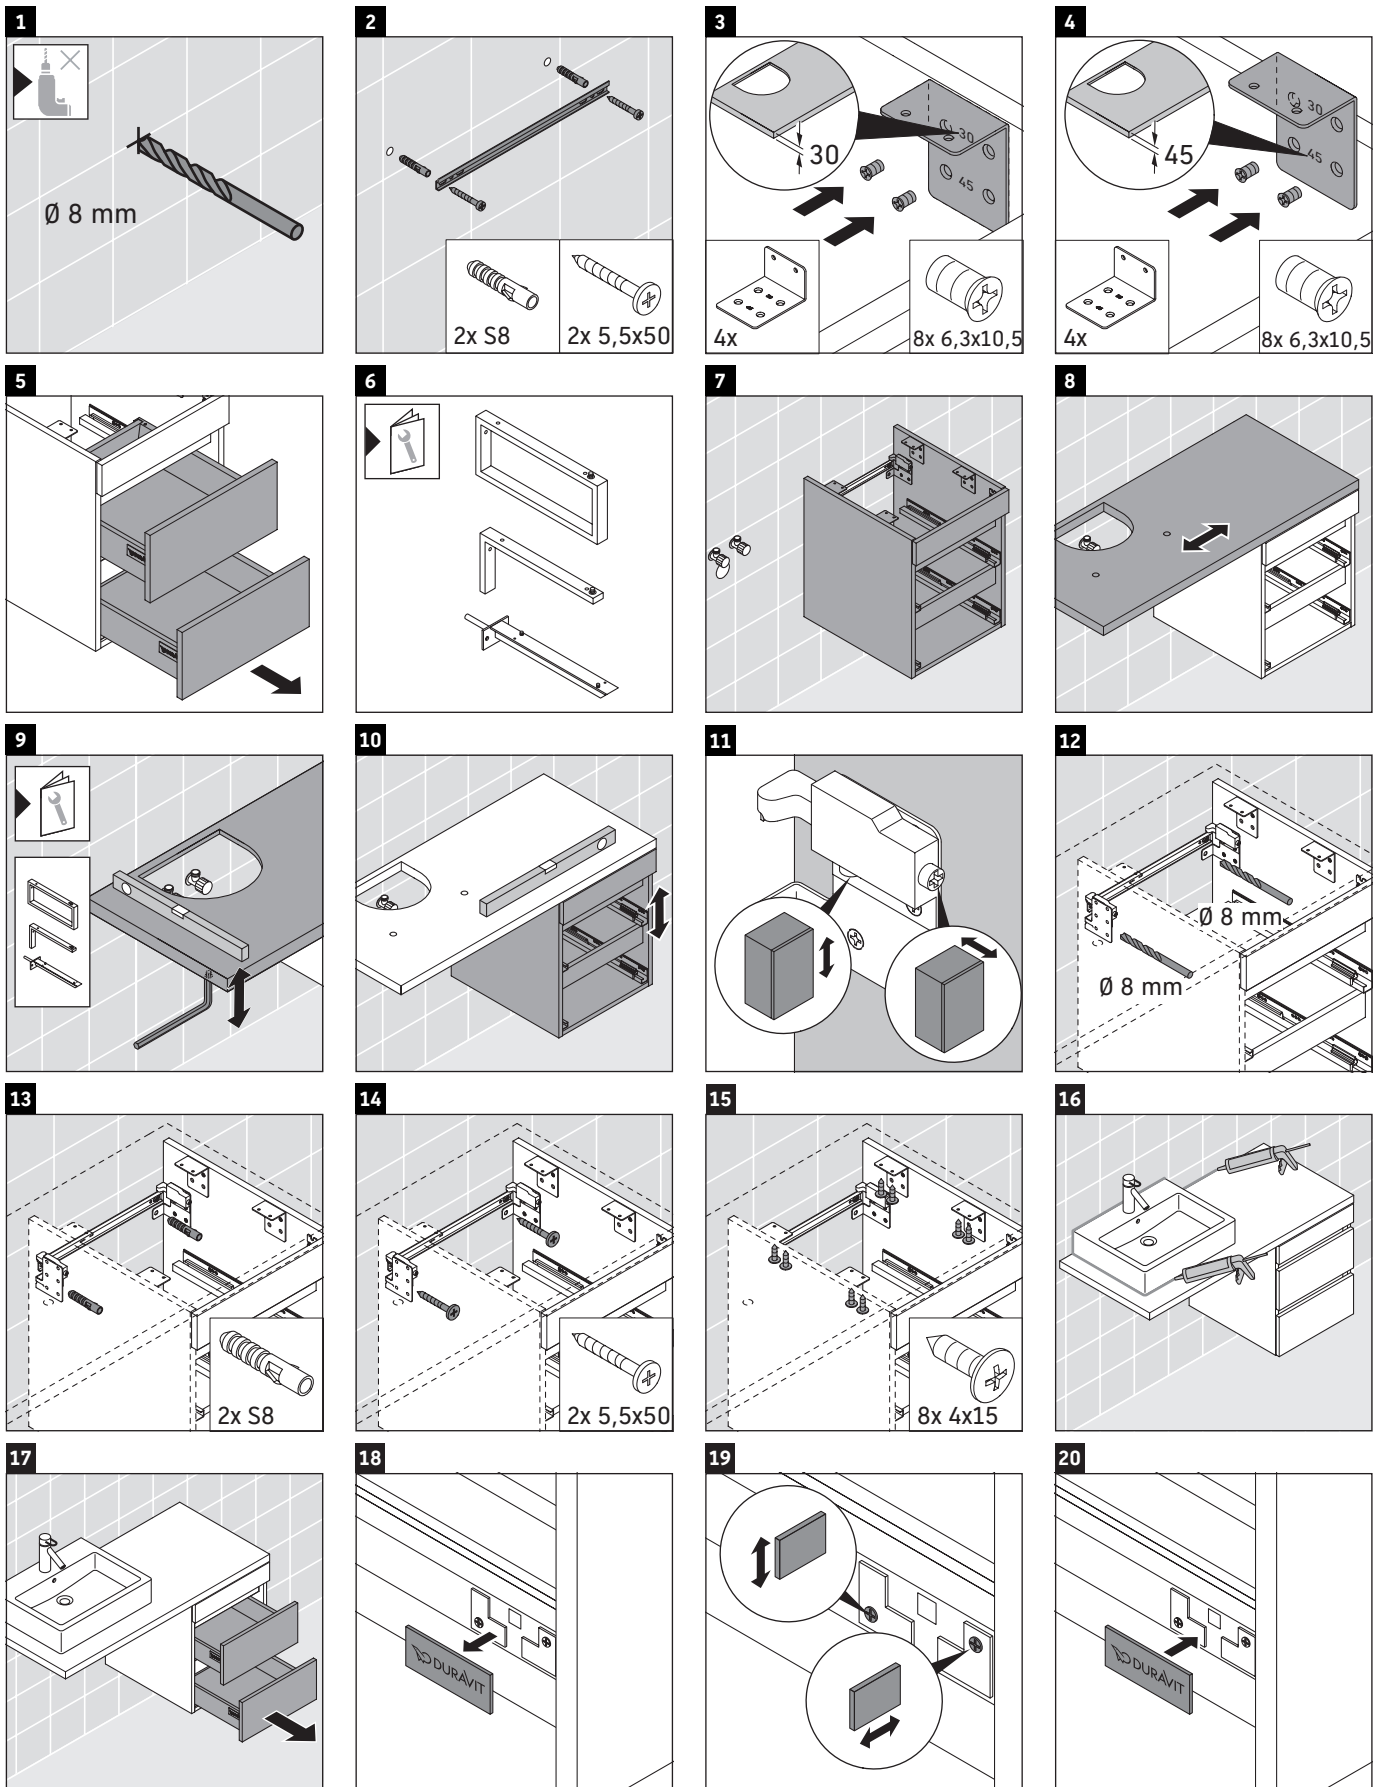

## Instrucciones de montaje

¡Observar las medidas de perforación!

¡Observar el resto de instrucciones de montaje!

### Indicaciones de uso

La serie de muebles de baño cumple las normas y directivas válidas en el momento de su entrega y se ha concebido para su uso en baños. Hay que evitar que se mojen directamente con agua, por ejemplo, durante la ducha.

Las cerámicas más anchas de 600 mm tienen que fijarse en la pared.

Nos reservamos el derecho a efectuar mejoras técnicas y modificaciones de aspecto en los productos representados.

Best.-Nr. DS5327/18.072