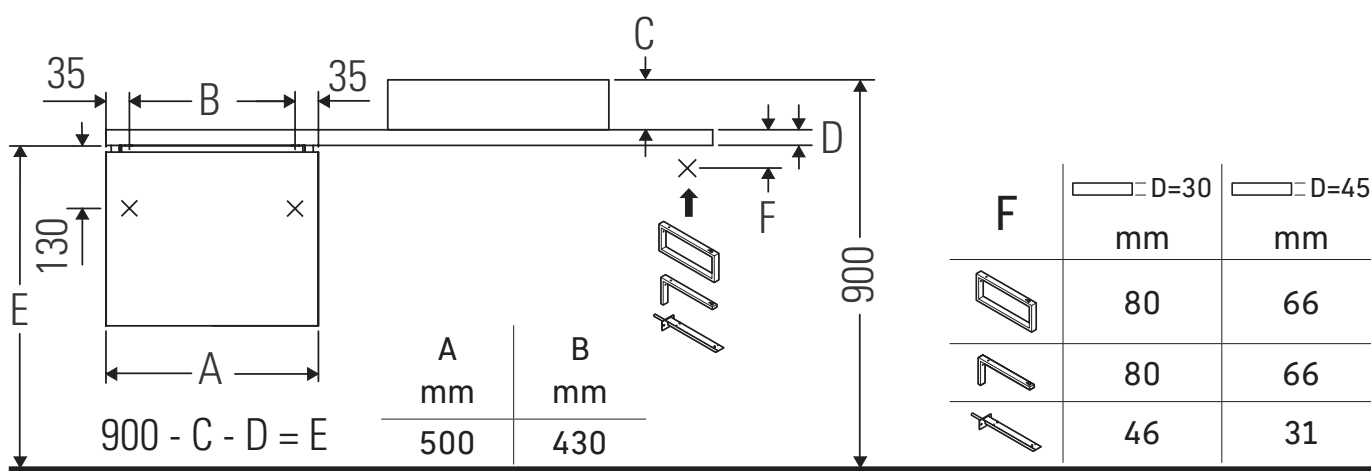

DuraStyle

DS 5327

Instrucciones de montaje

¡Observar las medidas de perforación!

¡Observar el resto de instrucciones de montaje!

Indicaciones de uso

La serie de muebles de baño cumple las normas y directivas válidas en el momento de su entrega y se ha concebido para su uso en baños. Hay que evitar que se mojen directamente con agua, por ejemplo, durante la ducha.

Las cerámicas más anchas de 600 mm tienen que fijarse en la pared.

Nos reservamos el derecho a efectuar mejoras técnicas y modificaciones de aspecto en los productos representados.