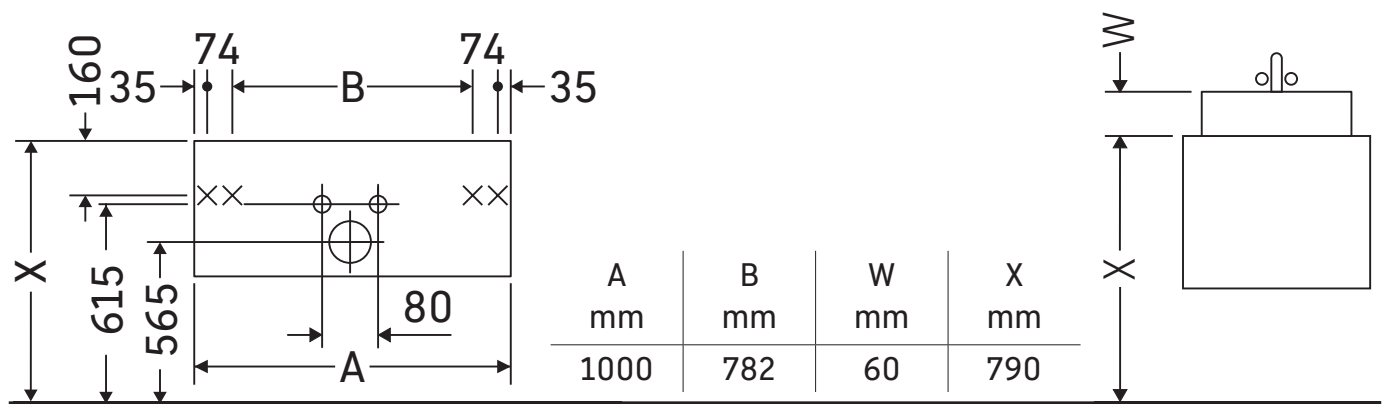

DuraStyle

DS 6385

Instrucciones de montaje

D-Code # 034210

Indicaciones de uso

La serie de muebles de baño cumple las normas y directivas válidas en el momento de su entrega y se ha concebido para su uso en baños. Hay que evitar que se mojen directamente con agua, por ejemplo, durante la ducha.