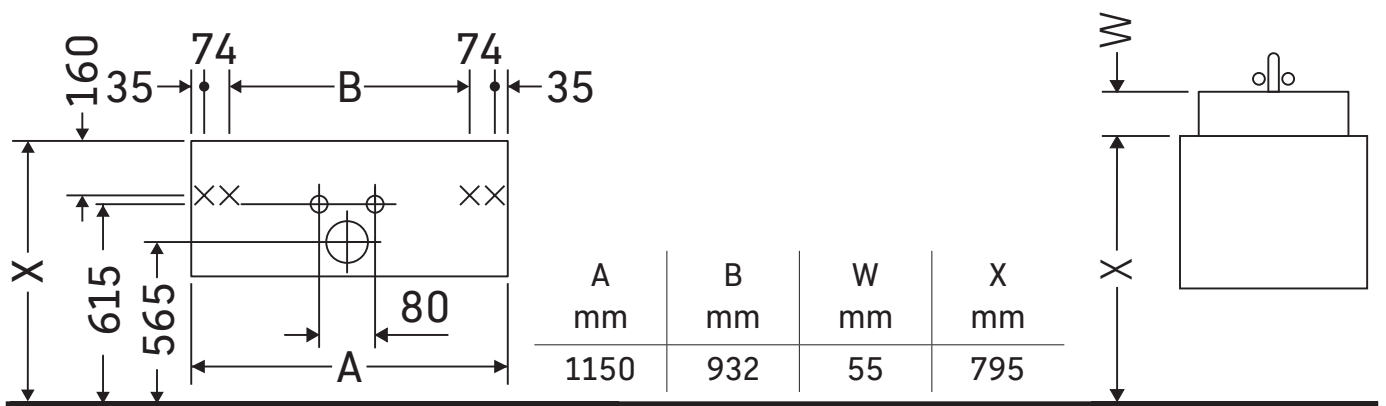

DuraStyle

DS 6386

Instrucciones de montaje

D-Code # 034812

Indicaciones de uso

La serie de muebles de baño cumple las normas y directivas válidas en el momento de su entrega y se ha concebido para su uso en baños. Hay que evitar que se mojen directamente con agua, por ejemplo, durante la ducha.