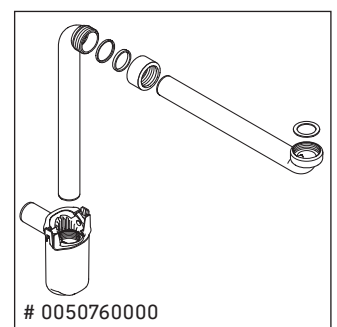

DuraStyle

DS 6399

Instrucciones de montaje

Indicaciones de uso

La serie de muebles de baño cumple las normas y directivas válidas en el momento de su entrega y se ha concebido para su uso en baños. Hay que evitar que se mojen directamente con agua, por ejemplo, durante la ducha.