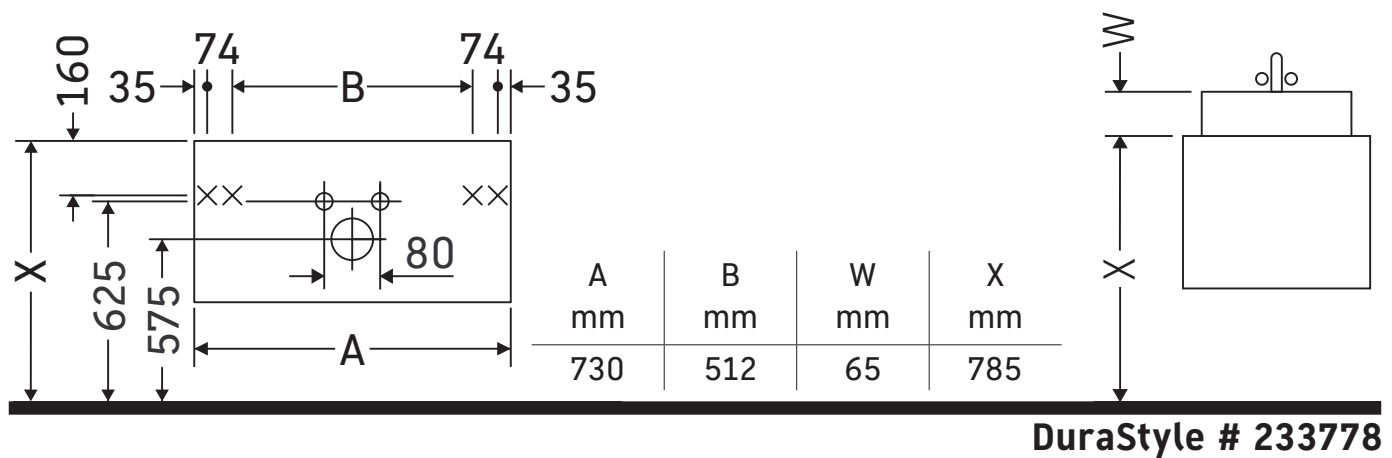

DuraStyle

DS 6399

Instrucciones de montaje

Indicaciones de uso

La serie de muebles de baño cumple las normas y directivas válidas en el momento de su entrega y se ha concebido para su uso en baños. Hay que evitar que se mojen directamente con agua, por ejemplo, durante la ducha.