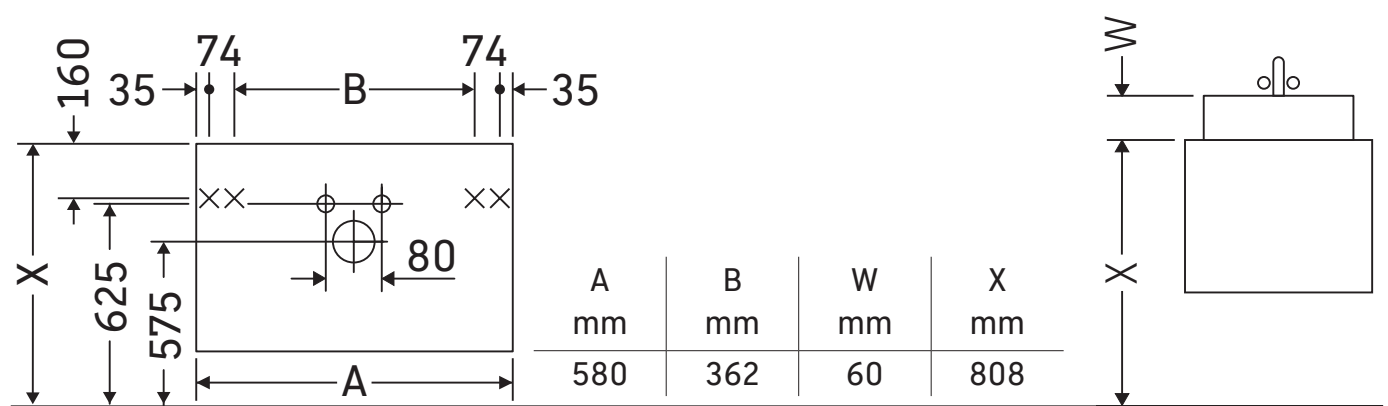

DuraStyle

DS 6479

Instrucciones de montaje

DuraStyle # 233763

Indicaciones de uso

La serie de muebles de baño cumple las normas y directivas válidas en el momento de su entrega y se ha concebido para su uso en baños. Hay que evitar que se mojen directamente con agua, por ejemplo, durante la ducha.