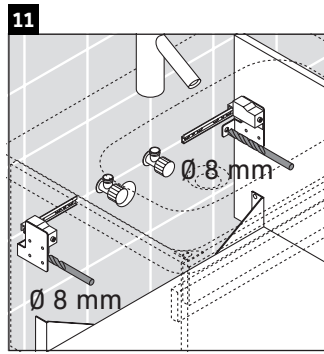

Best.-Nr. DS6479/15.11.3