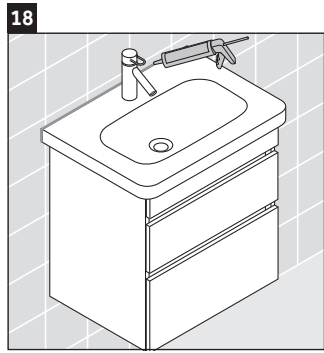

Best.-Nr. DS6479/15.11.3