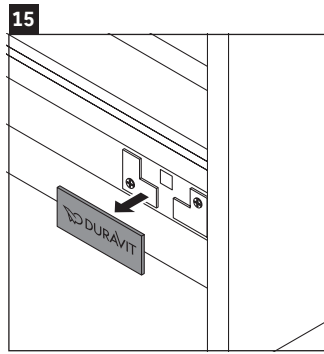

Best.-Nr. DS6479/15.11.3