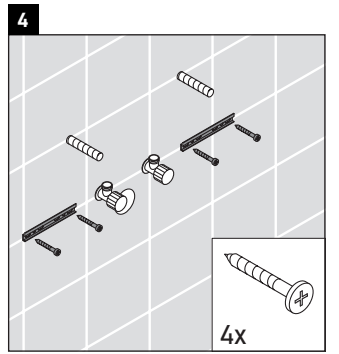

Best.-Nr. DS6479/15.11.3