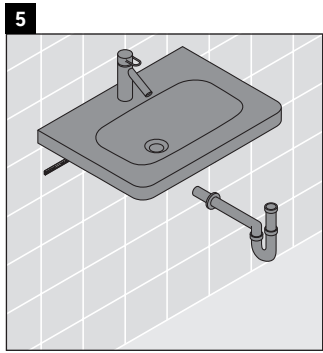

Best.-Nr. DS6479/15.11.3