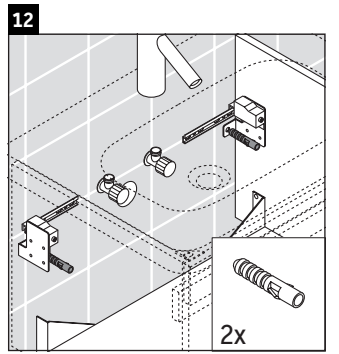

Best.-Nr. DS6479/15.11.3