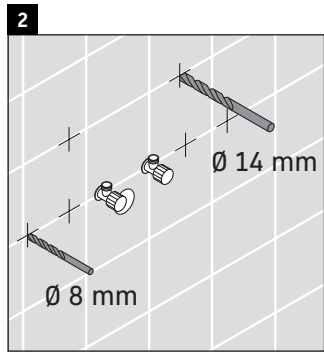

Best.-Nr. DS6479/15.11.3