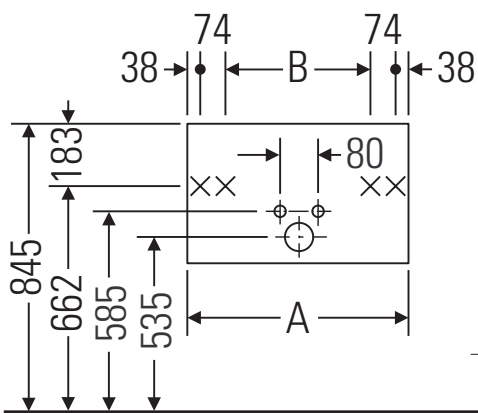

Ketho

KT 6664

Instrucciones de montaje

A	B	W	X
mm	mm	mm	mm
800	576	65	785

Starck 3 # 030480

Indicaciones de uso

La serie de muebles de baño cumple las normas y directivas válidas en el momento de su entrega y se ha concebido para su uso en baños. Hay que evitar que se mojen directamente con agua, por ejemplo, durante la ducha.