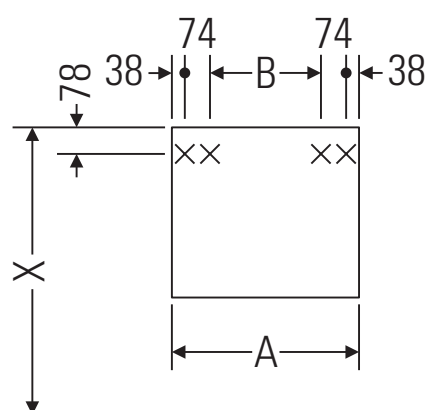

Ketho

KT 6684

Instrucciones de montaje

A mm	B mm	W mm	X mm
650	426	130	720

Vero # 045470

Indicaciones de uso

La serie de muebles de baño cumple las normas y directivas válidas en el momento de su entrega y se ha concebido para su uso en baños. Hay que evitar que se mojen directamente con agua, por ejemplo, durante la ducha.