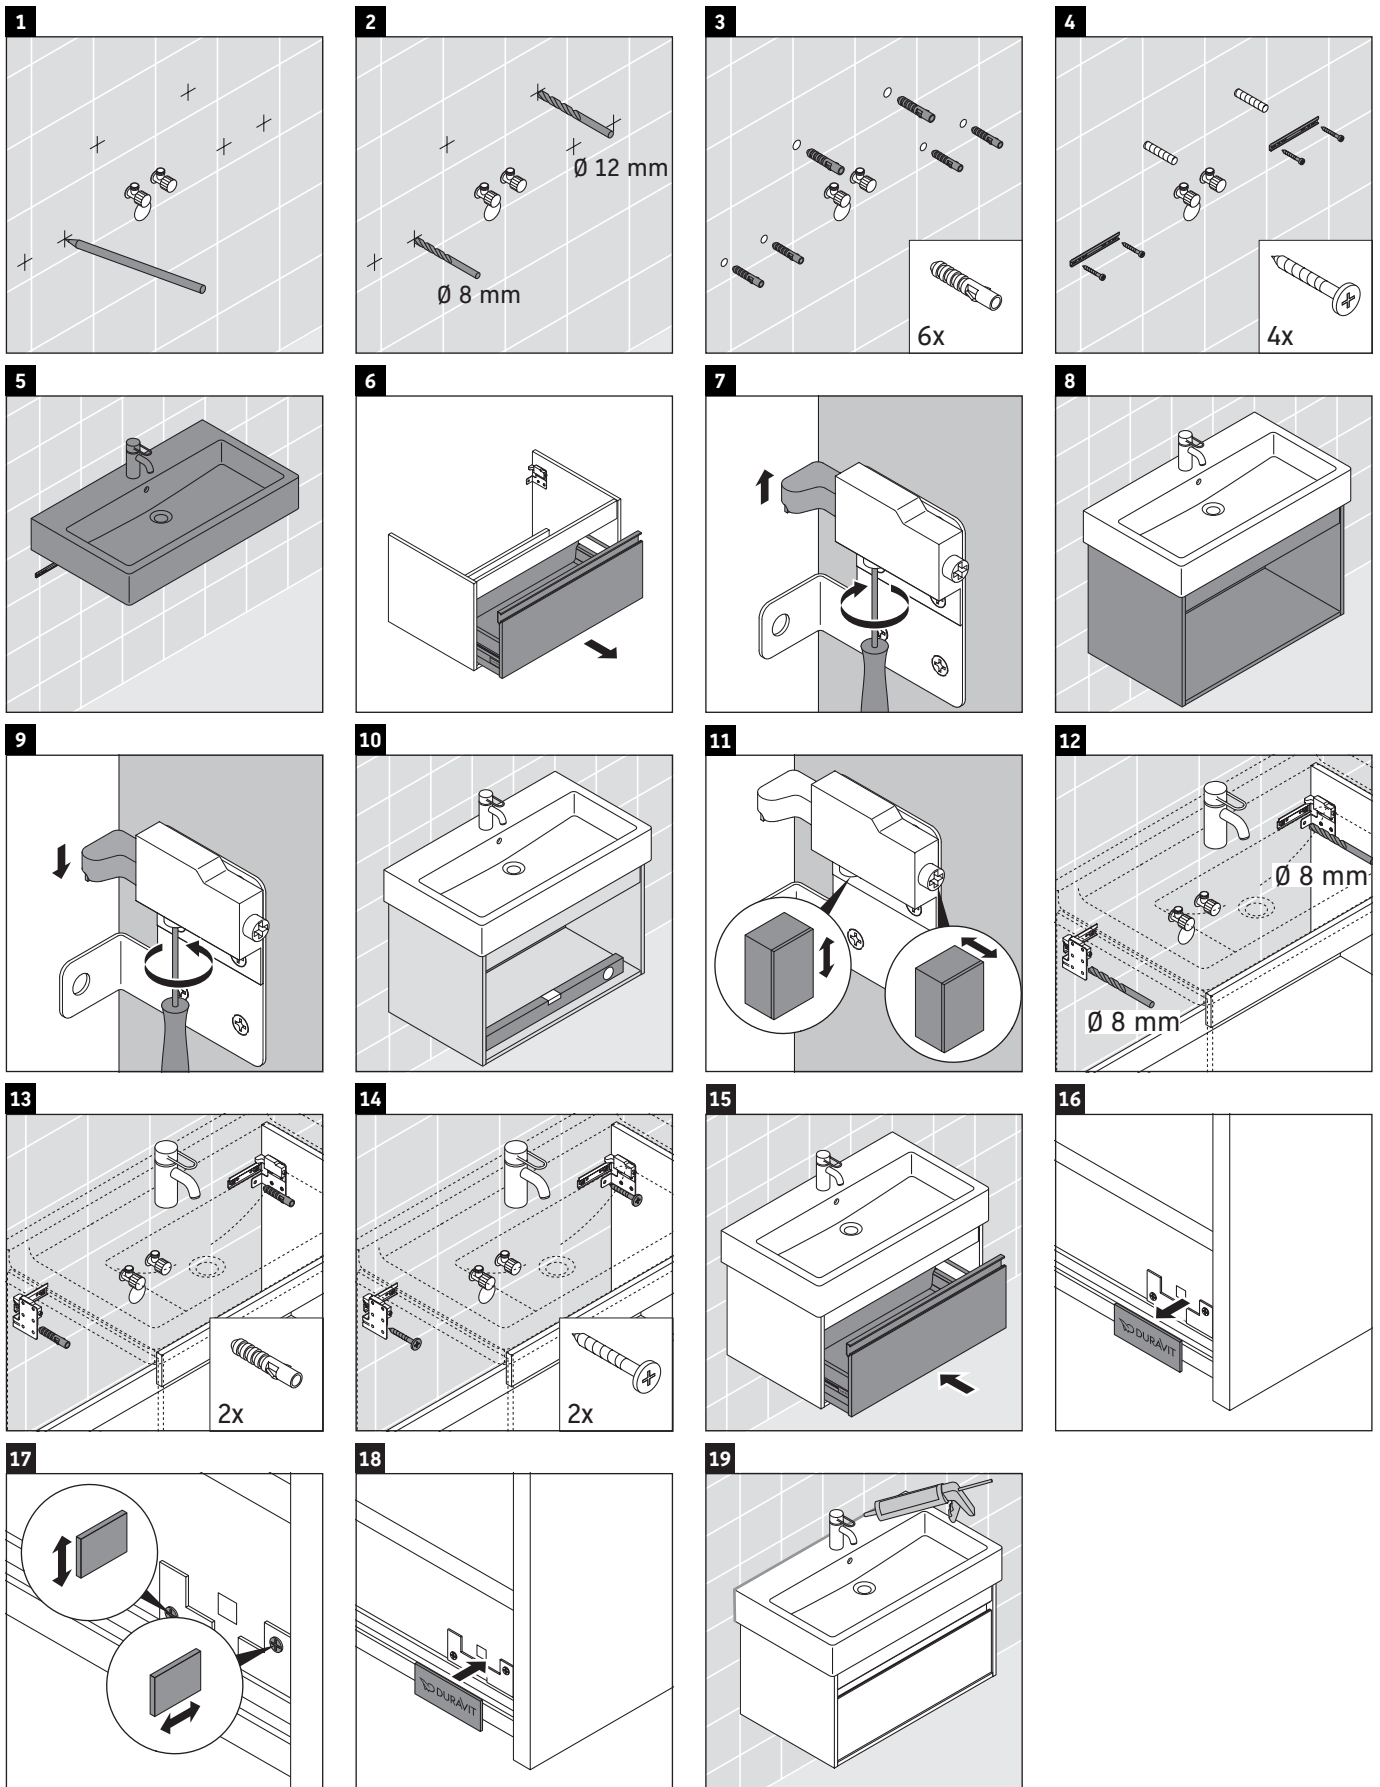

Duravit AG, Werderstr. 36, 78132 Hornberg, Germany, Phone +49 78 33 700, Fax +49 78 33 70 289, info@duravit.de, www.duravit.de