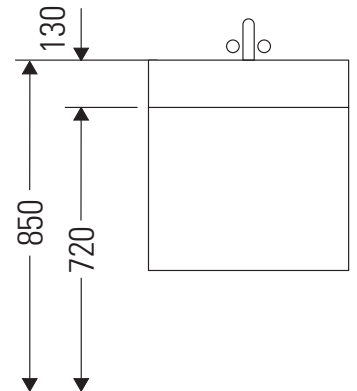

Ketho

KT 6689

Instrucciones de montaje

Vero # 045412

Indicaciones de uso

La serie de muebles de baño cumple las normas y directivas válidas en el momento de su entrega y se ha concebido para su uso en baños. Hay que evitar que se mojen directamente con agua, por ejemplo, durante la ducha.