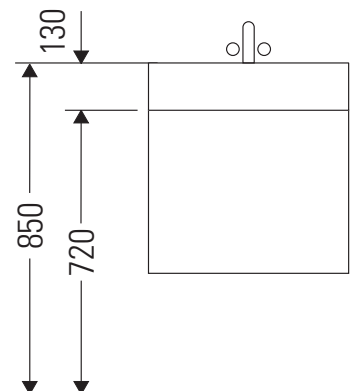

Ketho

KT 6689

Instrucciones de montaje

Vero # 045412

Indicaciones de uso

La serie de muebles de baño cumple las normas y directivas válidas en el momento de su entrega y se ha concebido para su uso en baños. Hay que evitar que se mojen directamente con agua, por ejemplo, durante la ducha.