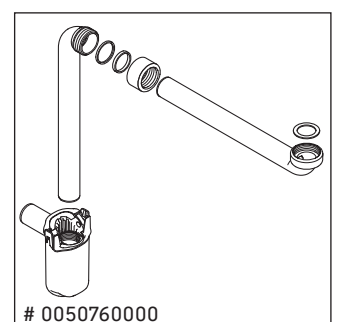

Ketho

KT 6689

Instrucciones de montaje

Vero # 045412

Indicaciones de uso

La serie de muebles de baño cumple las normas y directivas válidas en el momento de su entrega y se ha concebido para su uso en baños. Hay que evitar que se mojen directamente con agua, por ejemplo, durante la ducha.