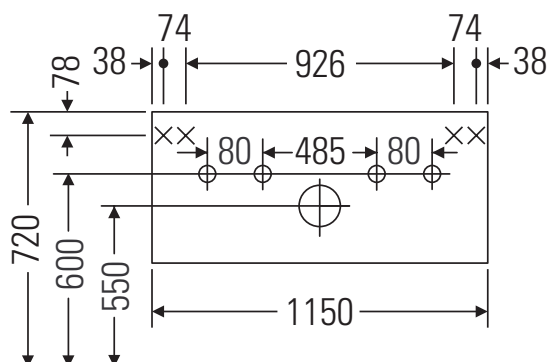

Ketho

KT 6689

Instrucciones de montaje

Vero # 045412

Indicaciones de uso

La serie de muebles de baño cumple las normas y directivas válidas en el momento de su entrega y se ha concebido para su uso en baños. Hay que evitar que se mojen directamente con agua, por ejemplo, durante la ducha.