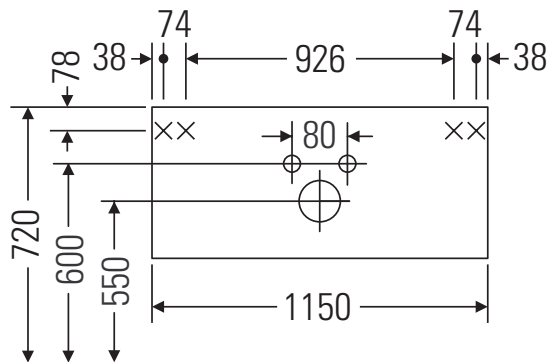

Ketho

KT 6689

Instrucciones de montaje

Vero # 045412

Indicaciones de uso

La serie de muebles de baño cumple las normas y directivas válidas en el momento de su entrega y se ha concebido para su uso en baños. Hay que evitar que se mojen directamente con agua, por ejemplo, durante la ducha.