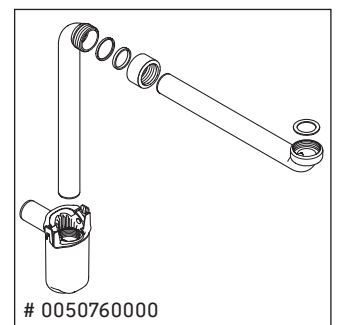

Ketho

KT 6691

Instrucciones de montaje

Indicaciones de uso

La serie de muebles de baño cumple las normas y directivas válidas en el momento de su entrega y se ha concebido para su uso en baños. Hay que evitar que se mojen directamente con agua, por ejemplo, durante la ducha.