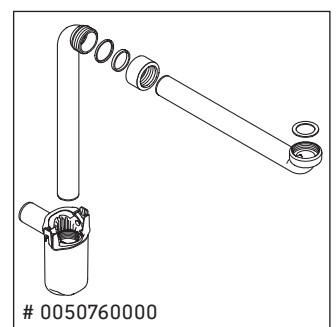

Ketho

KT 6692

Instrucciones de montaje

Indicaciones de uso

La serie de muebles de baño cumple las normas y directivas válidas en el momento de su entrega y se ha concebido para su uso en baños. Hay que evitar que se mojen directamente con agua, por ejemplo, durante la ducha.