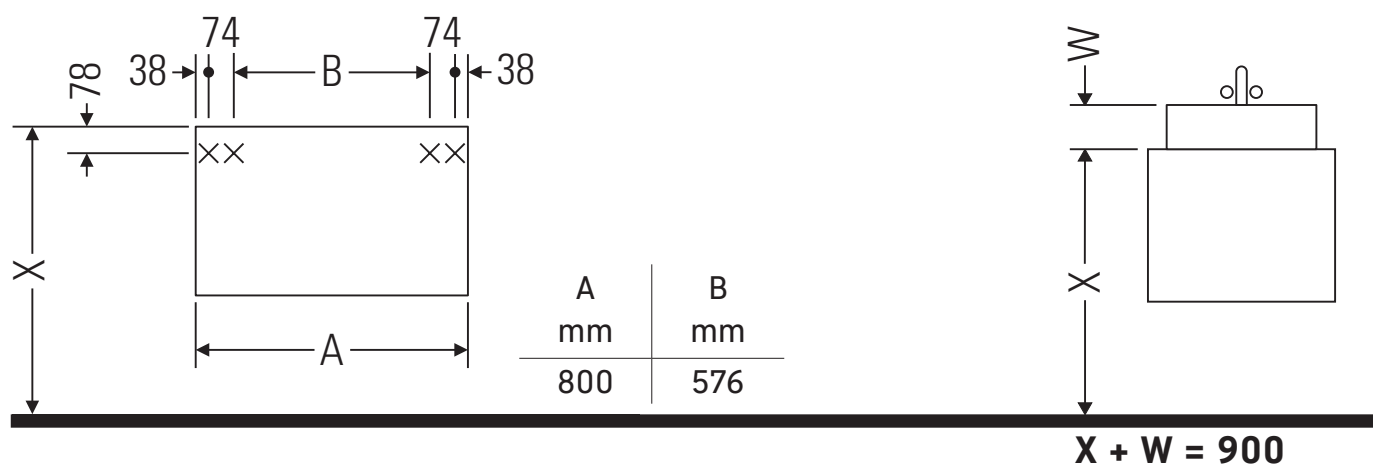

Ketho

KT 6694

Instrucciones de montaje

Indicaciones de uso

La serie de muebles de baño cumple las normas y directivas válidas en el momento de su entrega y se ha concebido para su uso en baños. Hay que evitar que se mojen directamente con agua, por ejemplo, durante la ducha.

Las cerámicas más anchas de 600 mm tienen que fijarse en la pared.

Nos reservamos el derecho a efectuar mejoras técnicas y modificaciones de aspecto en los productos representados.