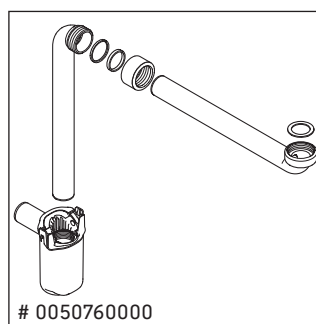

Ketho

KT 6755

Instrucciones de montaje

Indicaciones de uso

La serie de muebles de baño cumple las normas y directivas válidas en el momento de su entrega y se ha concebido para su uso en baños. Hay que evitar que se mojen directamente con agua, por ejemplo, durante la ducha.