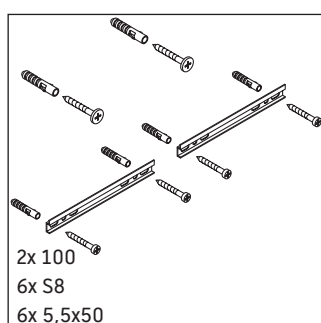

Ketho

KT 6756

Instrucciones de montaje

Indicaciones de uso

La serie de muebles de baño cumple las normas y directivas válidas en el momento de su entrega y se ha concebido para su uso en baños. Hay que evitar que se mojen directamente con agua, por ejemplo, durante la ducha.