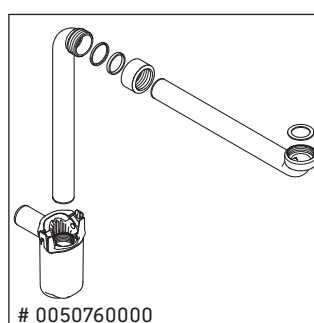

Ketho

KT 6756

Instrucciones de montaje

Indicaciones de uso

La serie de muebles de baño cumple las normas y directivas válidas en el momento de su entrega y se ha concebido para su uso en baños. Hay que evitar que se mojen directamente con agua, por ejemplo, durante la ducha.