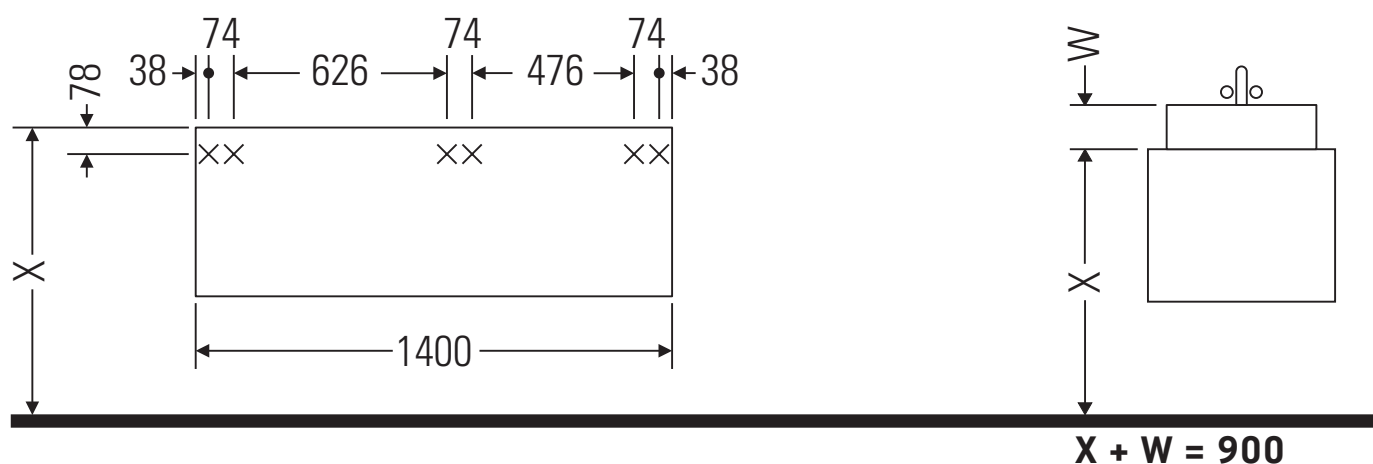

Ketho

KT 6757 L/R/B

Instrucciones de montaje

Indicaciones de uso

La serie de muebles de baño cumple las normas y directivas válidas en el momento de su entrega y se ha concebido para su uso en baños. Hay que evitar que se mojen directamente con agua, por ejemplo, durante la ducha.

Las cerámicas más anchas de 600 mm tienen que fijarse en la pared.

Nos reservamos el derecho a efectuar mejoras técnicas y modificaciones de aspecto en los productos representados.