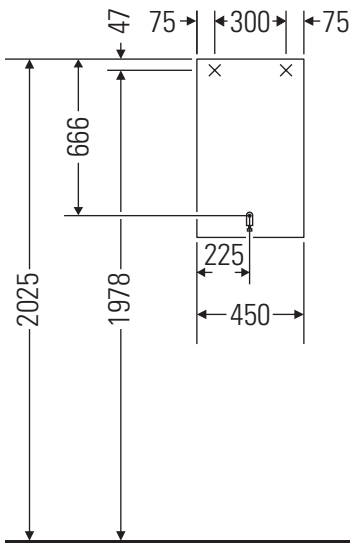

Ketho

KT 7229

Instrucciones de montaje

Indicaciones de uso

La serie de muebles de baño cumple las normas y directivas válidas en el momento de su entrega y se ha concebido para su uso en baños. Hay que evitar que se mojen directamente con agua, por ejemplo, durante la ducha.

Tiene que haber una conexión de corriente de 110 V – 230 V in situ.

Nos reservamos el derecho a efectuar mejoras técnicas y modificaciones de aspecto en los productos representados.