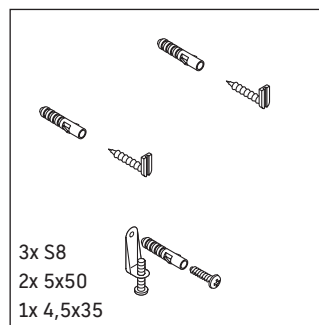

Ketho

KT 7229

Instrucciones de montaje

Indicaciones de uso

La serie de muebles de baño cumple las normas y directivas válidas en el momento de su entrega y se ha concebido para su uso en baños. Hay que evitar que se mojen directamente con agua, por ejemplo, durante la ducha.

Tiene que haber una conexión de corriente de 110 V – 230 V in situ.

Nos reservamos el derecho a efectuar mejoras técnicas y modificaciones de aspecto en los productos representados.