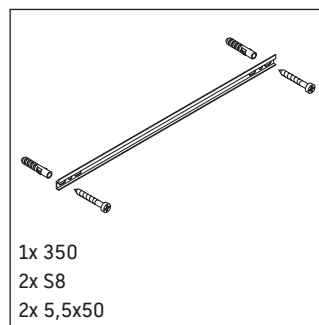

# L-Cube

# # LC 1178 L/R

## Instrucciones de montaje

A	B
mm	mm
400	324