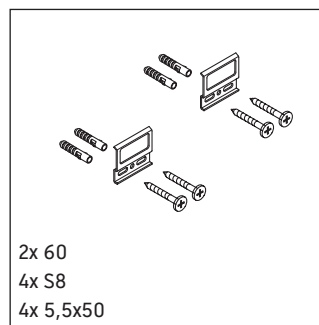

L-Cube

LC 1205

Instrucciones de montaje

Indicaciones de uso

La serie de muebles de baño cumple las normas y directivas válidas en el momento de su entrega y se ha concebido para su uso en baños. Hay que evitar que se mojen directamente con agua, por ejemplo, durante la ducha.