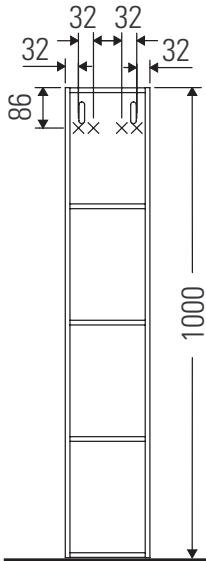

L-Cube

LC 1205

Instrucciones de montaje

Indicaciones de uso

La serie de muebles de baño cumple las normas y directivas válidas en el momento de su entrega y se ha concebido para su uso en baños. Hay que evitar que se mojen directamente con agua, por ejemplo, durante la ducha.