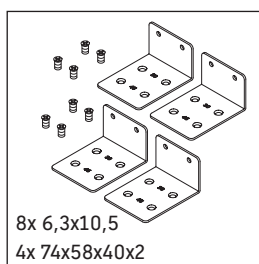

L-Cube

LC 5801

Instrucciones de montaje

¡Observar las medidas de perforación!

¡Observar el resto de instrucciones de montaje!

Indicaciones de uso

La serie de muebles de baño cumple las normas y directivas válidas en el momento de su entrega y se ha concebido para su uso en baños. Hay que evitar que se mojen directamente con agua, por ejemplo, durante la ducha.

Las cerámicas más anchas de 600 mm tienen que fijarse en la pared.

Nos reservamos el derecho a efectuar mejoras técnicas y modificaciones de aspecto en los productos representados.

Duravit AG, Werderstr. 36, 78132 Hornberg, Germany, Phone +49 78 33 700, Fax +49 78 33 70 289, info@duravit.de, www.duravit.de