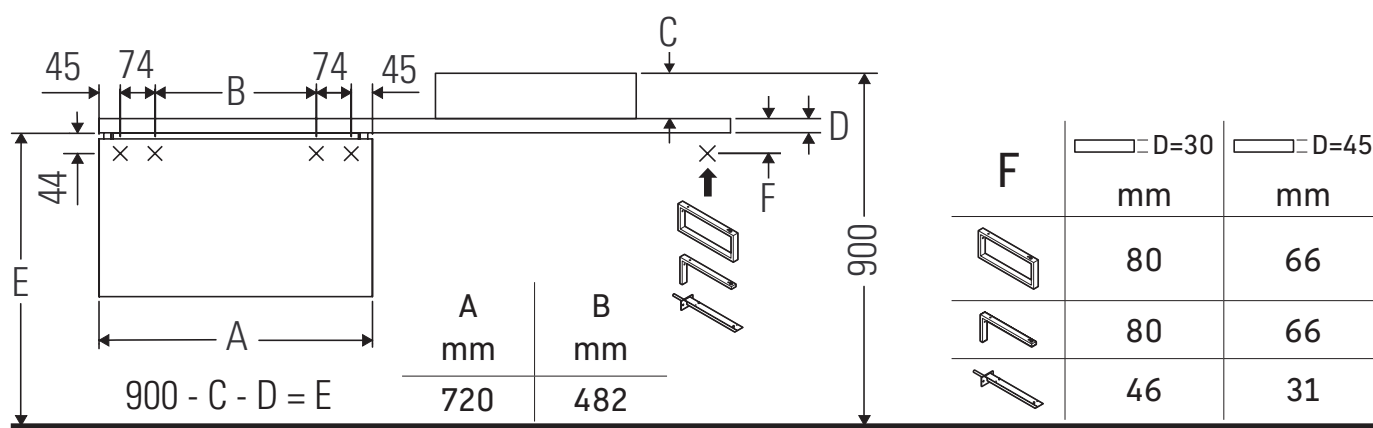

L-Cube

LC 5801

Instrucciones de montaje

¡Observar las medidas de perforación!

¡Observar el resto de instrucciones de montaje!

Indicaciones de uso

La serie de muebles de baño cumple las normas y directivas válidas en el momento de su entrega y se ha concebido para su uso en baños. Hay que evitar que se mojen directamente con agua, por ejemplo, durante la ducha.

Las cerámicas más anchas de 600 mm tienen que fijarse en la pared.

Nos reservamos el derecho a efectuar mejoras técnicas y modificaciones de aspecto en los productos representados.

Duravit AG, Werderstr. 36, 78132 Hornberg, Germany, Phone +49 78 33 700, Fax +49 78 33 70 289, info@duravit.de, www.duravit.de