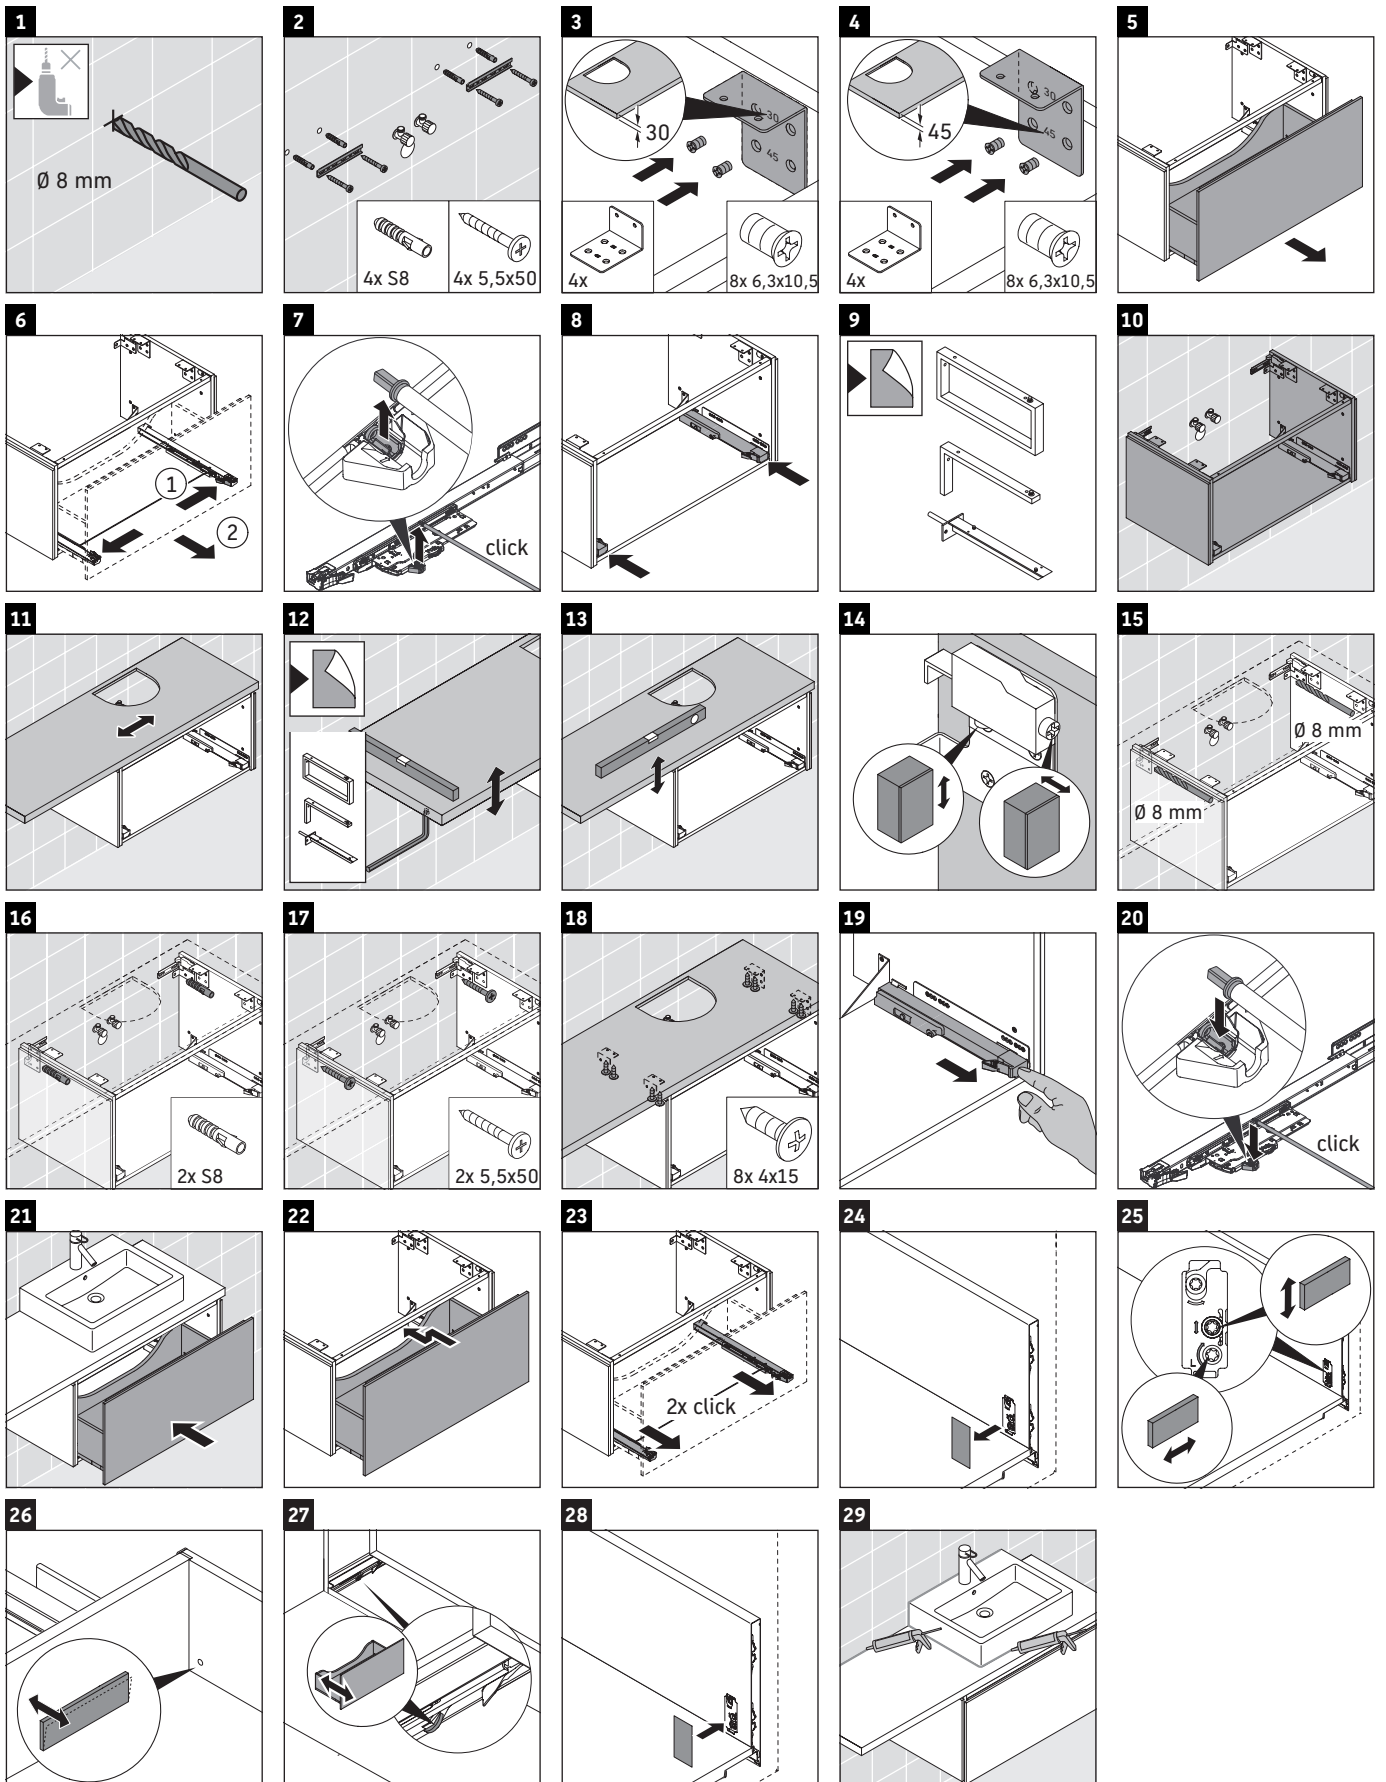

L-Cube

LC 5801

Instrucciones de montaje

¡Observar las medidas de perforación!

¡Observar el resto de instrucciones de montaje!

Indicaciones de uso

La serie de muebles de baño cumple las normas y directivas válidas en el momento de su entrega y se ha concebido para su uso en baños. Hay que evitar que se mojen directamente con agua, por ejemplo, durante la ducha.

Las cerámicas más anchas de 600 mm tienen que fijarse en la pared.

Nos reservamos el derecho a efectuar mejoras técnicas y modificaciones de aspecto en los productos representados.

Duravit AG, Werderstr. 36, 78132 Hornberg, Germany, Phone +49 78 33 700, Fax +49 78 33 70 289, info@duravit.de, www.duravit.de