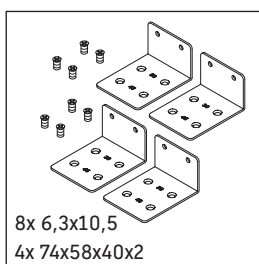

L-Cube

LC 5803

Instrucciones de montaje

¡Observar las medidas de perforación!

¡Observar el resto de instrucciones de montaje!

Indicaciones de uso

La serie de muebles de baño cumple las normas y directivas válidas en el momento de su entrega y se ha concebido para su uso en baños. Hay que evitar que se mojen directamente con agua, por ejemplo, durante la ducha.

Las cerámicas más anchas de 600 mm tienen que fijarse en la pared.

Nos reservamos el derecho a efectuar mejoras técnicas y modificaciones de aspecto en los productos representados.

Duravit AG, Werderstr. 36, 78132 Hornberg, Germany, Phone +49 78 33 700, Fax +49 78 33 70 289, info@duravit.de, www.duravit.de