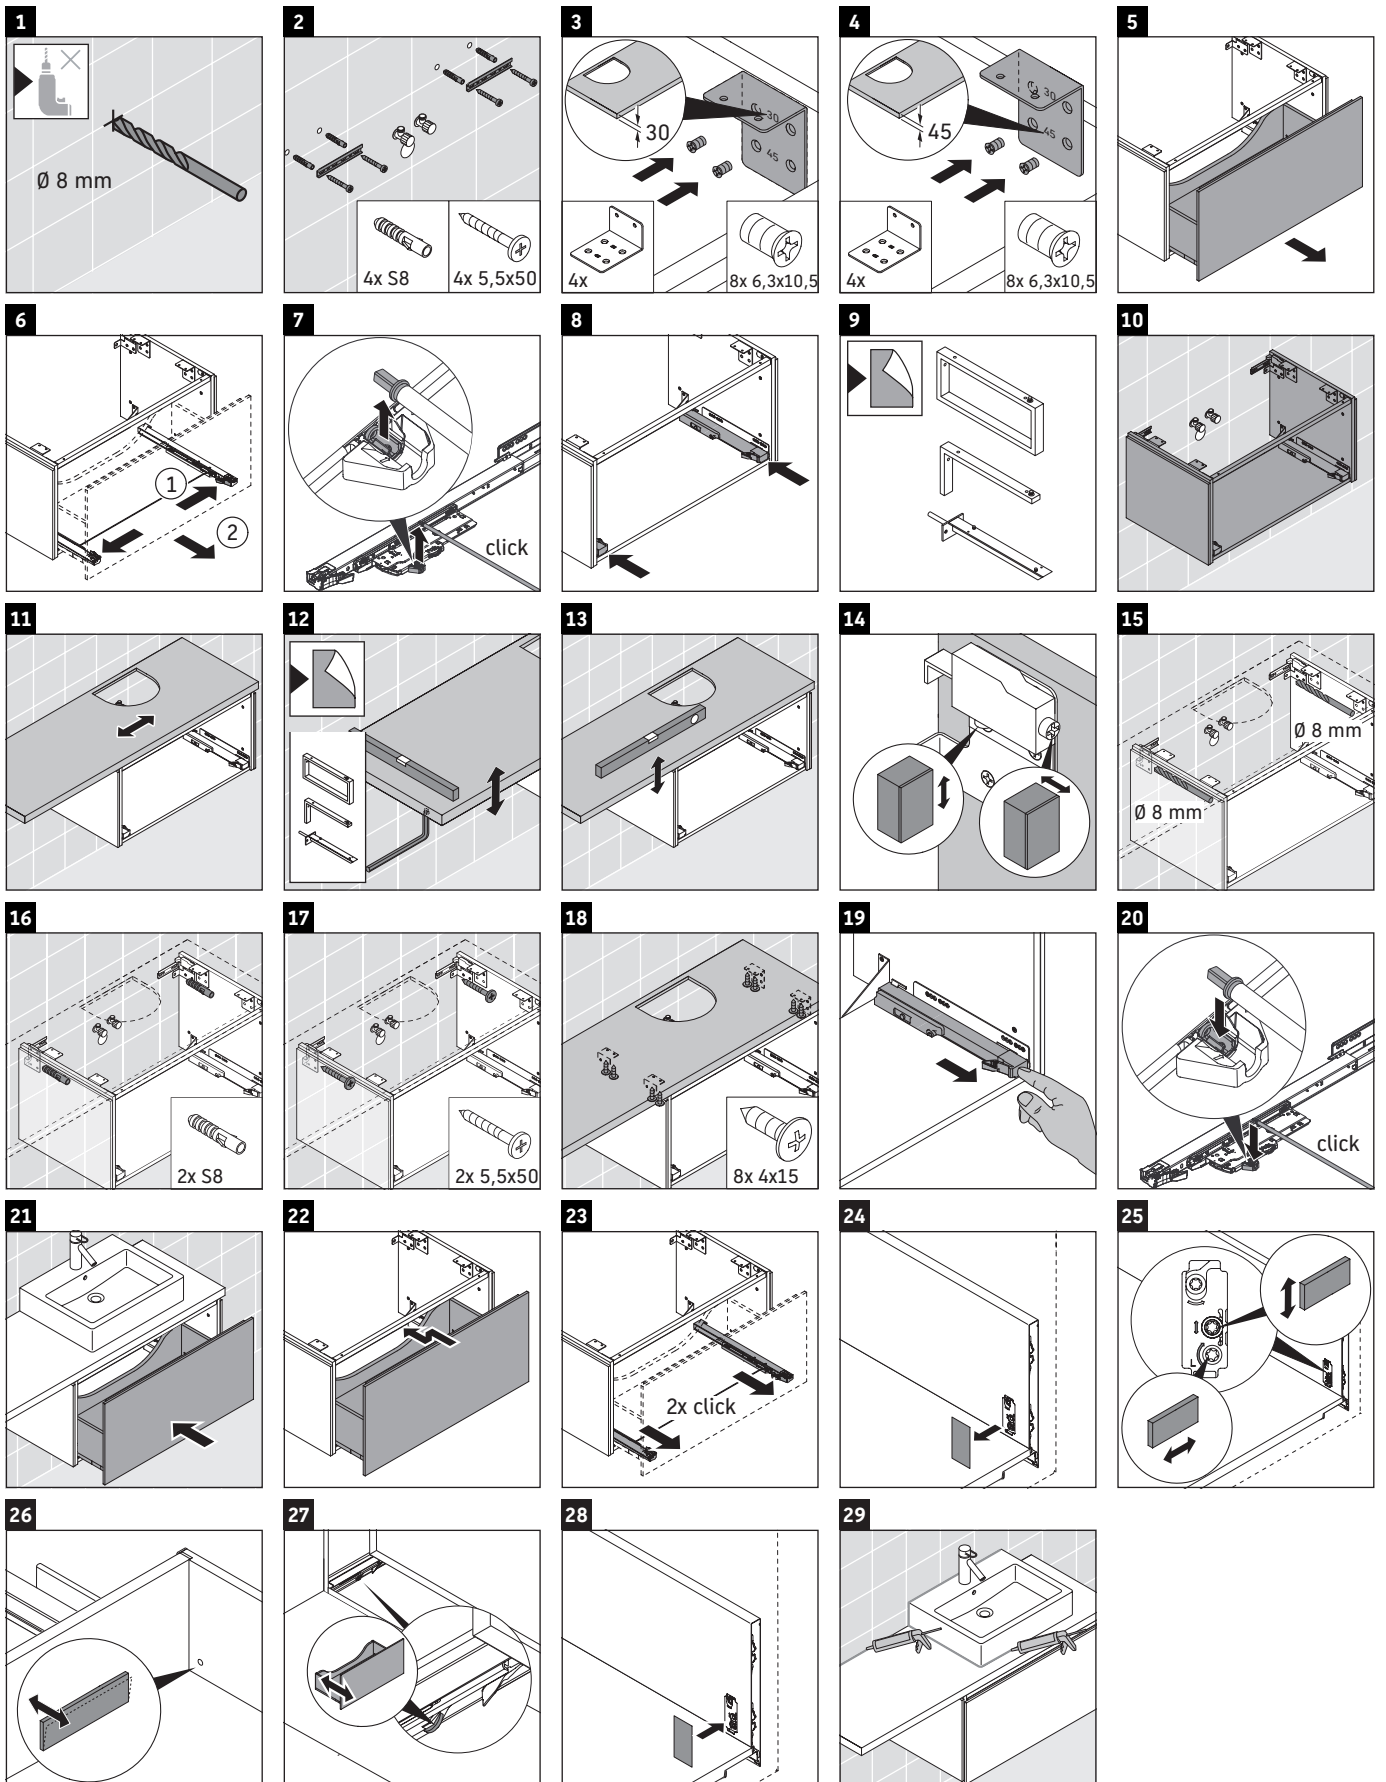

L-Cube

LC 5803

Instrucciones de montaje

¡Observar las medidas de perforación!

¡Observar el resto de instrucciones de montaje!

Indicaciones de uso

La serie de muebles de baño cumple las normas y directivas válidas en el momento de su entrega y se ha concebido para su uso en baños. Hay que evitar que se mojen directamente con agua, por ejemplo, durante la ducha.

Las cerámicas más anchas de 600 mm tienen que fijarse en la pared.

Nos reservamos el derecho a efectuar mejoras técnicas y modificaciones de aspecto en los productos representados.

Duravit AG, Werderstr. 36, 78132 Hornberg, Germany, Phone +49 78 33 700, Fax +49 78 33 70 289, info@duravit.de, www.duravit.de