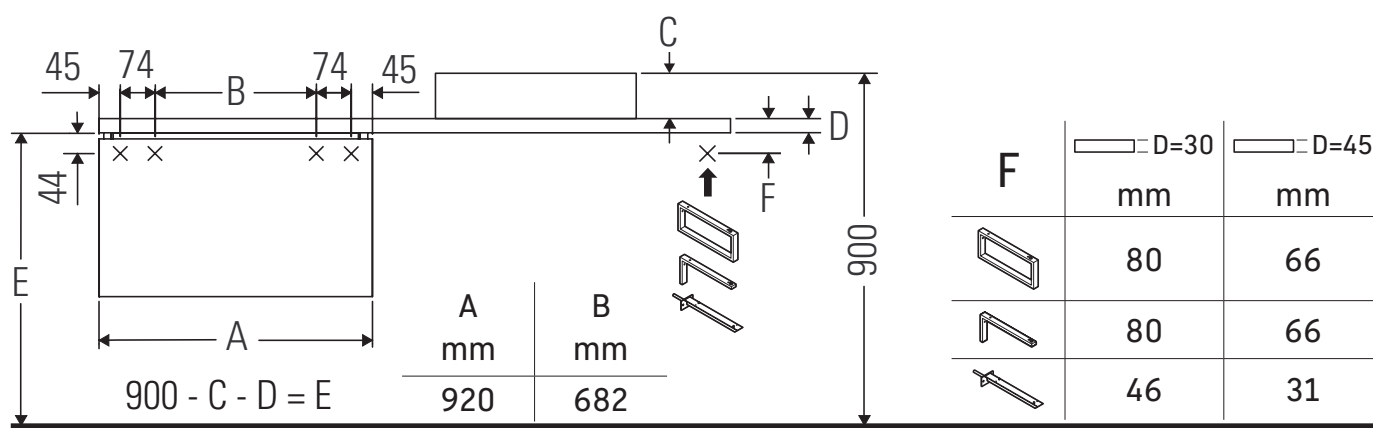

L-Cube

LC 5803

Instrucciones de montaje

¡Observar las medidas de perforación!

¡Observar el resto de instrucciones de montaje!

Indicaciones de uso

La serie de muebles de baño cumple las normas y directivas válidas en el momento de su entrega y se ha concebido para su uso en baños. Hay que evitar que se mojen directamente con agua, por ejemplo, durante la ducha.

Las cerámicas más anchas de 600 mm tienen que fijarse en la pared.

Nos reservamos el derecho a efectuar mejoras técnicas y modificaciones de aspecto en los productos representados.

Duravit AG, Werderstr. 36, 78132 Hornberg, Germany, Phone +49 78 33 700, Fax +49 78 33 70 289, info@duravit.de, www.duravit.de