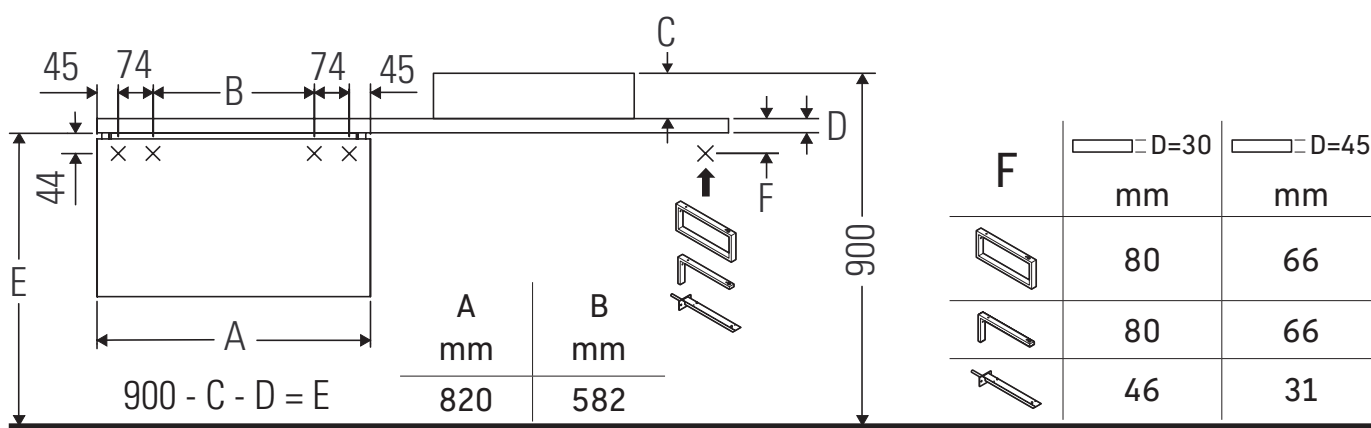

L-Cube

LC 5807

Instrucciones de montaje

¡Observar las medidas de perforación!

¡Observar el resto de instrucciones de montaje!

Indicaciones de uso

La serie de muebles de baño cumple las normas y directivas válidas en el momento de su entrega y se ha concebido para su uso en baños. Hay que evitar que se mojen directamente con agua, por ejemplo, durante la ducha.

Las cerámicas más anchas de 600 mm tienen que fijarse en la pared.

Nos reservamos el derecho a efectuar mejoras técnicas y modificaciones de aspecto en los productos representados.