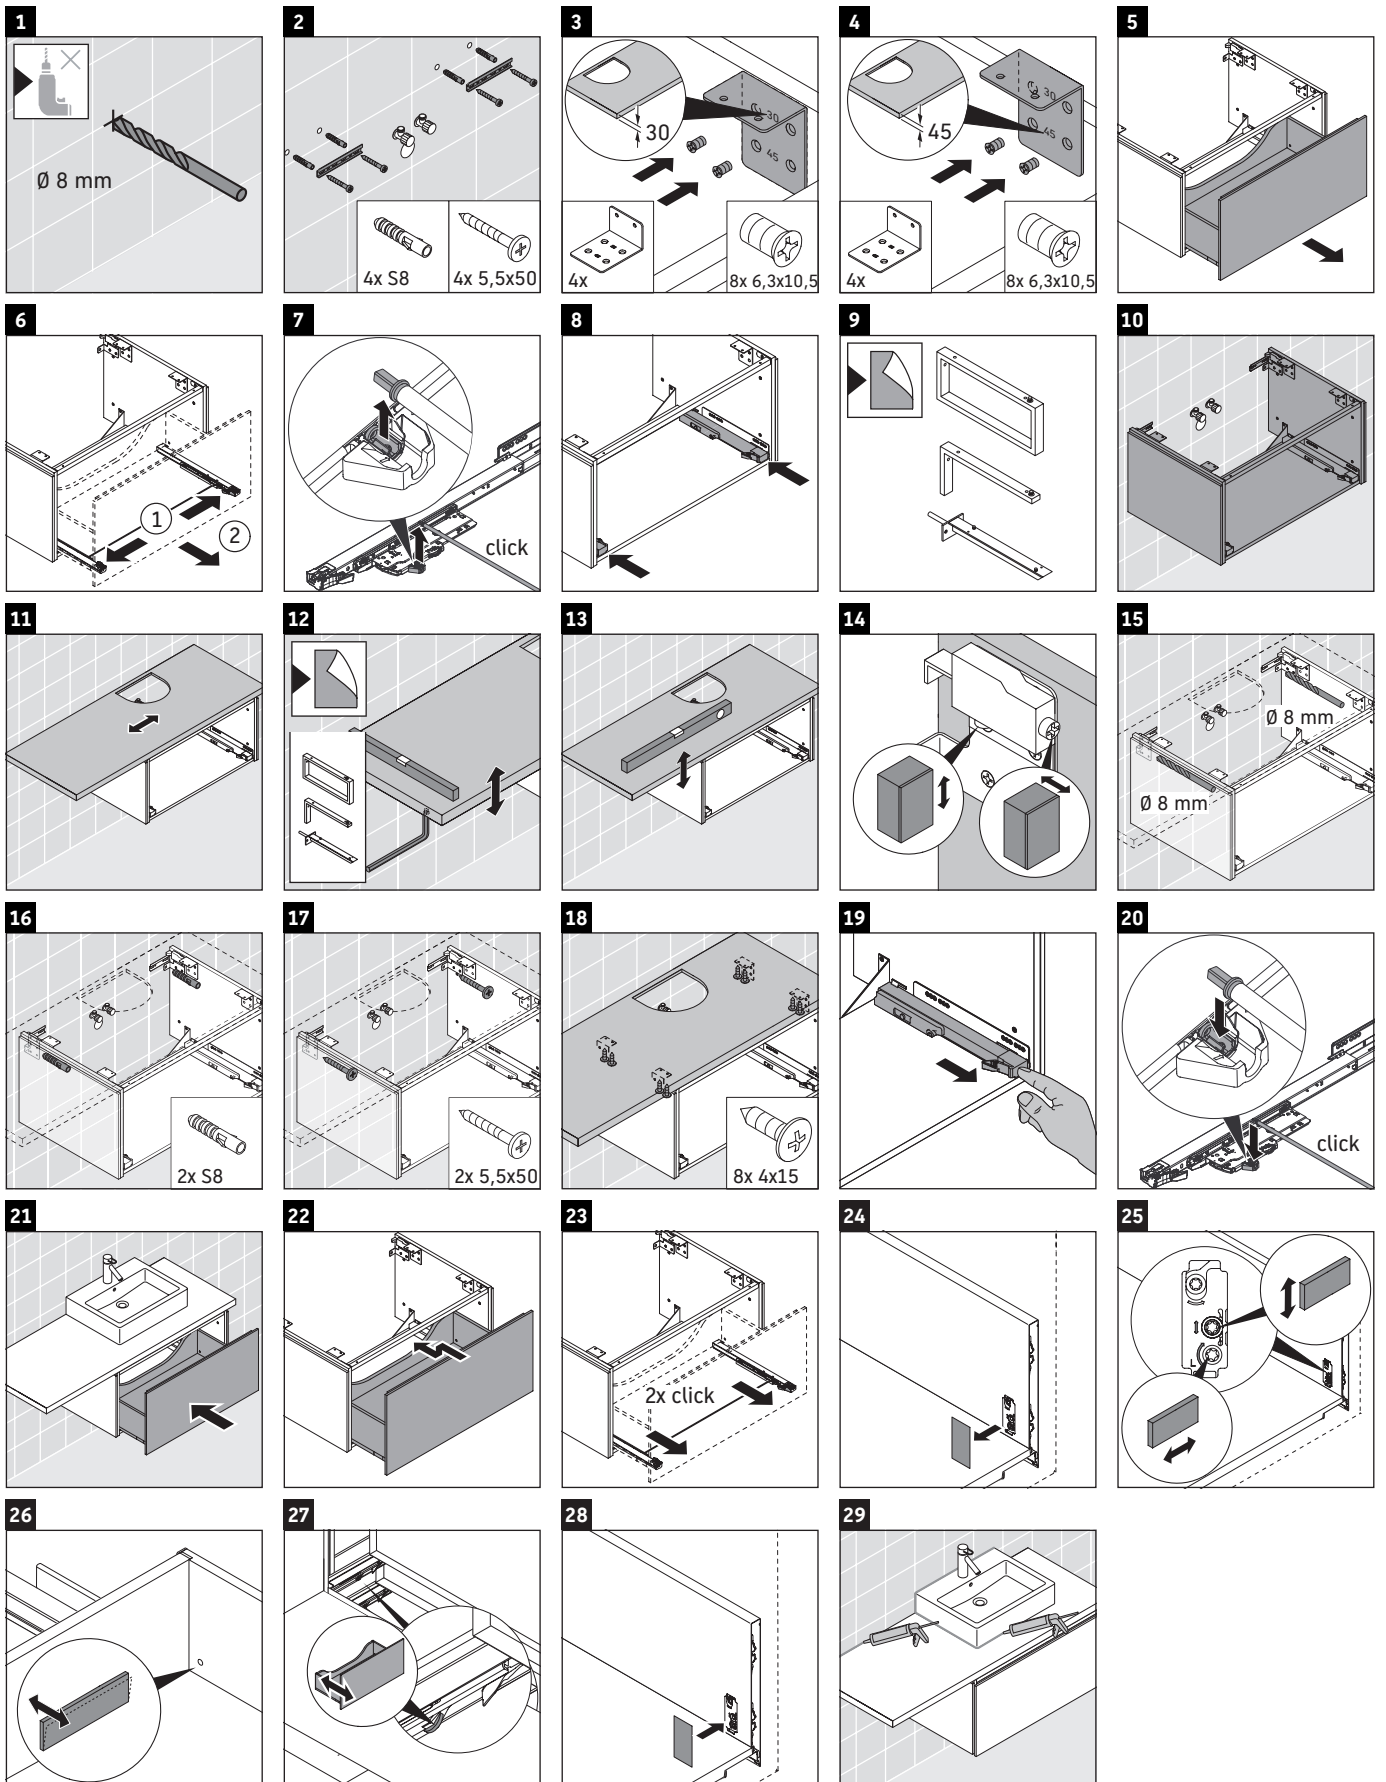

L-Cube

LC 5811

Instrucciones de montaje

¡Observar las medidas de perforación!

¡Observar el resto de instrucciones de montaje!

Indicaciones de uso

La serie de muebles de baño cumple las normas y directivas válidas en el momento de su entrega y se ha concebido para su uso en baños. Hay que evitar que se mojen directamente con agua, por ejemplo, durante la ducha.

Las cerámicas más anchas de 600 mm tienen que fijarse en la pared.

Nos reservamos el derecho a efectuar mejoras técnicas y modificaciones de aspecto en los productos representados.

Duravit AG, Werderstr. 36, 78132 Hornberg, Germany, Phone +49 78 33 700, Fax +49 78 33 70 289, info@duravit.de, www.duravit.de