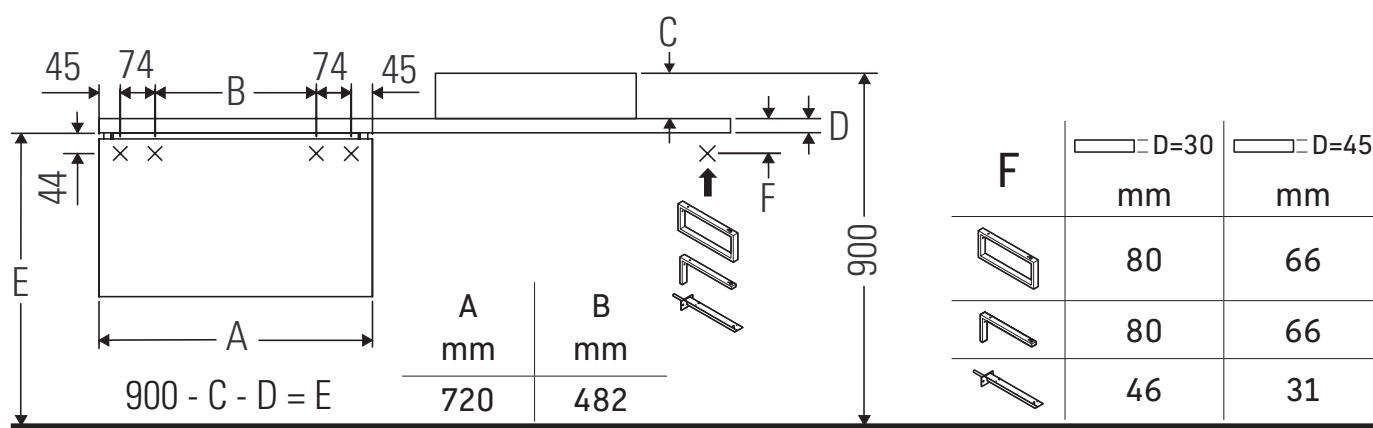

L-Cube

LC 5811

Instrucciones de montaje

¡Observar las medidas de perforación!

¡Observar el resto de instrucciones de montaje!

Indicaciones de uso

La serie de muebles de baño cumple las normas y directivas válidas en el momento de su entrega y se ha concebido para su uso en baños. Hay que evitar que se mojen directamente con agua, por ejemplo, durante la ducha.

Las cerámicas más anchas de 600 mm tienen que fijarse en la pared.

Nos reservamos el derecho a efectuar mejoras técnicas y modificaciones de aspecto en los productos representados.

Duravit AG, Werderstr. 36, 78132 Hornberg, Germany, Phone +49 78 33 700, Fax +49 78 33 70 289, info@duravit.de, www.duravit.de