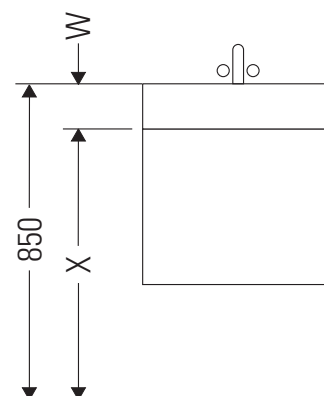

L-Cube

LC 6276

Instrucciones de montaje

A mm	B mm	W mm	X mm
684	446	135	715

Vero Air # 235070

Indicaciones de uso

La serie de muebles de baño cumple las normas y directivas válidas en el momento de su entrega y se ha concebido para su uso en baños. Hay que evitar que se mojen directamente con agua, por ejemplo, durante la ducha.