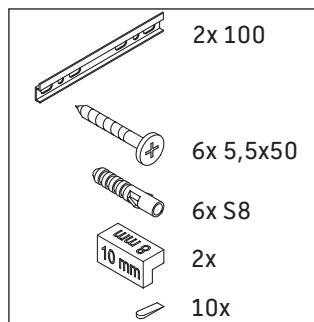

L-Cube

LC 6276

Instrucciones de montaje

A mm	B mm	W mm	X mm
684	446	135	715

Vero Air # 235070

Indicaciones de uso

La serie de muebles de baño cumple las normas y directivas válidas en el momento de su entrega y se ha concebido para su uso en baños. Hay que evitar que se mojen directamente con agua, por ejemplo, durante la ducha.