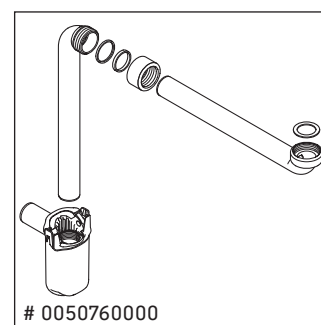

L-Cube

LC 6277

Instrucciones de montaje

A mm	B mm	W mm	X mm
784	546	135	715

Vero Air # 235080

Indicaciones de uso

La serie de muebles de baño cumple las normas y directivas válidas en el momento de su entrega y se ha concebido para su uso en baños. Hay que evitar que se mojen directamente con agua, por ejemplo, durante la ducha.