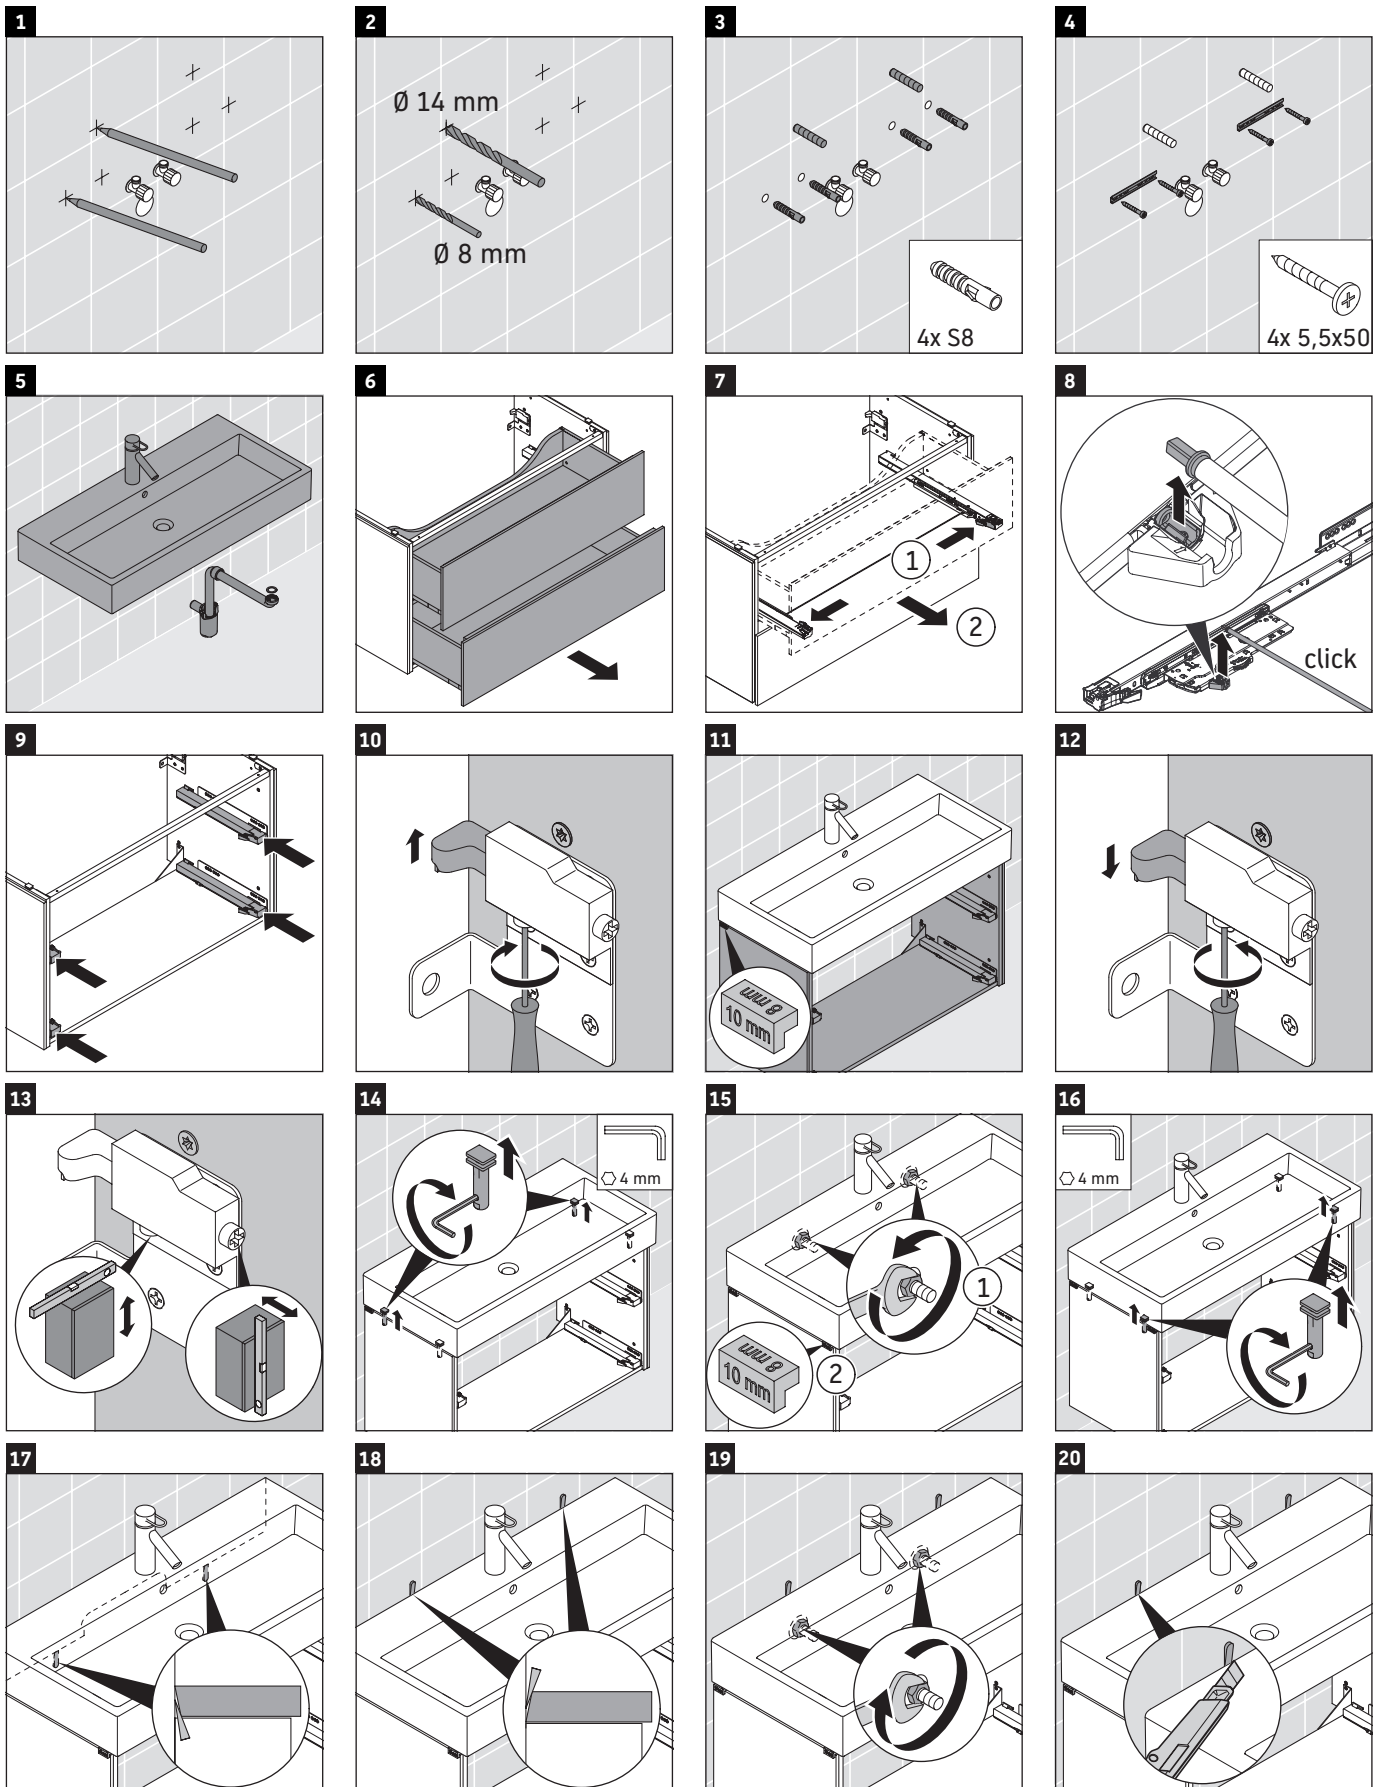

Duravit AG, Werderstr. 36, 78132 Hornberg, Germany, Phone +49 78 33 700, Fax +49 78 33 70 289, info@duravit.de, www.duravit.de