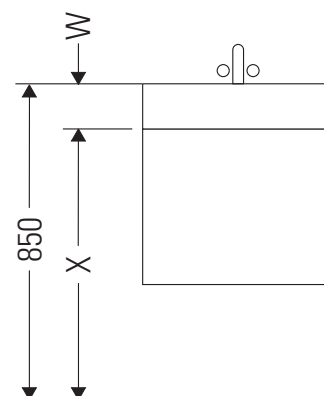

L-Cube

LC 6277

Instrucciones de montaje

A mm	B mm	W mm	X mm
784	546	135	715

Vero Air # 235080

Indicaciones de uso

La serie de muebles de baño cumple las normas y directivas válidas en el momento de su entrega y se ha concebido para su uso en baños. Hay que evitar que se mojen directamente con agua, por ejemplo, durante la ducha.