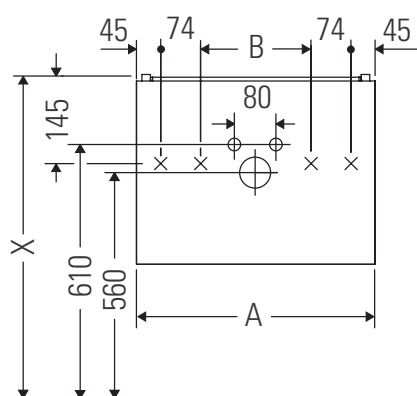

L-Cube

LC 6277

Instrucciones de montaje

A mm	B mm	W mm	X mm
784	546	135	715

Vero Air # 235080

Indicaciones de uso

La serie de muebles de baño cumple las normas y directivas válidas en el momento de su entrega y se ha concebido para su uso en baños. Hay que evitar que se mojen directamente con agua, por ejemplo, durante la ducha.