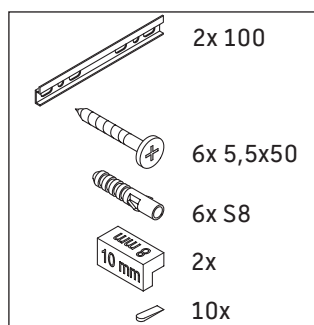

L-Cube

LC 6277

Instrucciones de montaje

A mm	B mm	W mm	X mm
784	546	135	715

Vero Air # 235080

Indicaciones de uso

La serie de muebles de baño cumple las normas y directivas válidas en el momento de su entrega y se ha concebido para su uso en baños. Hay que evitar que se mojen directamente con agua, por ejemplo, durante la ducha.