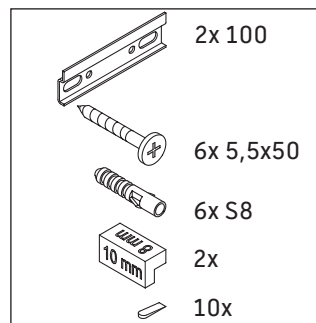

L-Cube

LC 6278

Instrucciones de montaje

Vero Air # 235010

Indicaciones de uso

La serie de muebles de baño cumple las normas y directivas válidas en el momento de su entrega y se ha concebido para su uso en baños. Hay que evitar que se mojen directamente con agua, por ejemplo, durante la ducha.