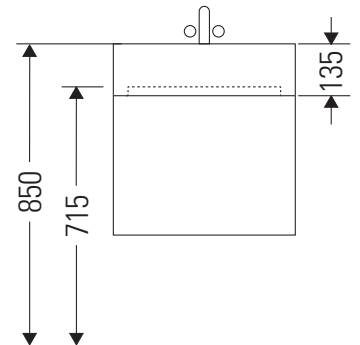

L-Cube

LC 6278

Instrucciones de montaje

Vero Air # 235010

Indicaciones de uso

La serie de muebles de baño cumple las normas y directivas válidas en el momento de su entrega y se ha concebido para su uso en baños. Hay que evitar que se mojen directamente con agua, por ejemplo, durante la ducha.