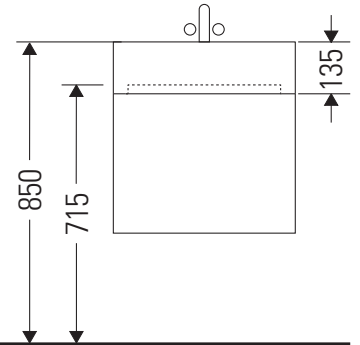

L-Cube

LC 6278

Instrucciones de montaje

Vero Air # 235010

Indicaciones de uso

La serie de muebles de baño cumple las normas y directivas válidas en el momento de su entrega y se ha concebido para su uso en baños. Hay que evitar que se mojen directamente con agua, por ejemplo, durante la ducha.