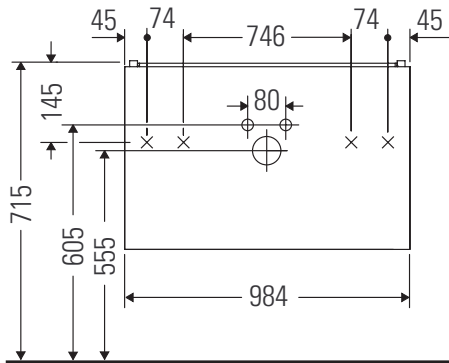

L-Cube

LC 6278

Instrucciones de montaje

Vero Air # 235010

Indicaciones de uso

La serie de muebles de baño cumple las normas y directivas válidas en el momento de su entrega y se ha concebido para su uso en baños. Hay que evitar que se mojen directamente con agua, por ejemplo, durante la ducha.