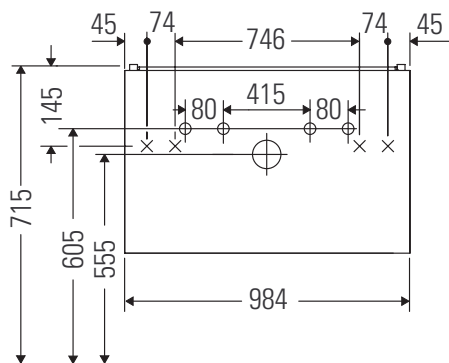

L-Cube

LC 6278

Instrucciones de montaje

Vero Air # 235010

Indicaciones de uso

La serie de muebles de baño cumple las normas y directivas válidas en el momento de su entrega y se ha concebido para su uso en baños. Hay que evitar que se mojen directamente con agua, por ejemplo, durante la ducha.