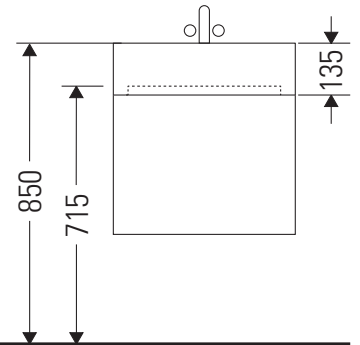

L-Cube

LC 6279

Instrucciones de montaje

Vero Air # 235012

Indicaciones de uso

La serie de muebles de baño cumple las normas y directivas válidas en el momento de su entrega y se ha concebido para su uso en baños. Hay que evitar que se mojen directamente con agua, por ejemplo, durante la ducha.