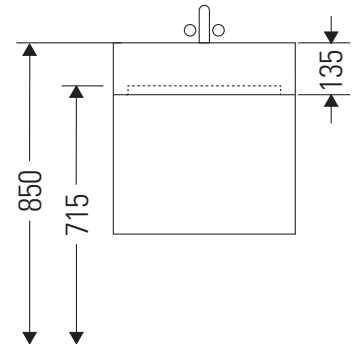

L-Cube

LC 6279

Instrucciones de montaje

Vero Air # 235012

Indicaciones de uso

La serie de muebles de baño cumple las normas y directivas válidas en el momento de su entrega y se ha concebido para su uso en baños. Hay que evitar que se mojen directamente con agua, por ejemplo, durante la ducha.