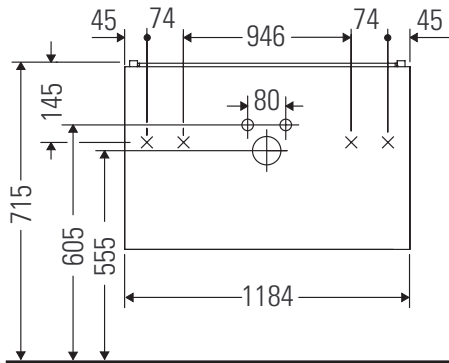

L-Cube

LC 6279

Instrucciones de montaje

Vero Air # 235012

Indicaciones de uso

La serie de muebles de baño cumple las normas y directivas válidas en el momento de su entrega y se ha concebido para su uso en baños. Hay que evitar que se mojen directamente con agua, por ejemplo, durante la ducha.