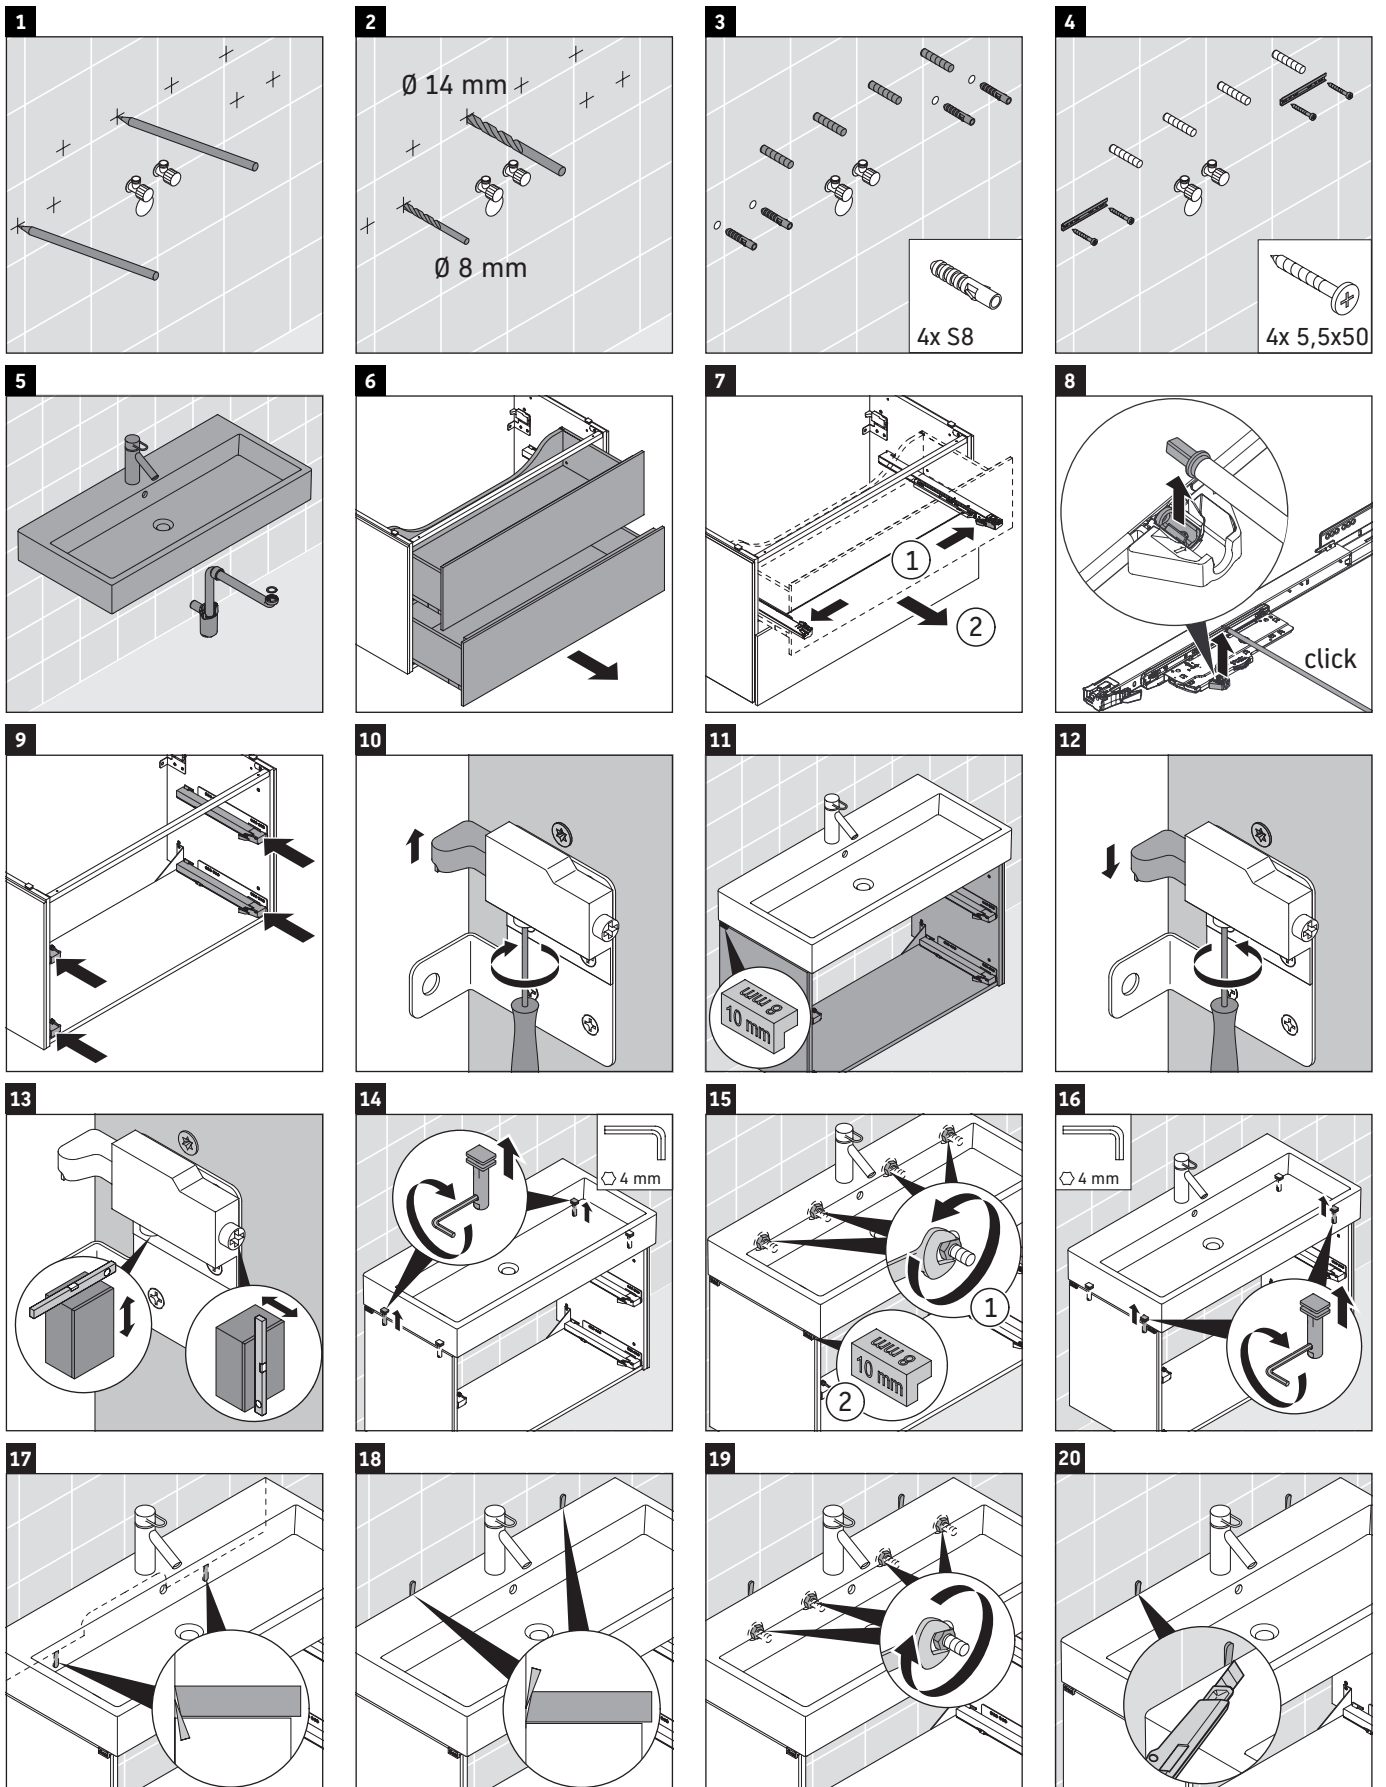

Duravit AG, Werderstr. 36, 78132 Hornberg, Germany, Phone +49 78 33 700, Fax +49 78 33 70 289, info@duravit.de, www.duravit.de