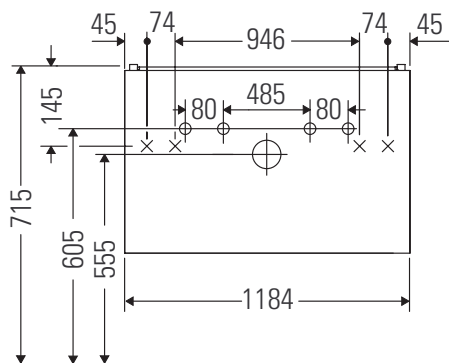

L-Cube

LC 6279

Instrucciones de montaje

Vero Air # 235012

Indicaciones de uso

La serie de muebles de baño cumple las normas y directivas válidas en el momento de su entrega y se ha concebido para su uso en baños. Hay que evitar que se mojen directamente con agua, por ejemplo, durante la ducha.