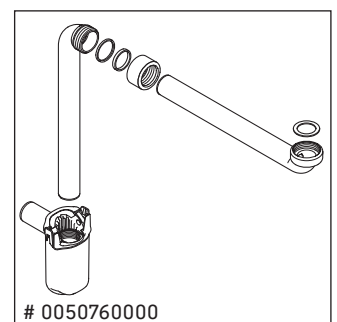

L-Cube

LC 6279

Instrucciones de montaje

Vero Air # 235012

Indicaciones de uso

La serie de muebles de baño cumple las normas y directivas válidas en el momento de su entrega y se ha concebido para su uso en baños. Hay que evitar que se mojen directamente con agua, por ejemplo, durante la ducha.