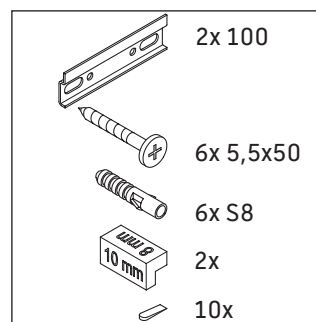

L-Cube

LC 6279

Instrucciones de montaje

Vero Air # 235012

Indicaciones de uso

La serie de muebles de baño cumple las normas y directivas válidas en el momento de su entrega y se ha concebido para su uso en baños. Hay que evitar que se mojen directamente con agua, por ejemplo, durante la ducha.