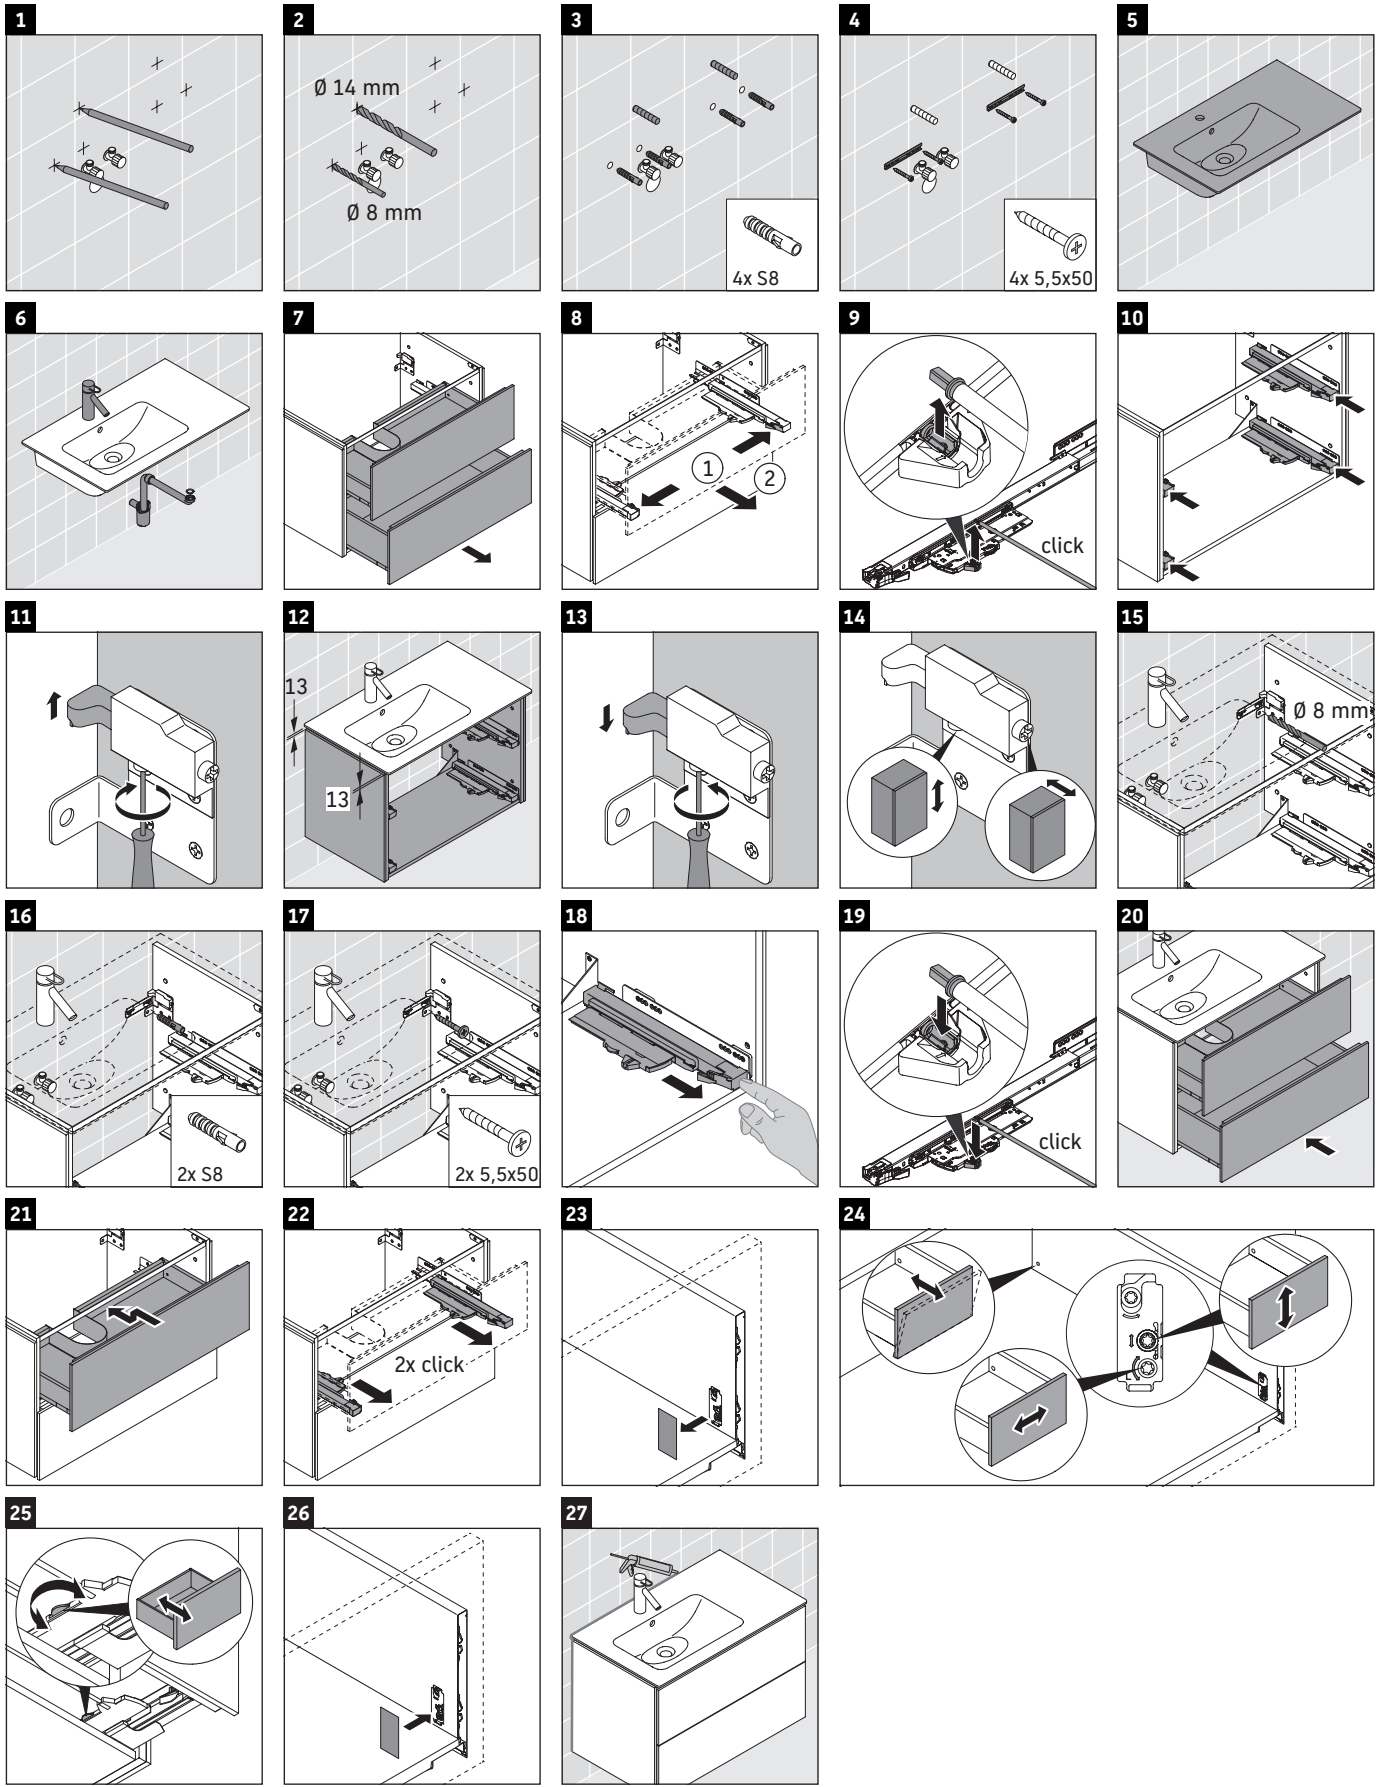

Duravit AG, Werderstr. 36, 78132 Hornberg, Germany, Phone +49 78 33 700, Fax +49 78 33 70 289, info@duravit.de, www.duravit.de