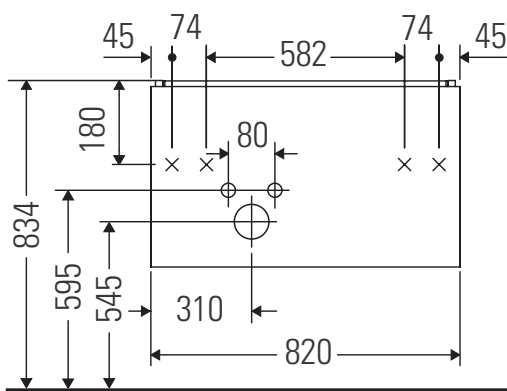

L-Cube

LC 6291

Instrucciones de montaje

W mm	X mm
17	834

ME by Starck # 234583

Indicaciones de uso

La serie de muebles de baño cumple las normas y directivas válidas en el momento de su entrega y se ha concebido para su uso en baños. Hay que evitar que se mojen directamente con agua, por ejemplo, durante la ducha.