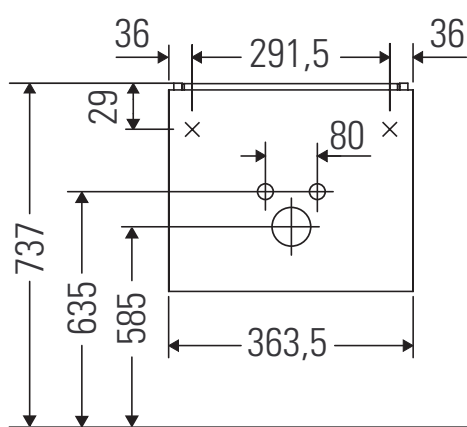

L-Cube

LC 6293 L/R

Instrucciones de montaje

W mm	X mm
135	737

Vero Air # 072438

Indicaciones de uso

La serie de muebles de baño cumple las normas y directivas válidas en el momento de su entrega y se ha concebido para su uso en baños. Hay que evitar que se mojen directamente con agua, por ejemplo, durante la ducha.