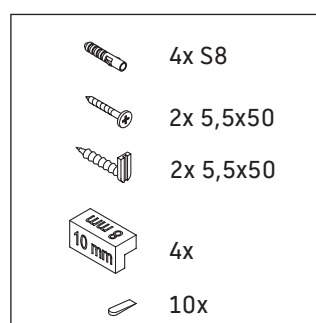

L-Cube

LC 6293 L/R

Instrucciones de montaje

W mm	X mm
135	737

Vero Air # 072438

Indicaciones de uso

La serie de muebles de baño cumple las normas y directivas válidas en el momento de su entrega y se ha concebido para su uso en baños. Hay que evitar que se mojen directamente con agua, por ejemplo, durante la ducha.