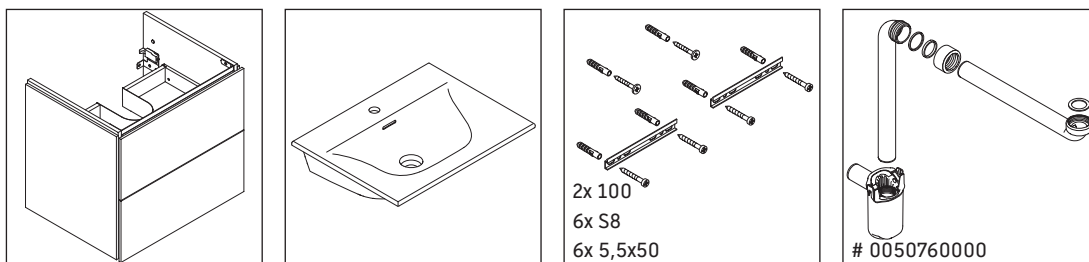

L-Cube

LC 6305

Instrucciones de montaje

Viu # 234463

Indicaciones de uso

La serie de muebles de baño cumple las normas y directivas válidas en el momento de su entrega y se ha concebido para su uso en baños. Hay que evitar que se mojen directamente con agua, por ejemplo, durante la ducha.