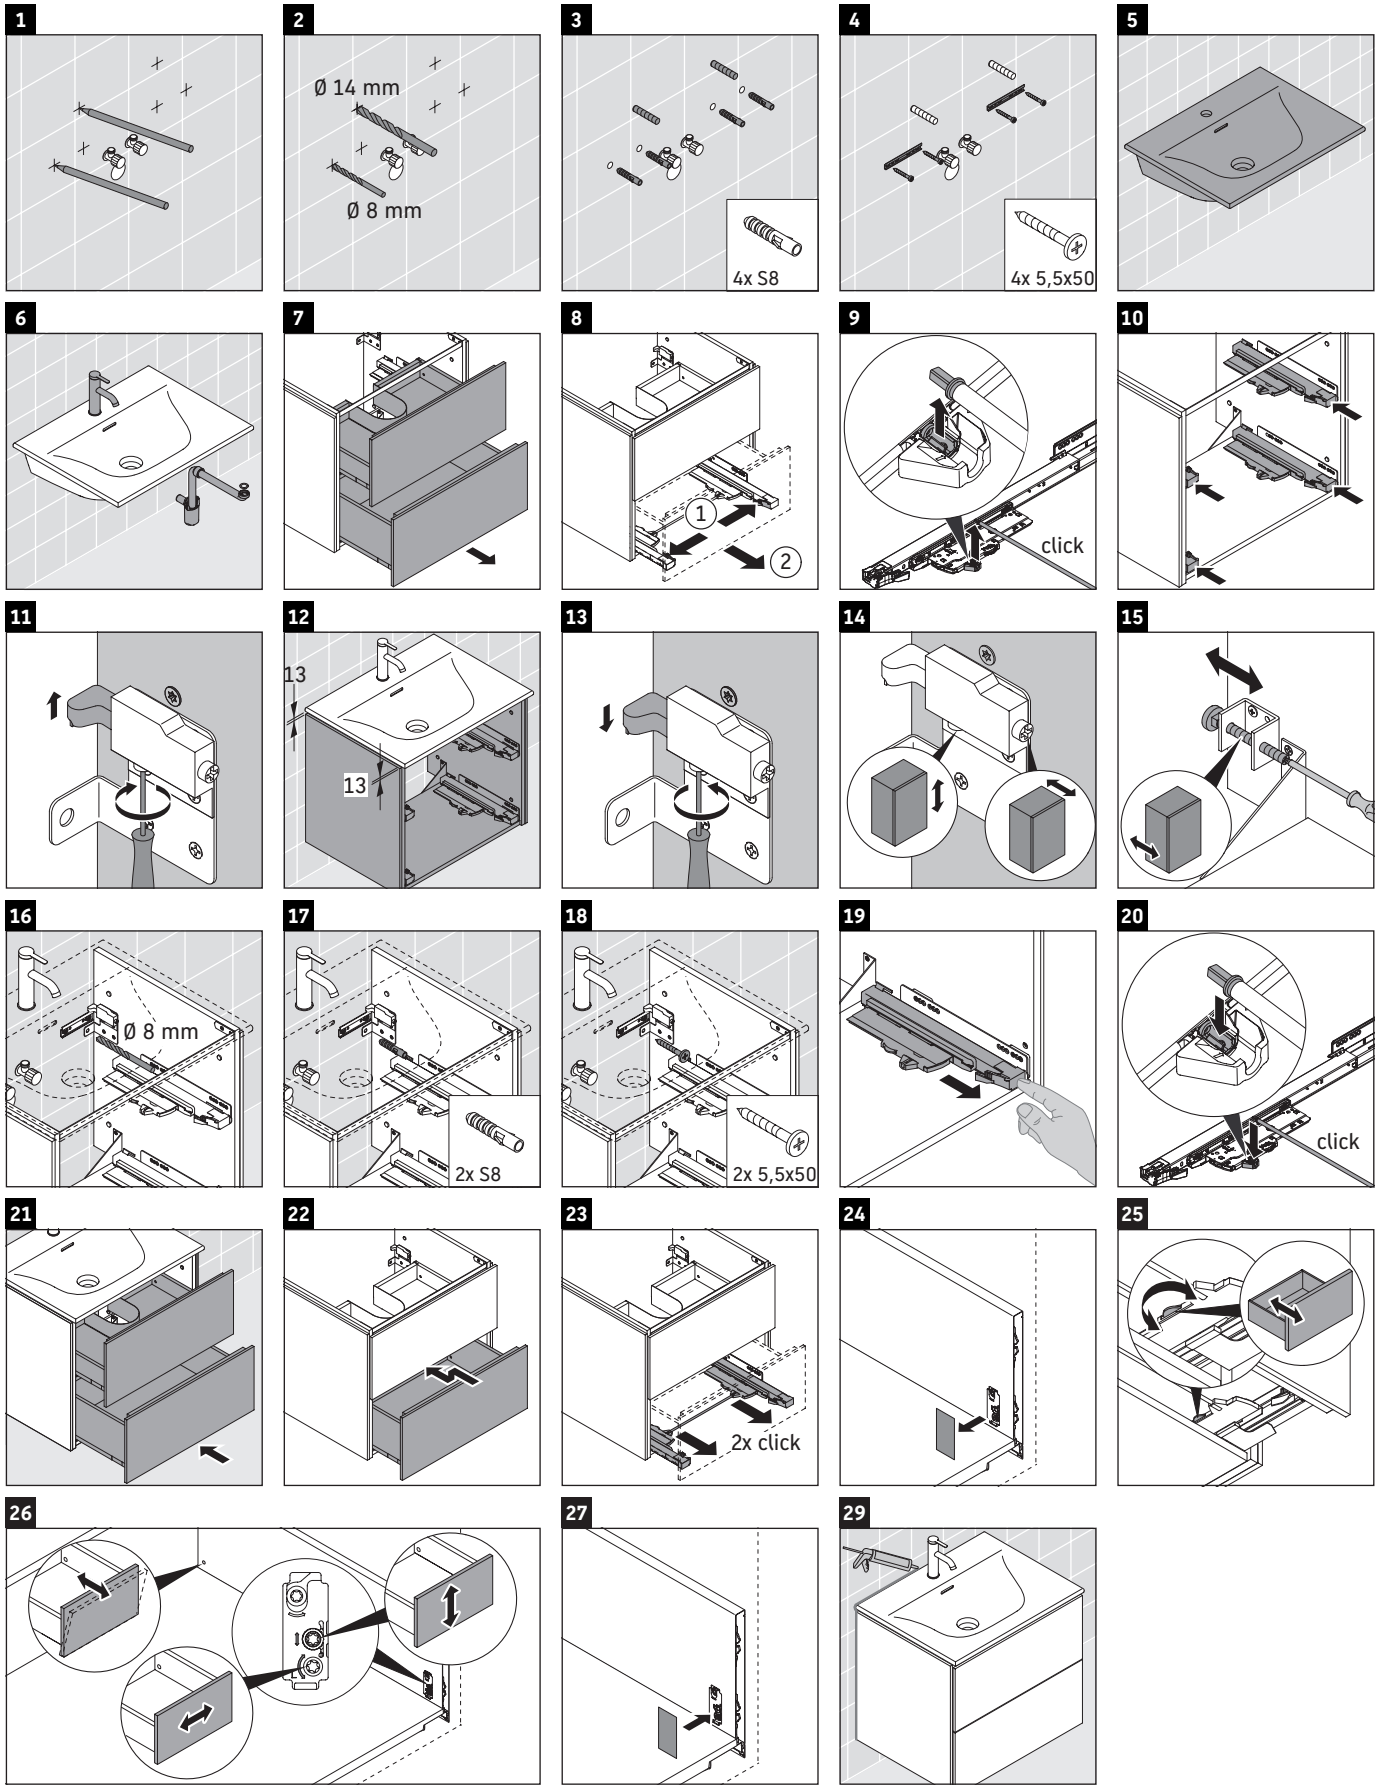

Duravit AG, Werderstr. 36, 78132 Hornberg, Germany, Phone +49 78 33 700, Fax +49 78 33 70 289, info@duravit.de, www.duravit.de