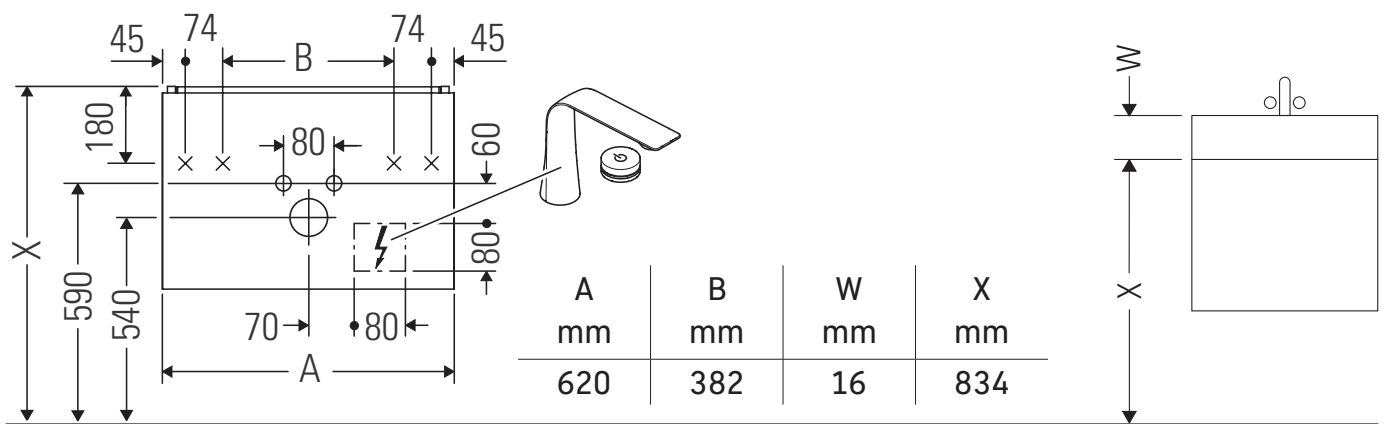

L-Cube

LC 6305

Instrucciones de montaje

Viu # 234463

Indicaciones de uso

La serie de muebles de baño cumple las normas y directivas válidas en el momento de su entrega y se ha concebido para su uso en baños. Hay que evitar que se mojen directamente con agua, por ejemplo, durante la ducha.