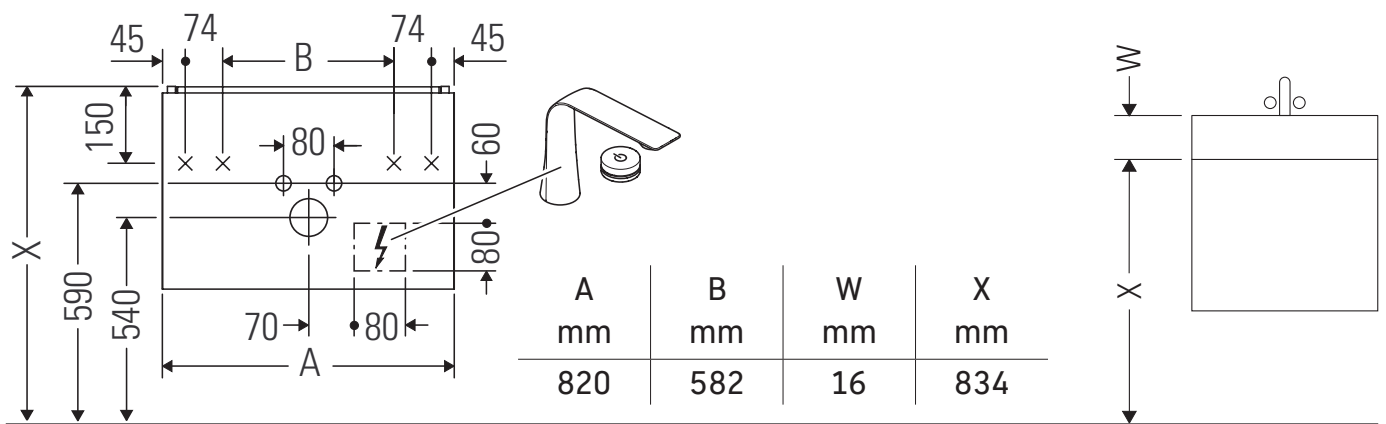

L-Cube

LC 6307

Instrucciones de montaje

Viu # 234483

Indicaciones de uso

La serie de muebles de baño cumple las normas y directivas válidas en el momento de su entrega y se ha concebido para su uso en baños. Hay que evitar que se mojen directamente con agua, por ejemplo, durante la ducha.