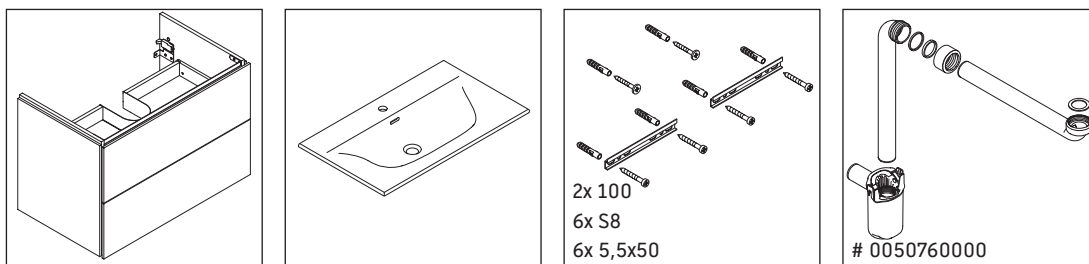

L-Cube

LC 6307

Instrucciones de montaje

Viu # 234483

Indicaciones de uso

La serie de muebles de baño cumple las normas y directivas válidas en el momento de su entrega y se ha concebido para su uso en baños. Hay que evitar que se mojen directamente con agua, por ejemplo, durante la ducha.