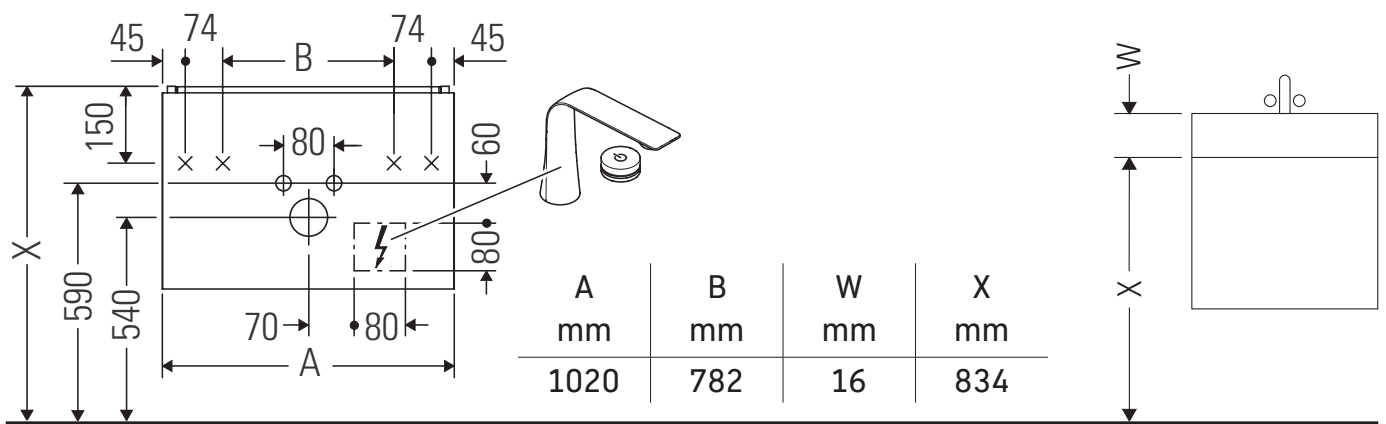

L-Cube

LC 6308

Instrucciones de montaje

Viu # 234410

Indicaciones de uso

La serie de muebles de baño cumple las normas y directivas válidas en el momento de su entrega y se ha concebido para su uso en baños. Hay que evitar que se mojen directamente con agua, por ejemplo, durante la ducha.