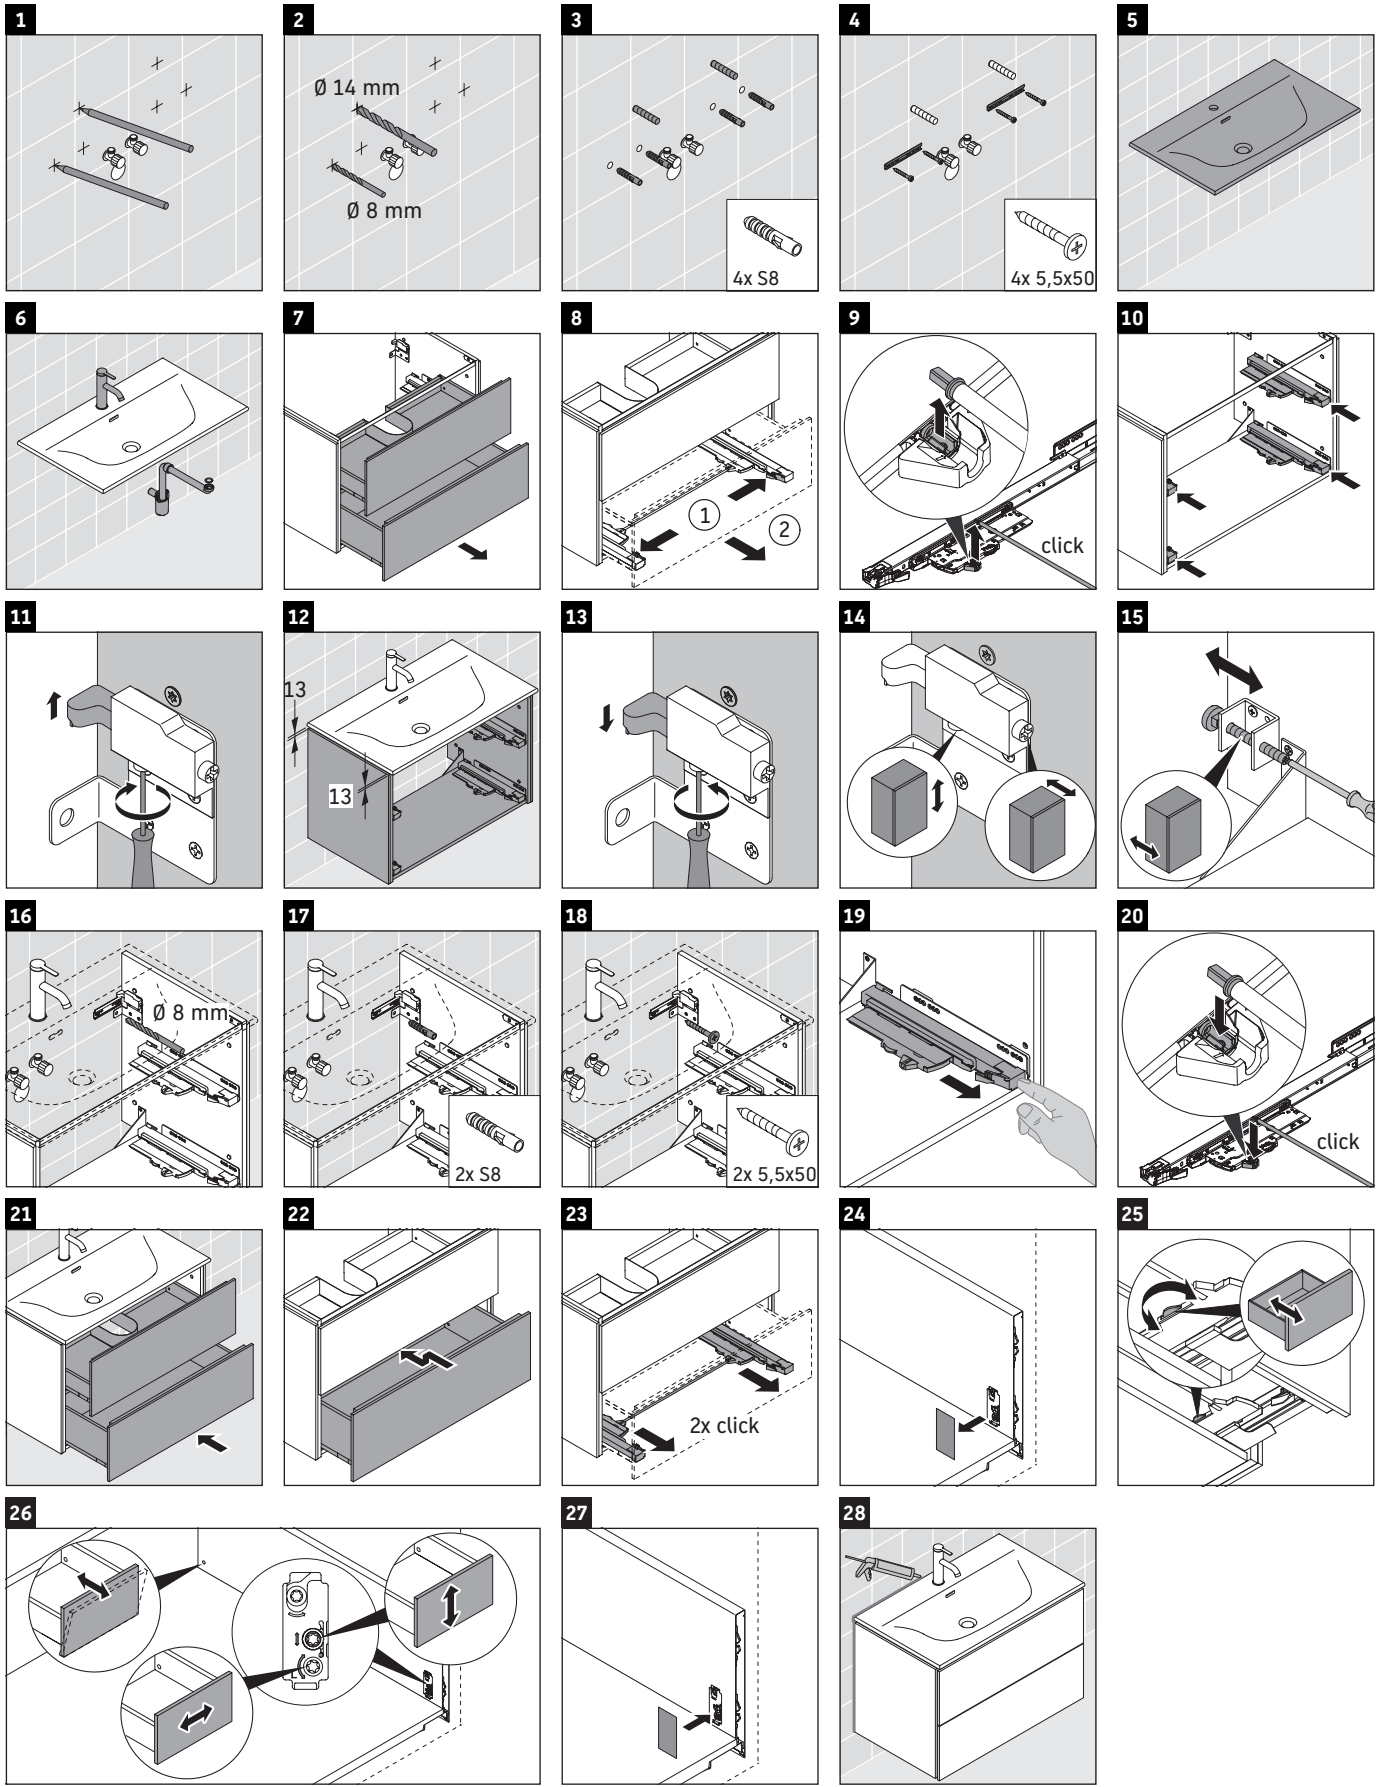

Duravit AG, Werderstr. 36, 78132 Hornberg, Germany, Phone +49 78 33 700, Fax +49 78 33 70 289, info@duravit.de, www.duravit.de