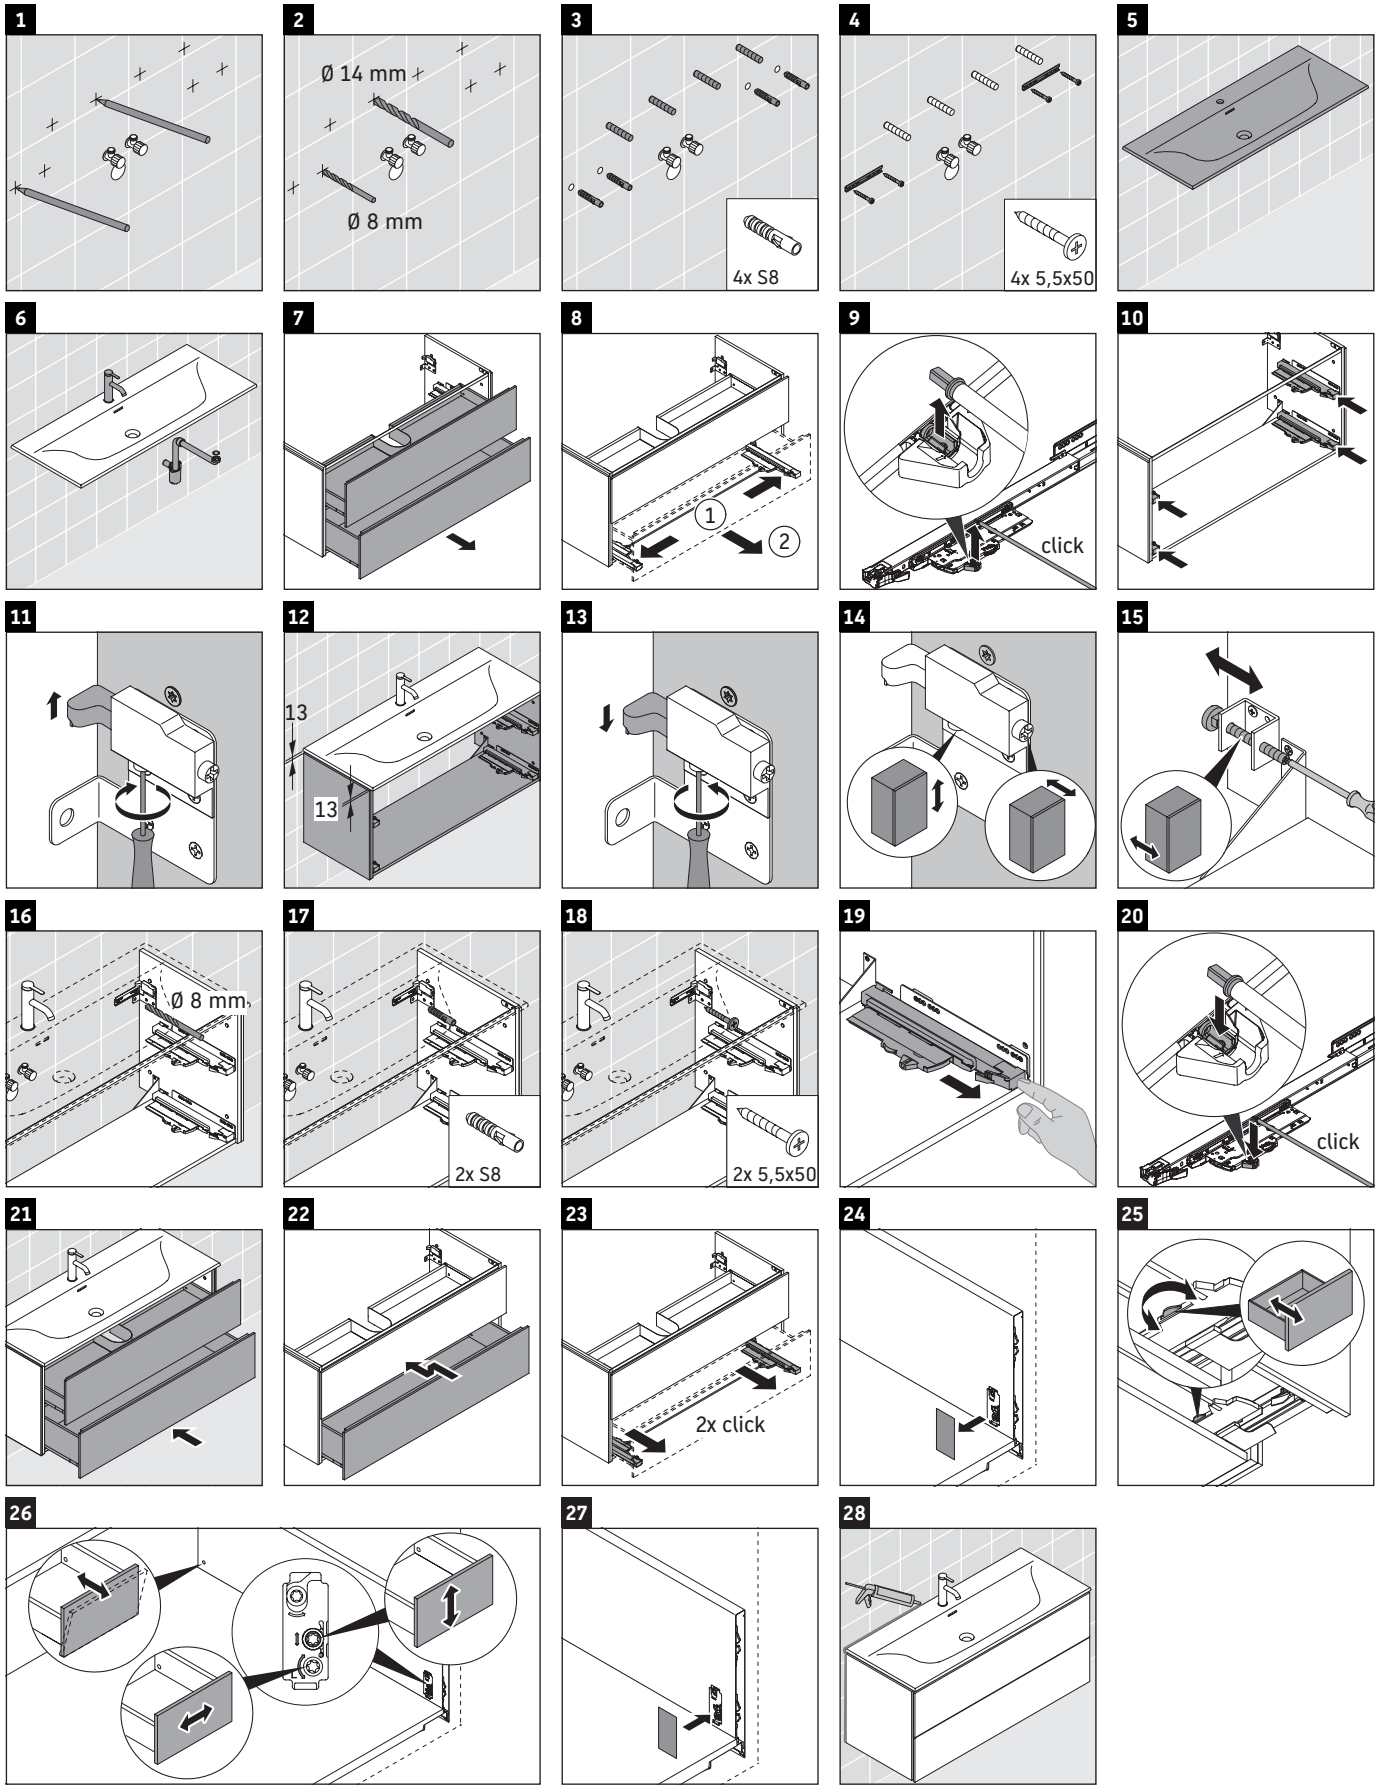

Duravit AG, Werderstr. 36, 78132 Hornberg, Germany, Phone +49 78 33 700, Fax +49 78 33 70 289, info@duravit.de, www.duravit.de