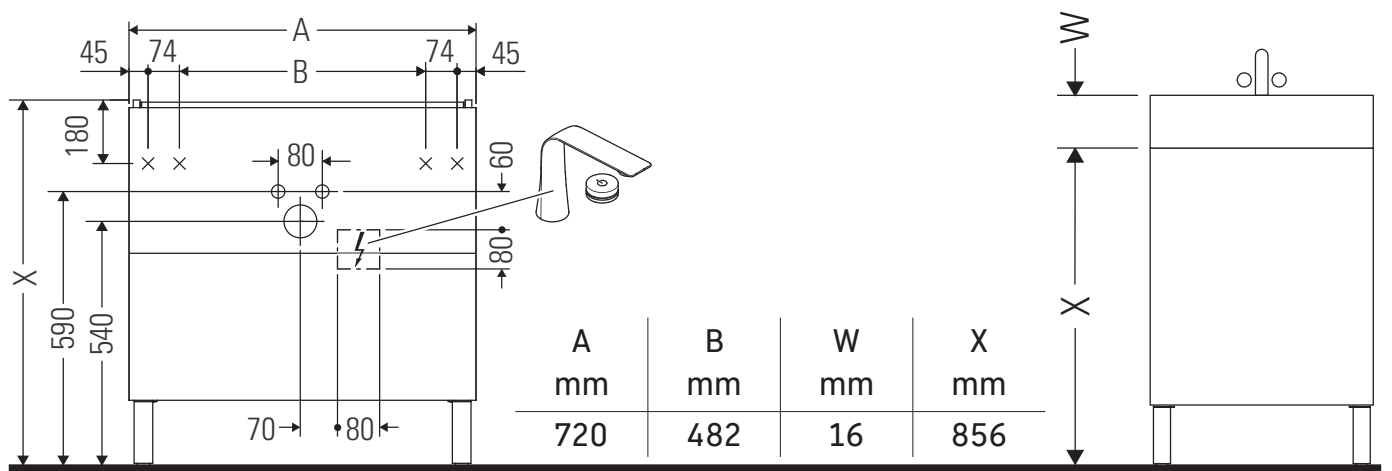

L-Cube

LC 6596

Instrucciones de montaje

Viu # 234473

Indicaciones de uso

La serie de muebles de baño cumple las normas y directivas válidas en el momento de su entrega y se ha concebido para su uso en baños. Hay que evitar que se mojen directamente con agua, por ejemplo, durante la ducha.