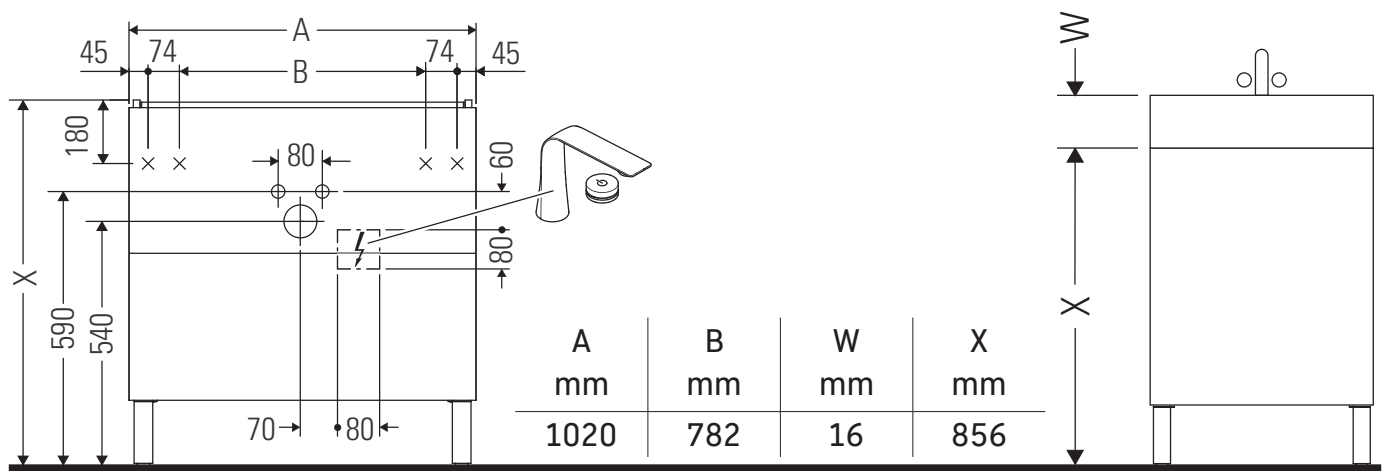

L-Cube

LC 6598

Instrucciones de montaje

Viu # 234410

Indicaciones de uso

La serie de muebles de baño cumple las normas y directivas válidas en el momento de su entrega y se ha concebido para su uso en baños. Hay que evitar que se mojen directamente con agua, por ejemplo, durante la ducha.