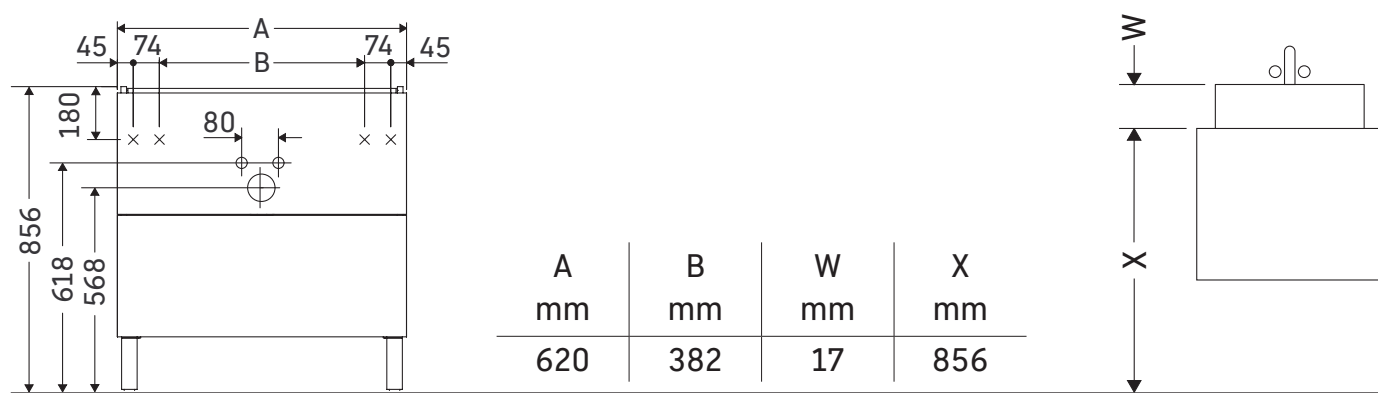

L-Cube

LC 6625

Instrucciones de montaje

Me by Starck # 233663

Indicaciones de uso

La serie de muebles de baño cumple las normas y directivas válidas en el momento de su entrega y se ha concebido para su uso en baños. Hay que evitar que se mojen directamente con agua, por ejemplo, durante la ducha.