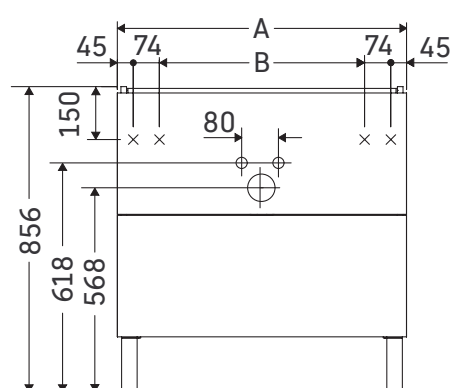

L-Cube

LC 6627

Instrucciones de montaje

A	B	W	X
mm	mm	mm	mm
1020	782	17	856

Me by Starck # 233610

Indicaciones de uso

La serie de muebles de baño cumple las normas y directivas válidas en el momento de su entrega y se ha concebido para su uso en baños. Hay que evitar que se mojen directamente con agua, por ejemplo, durante la ducha.