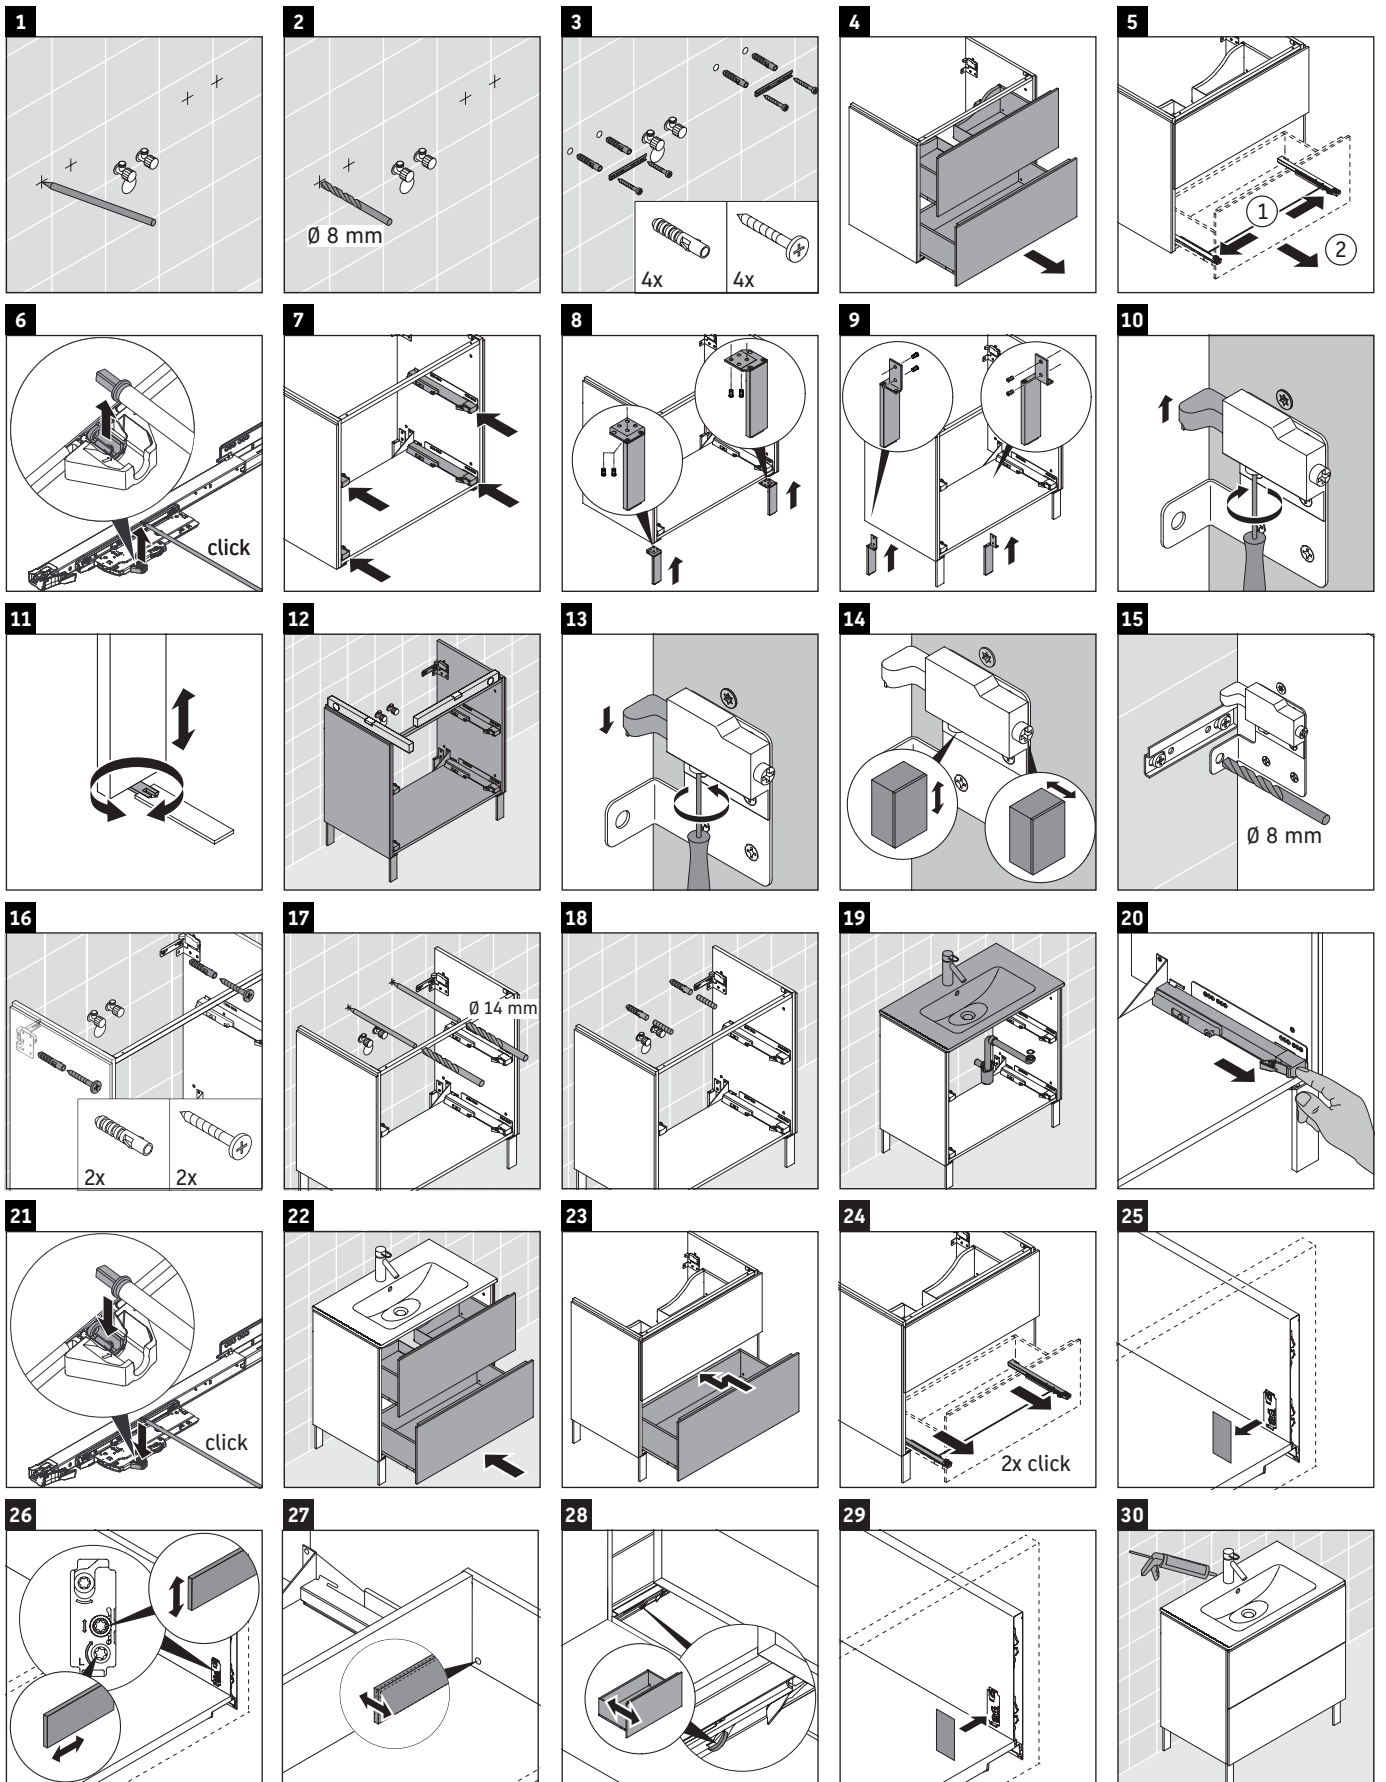

Best.-Nr. LC6627/16.09.2